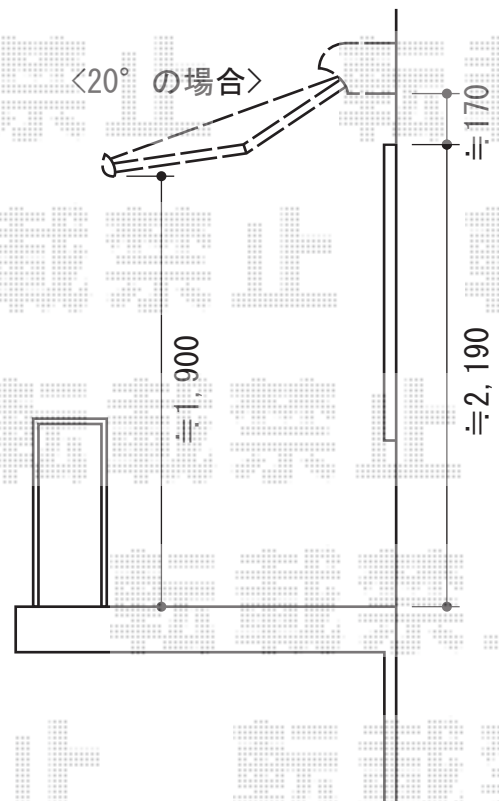

彩鳥S型 ボックスタイプ 手動式

トステム 彩鳥S型 ボックスタイプ 手動式
間口=1.0間 (1,820mm)
出幅=1,250mm
本体色：オータムブラウン
キャンバス色：ポリエステル(ブリティッシュグリーン)
駆動：【特注】外観左手動式
クランクハンドル：L=1,500

現場状況や作図制限により概略図の内容と多少の違いが生じることがございます。
施工時は、現場優先とさせて頂きたく思いますので、お立会い頂き、
最終のご指示のほど、何卒、宜しくお願い致します。