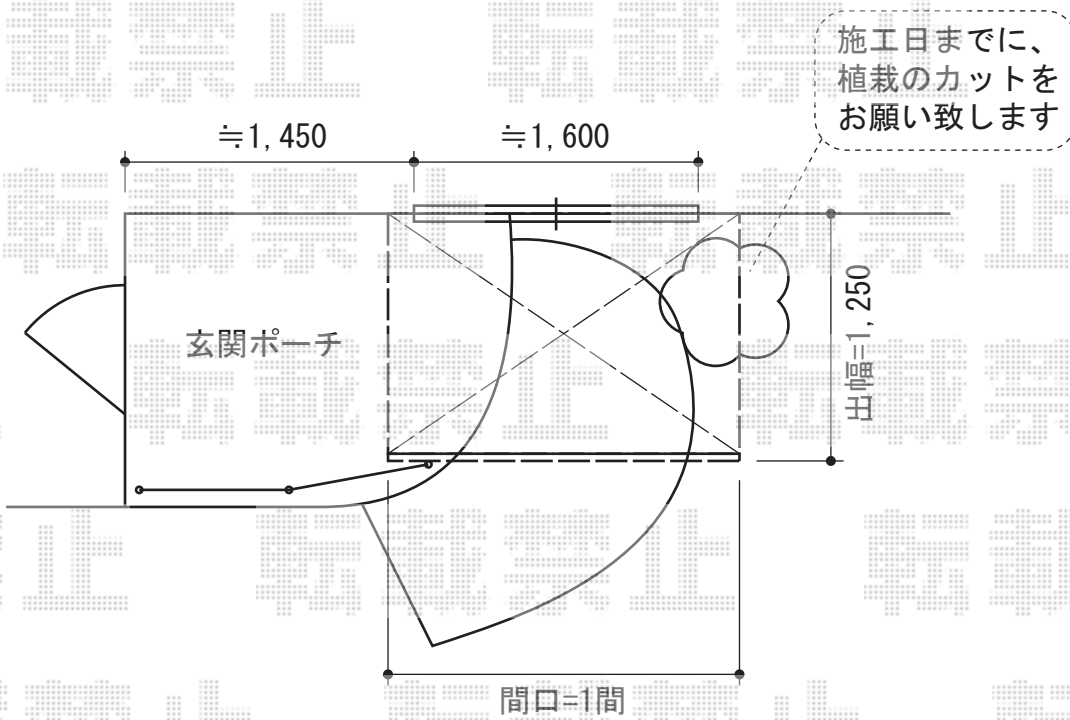

彩鳥S型 ボックスタイプ 手動式

トステム 彩鳥S型 ボックスタイプ 手動式
間口=1.0間 (1,820mm)
出幅=1,250mm
本体色：オータムブラウン
キャンバス色：ポリエステル(ブリティッシュグリーン)
駆動：【特注】外観左手動式
クランクハンドル：L=1,500

現場状況や作図制限により概略図の内容と多少の違いが生じることがございます。
施工時は、現場優先とさせて頂きたく思いますので、お立会い頂き、
最終のご指示のほど、何卒、宜しくお願い致します。