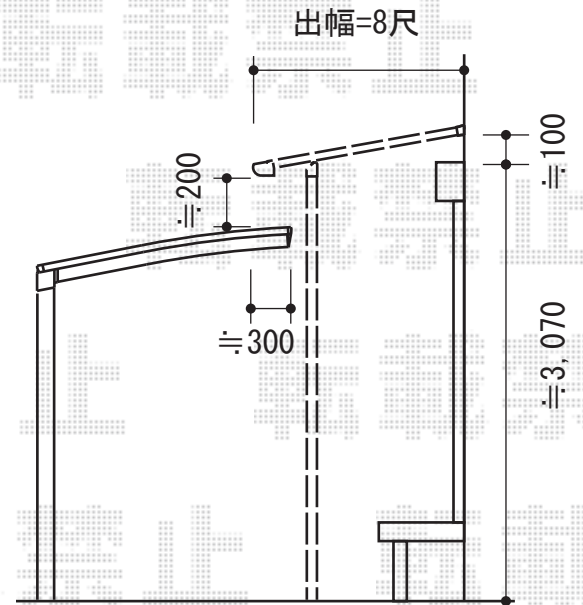

ライザーテラスII F型 テラスタイプ 単体 積雪～20cm対応

トステム ライザーテラスII F型 テラスタイプ 単体 積雪～20cm対応
 間口=関東間1.5間 (柱芯々2,530mm 屋根幅2,750mm)
 出幅=8尺 (2,385mm)
 色: シャイングレー
 屋根材: ポリカーボネート (ブラウン)
 柱仕様: ロング柱/柱奥行移動タイプ (柱2本)
 施工方法: 上止め
 オプション: 吊下げ物干し 標準2本入り (¥11,400)

現場状況や作図制限により概略図の内容と多少の違いが生じることがございます。
 施工時は、現場優先とさせて頂きたく思いますので、お立会い頂き、
 最終のご指示のほど、何卒、宜しくお願い致します。

EX-SHOP
[HTTP://WWW.EX-SHOP.NET](http://www.ex-shop.net)

担当: 八浦