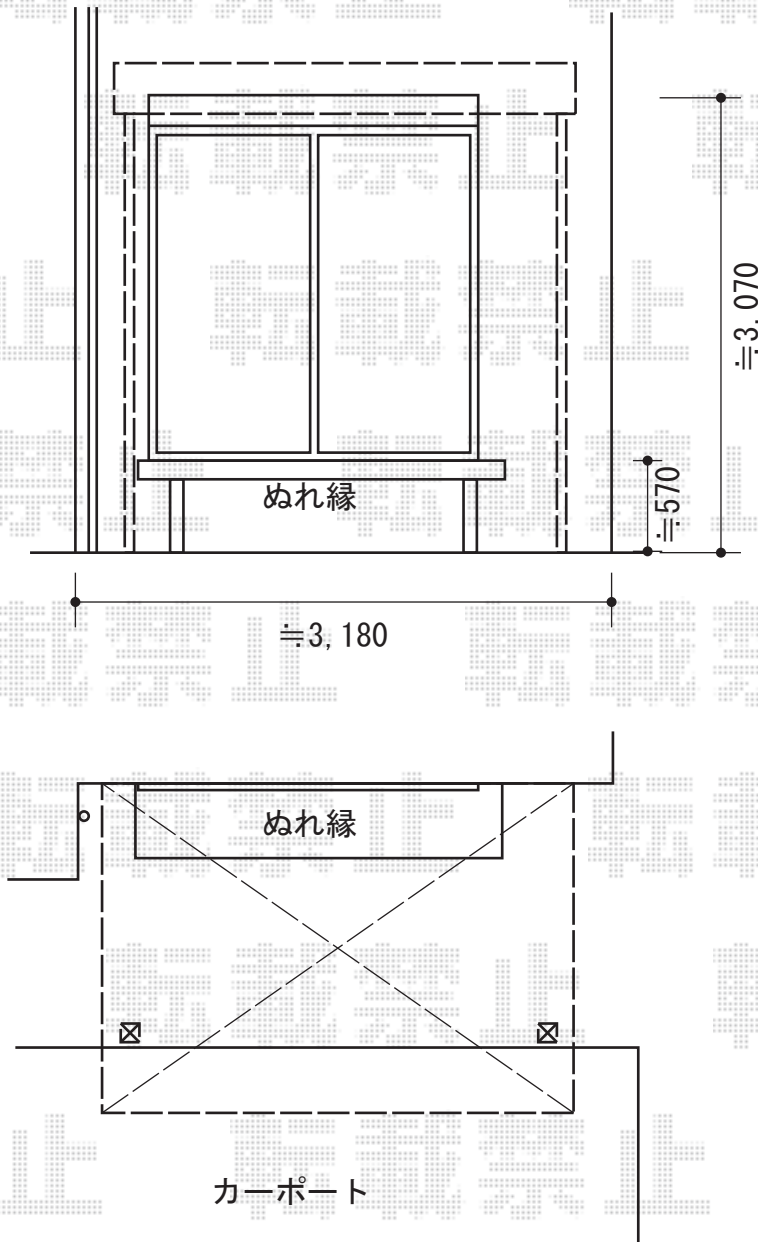

ライザーテラスII F型 テラスタイプ 単体 積雪～20cm対応

トステム ライザーテラスII F型 テラスタイプ 単体 積雪～20cm対応
 間口=関東間1.5間 (柱芯々2,530mm 屋根幅2,750mm)
 出幅=8尺 (2,385mm)
 色: シャイングレー
 屋根材: ポリカーボネート (ブラウン)
 柱仕様: ロング柱/柱奥行移動タイプ (柱2本)
 施工方法: 上止め
 オプション: 吊下げ物干し 標準2本入り (¥11,400)

現場状況や作図制限により概略図の内容と多少の違いが生じることがございます。
 施工時は、現場優先とさせて頂きたく思いますので、お立会い頂き、
 最終のご指示のほど、何卒、宜しくお願い致します。

EX-SHOP
[HTTP://WWW.EX-SHOP.NET](http://www.ex-shop.net)

担当: 八浦