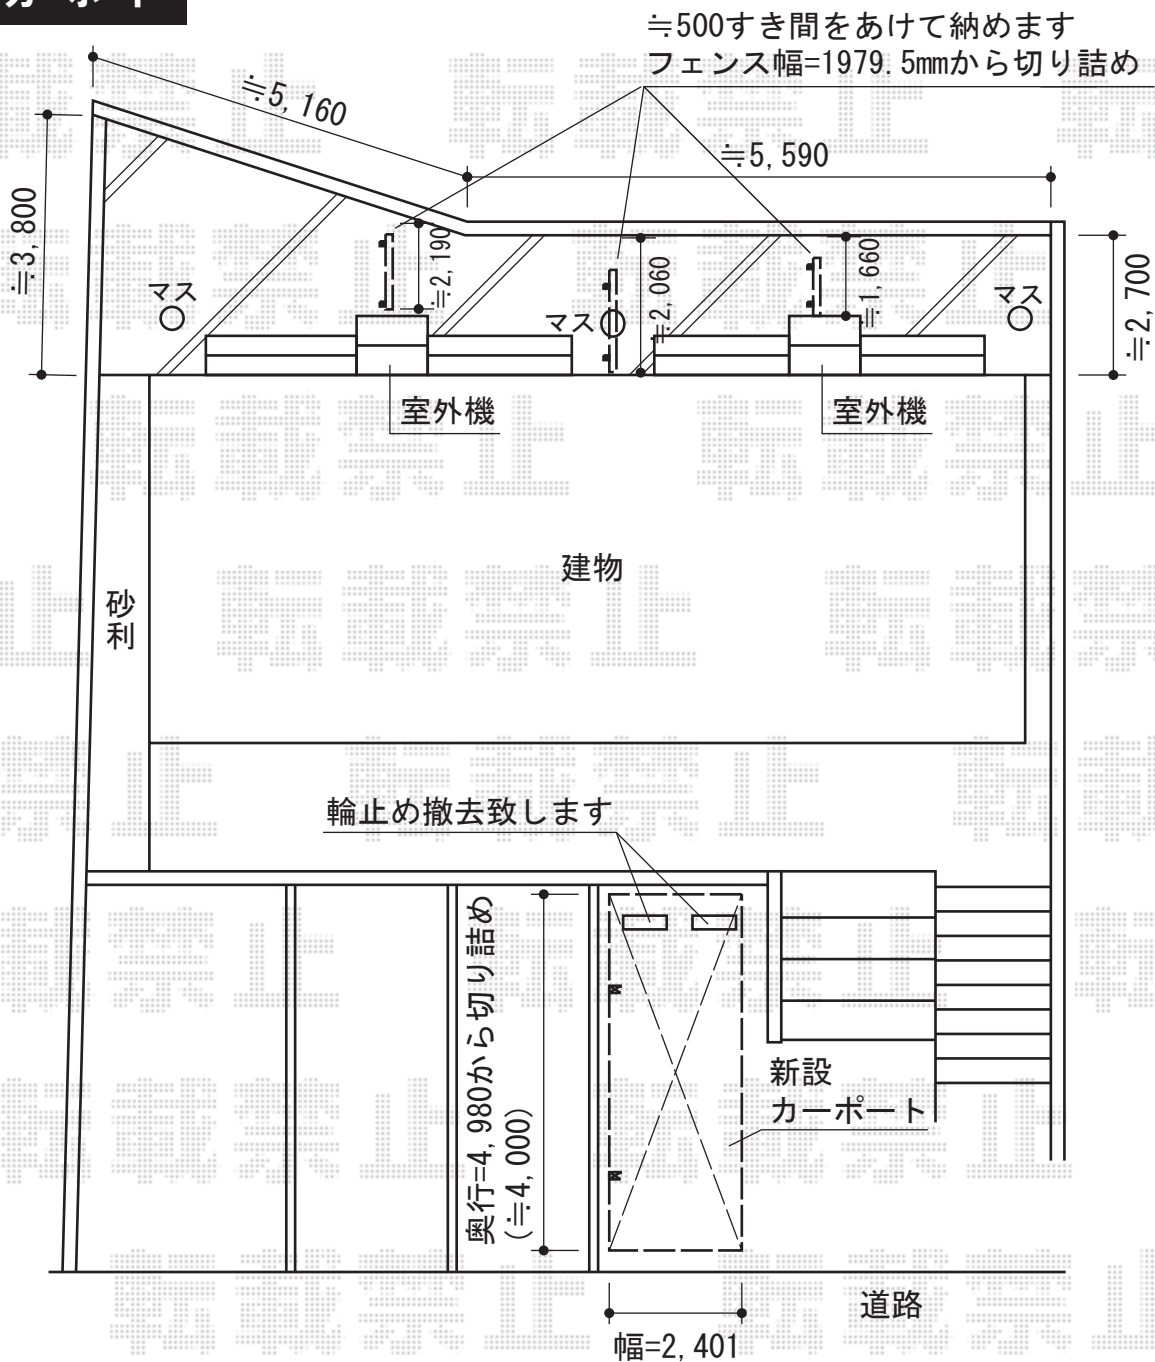

# フェンス・カーポート

TOEX アルメッシュフェンス1型フリーポールタイプ  
 本体1枚 (W×H) =(1,979.5mm×1,000mm) (¥13,800) ×3枚  
 柱:T-10(¥6,100) ×6本 部品セットA:(¥550) ×6セット  
 端部カバー:T-10(¥1,800) ×3セット  
 端部キャップ:(¥550) ×3セット  
 色:マイルドブラック

トステム カーブポートシグマIII 積雪~30cm対応  
 幅=2,401mm  
 奥行=4,980mm  
 色:ブラック  
 屋根材:ポリカーボネート (ブルースモーク)  
 柱仕様:標準柱仕様 (有効高 約1,800mm)

現場状況や作図制限により概略図の内容と多少の違いが生じることがございます。  
 施工時は、現場優先とさせて頂きたく思いますので、お立会い頂き、  
 最終のご指示のほど、何卒、宜しくお願い致します。

EX-SHOP  
[HTTP://WWW.EX-SHOP.NET](http://www.ex-shop.net)

担当:長谷川