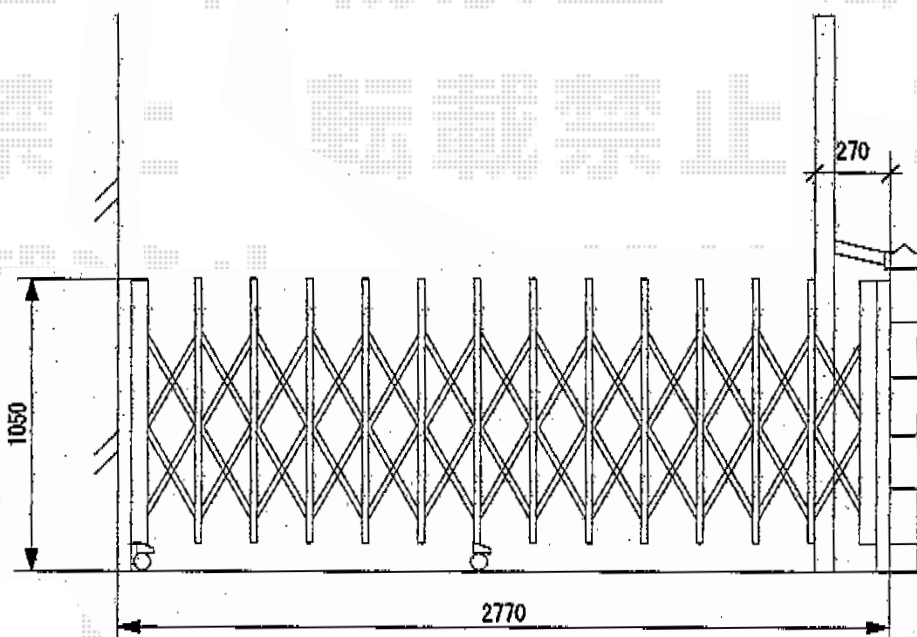

アルシャインII M型 Aタイプ ノンレール 片開き

アルシャインII M型 Aタイプ ノンレール 片開き
 開口幅=2,892mm
 全幅=3,008mm
 たたみ幅=505mm
 高さ=1,050mm
 色：ブロンズ
 キャスター数：2
 落棒数：2

現場状況や作図制限により概略図の内容と多少の違いが生じることがございます。
 施工時は、現場優先とさせて頂きたく思いますので、お立会い頂き、
 最終のご指示のほど、何卒、宜しくお願い致します。