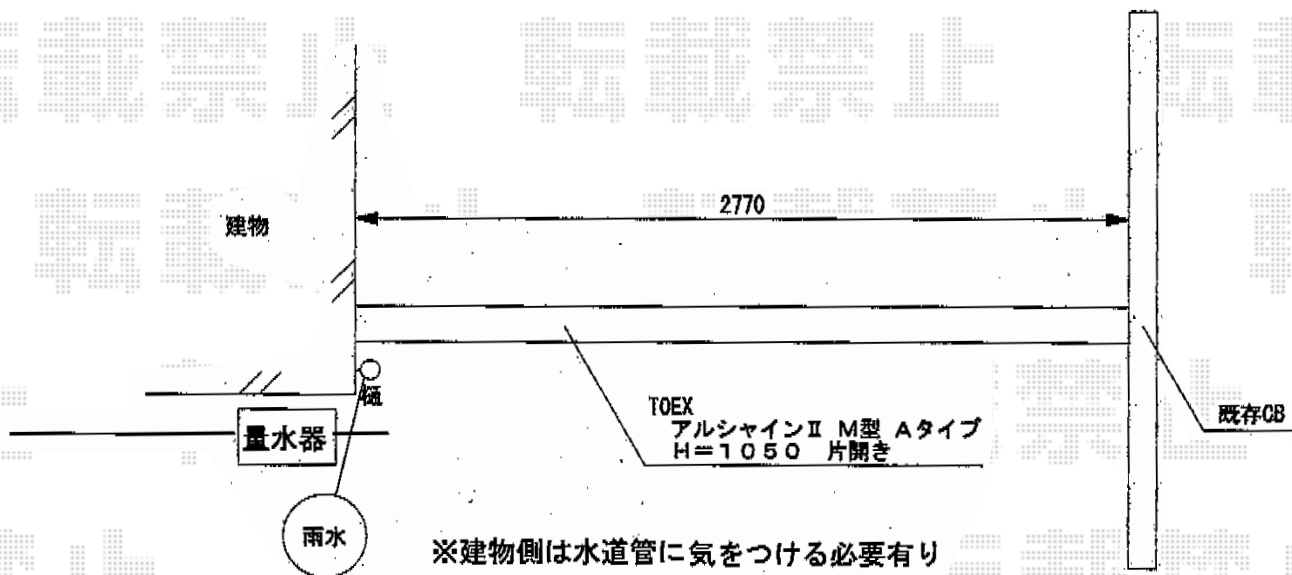

アルシャインII M型 Aタイプ ノンレール 片開き

アルシャインII M型 Aタイプ ノンレール 片開き
 開口幅=2,892mm
 全幅=3,008mm
 たたみ幅=505mm
 高さ=1,050mm
 色：ブロンズ
 キャスター数：2
 落棒数：2

現場状況や作図制限により概略図の内容と多少の違いが生じることがございます。
 施工時は、現場優先とさせて頂きたく思いますので、お立会い頂き、
 最終のご指示のほど、何卒、宜しくお願い致します。