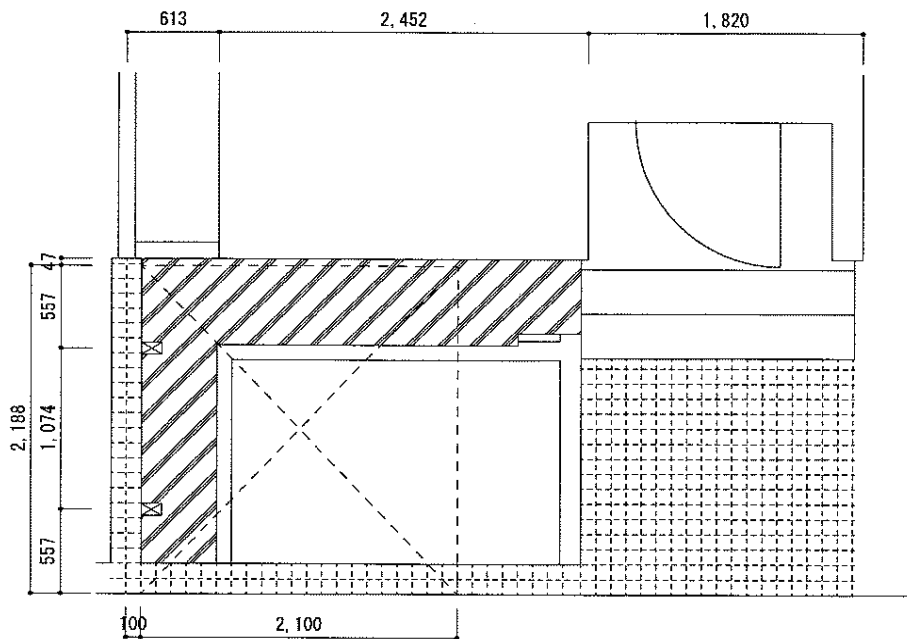

レイナポート ミニ 積雪～20cm対応

YKK AP レイナポート ミニ 積雪～20cm対応

幅=2,100mm

奥行=2,188mm

色：プラチナステン

屋根材：ポリカーボネート（トーマイマット/すりガラス調）

柱仕様：標準柱仕様（有効高 約1,814mm）

現場状況や作図制限により概略図の内容と多少の違いが生じることがございます。
施工時は、現場優先とさせて頂きたく思いますので、お立会い頂き、
最終のご指示のほど、何卒、宜しくお願い致します。