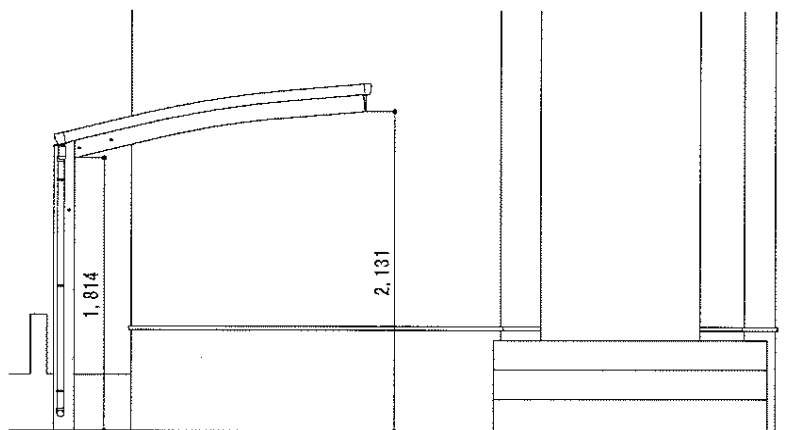

レイナポート ミニ 積雪～20cm対応

YKK AP レイナポート ミニ 積雪～20cm対応

幅=2,100mm

奥行=2,188mm

色：プラチナステン

屋根材：ポリカーボネート（トーマイマット/すりガラス調）

柱仕様：標準柱仕様（有効高 約1,814mm）

現場状況や作図制限により概略図の内容と多少の違いが生じることがございます。
施工時は、現場優先とさせて頂きたく思いますので、お立会い頂き、
最終のご指示のほど、何卒、宜しくお願い致します。