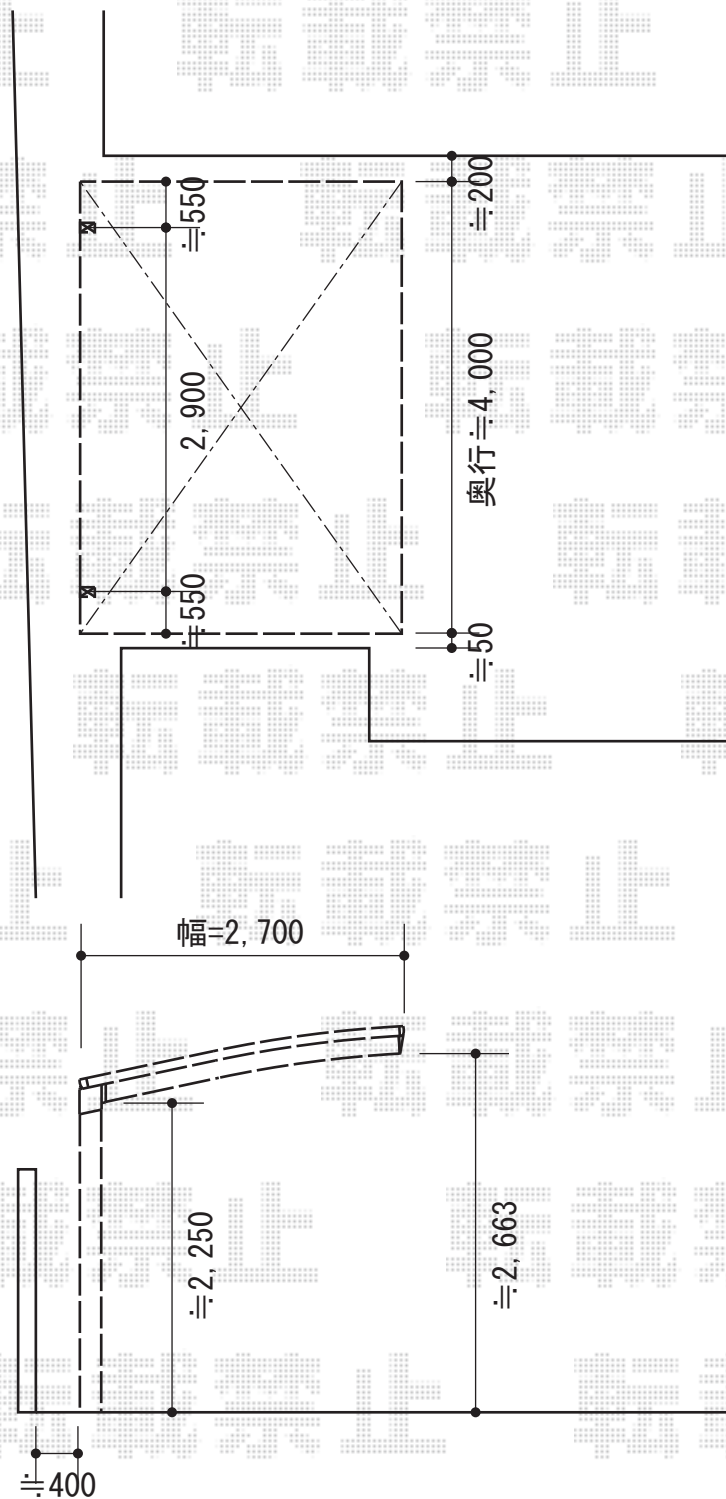

プレシオSPORT 積雪～20cm対応

Value Select プレシオSPORT 積雪～20cm対応
幅=2,700mm
奥行=5,052mm
色:グレースブラウン
屋根材:ポリカーボネート(スカイブルー)
柱仕様:ハイルーフ仕様(有効高 約2,250mm)

現場状況や作図制限により概略図の内容と多少の違いが生じることがございます。
施工時は、現場優先とさせて頂きたく思いますので、お立会い頂き、
最終のご指示のほど、何卒、宜しくお願い致します。