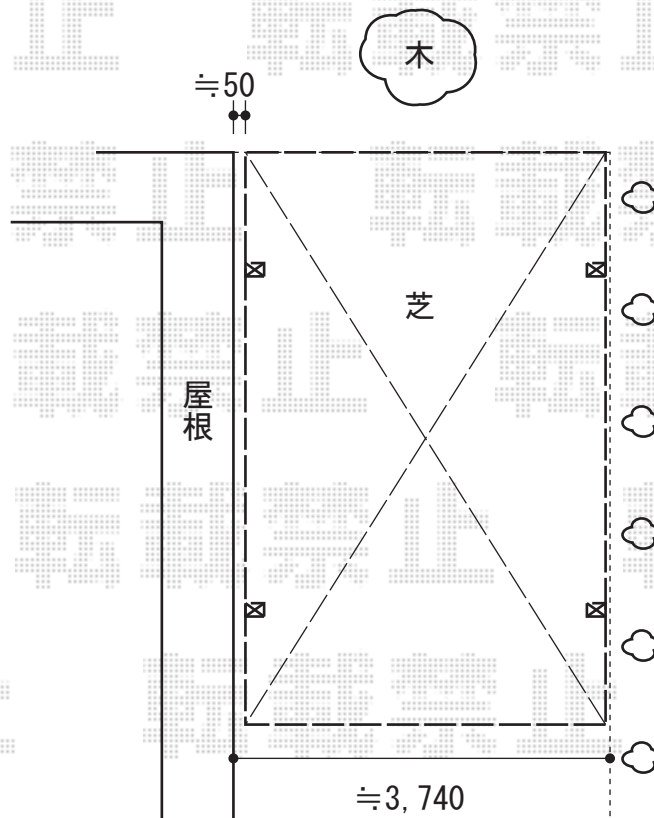

カーブポートシグマIII ワイド 積雪~30cm対応

トステム カーブポートシグマIII ワイド 積雪~30cm対応
幅=3,625mm
奥行=4,980mm
色：オータムブラウン
屋根材：熱線吸収アクアポリカーボネート（ライトブルー）
柱仕様：標準柱仕様（有効高 約1,800mm）

現場状況や作図制限により概略図の内容と多少の違いが生じることがございます。
施工時は、現場優先とさせて頂きたく思いますので、お立会い頂き、
最終のご指示のほど、何卒、宜しくお願い致します。