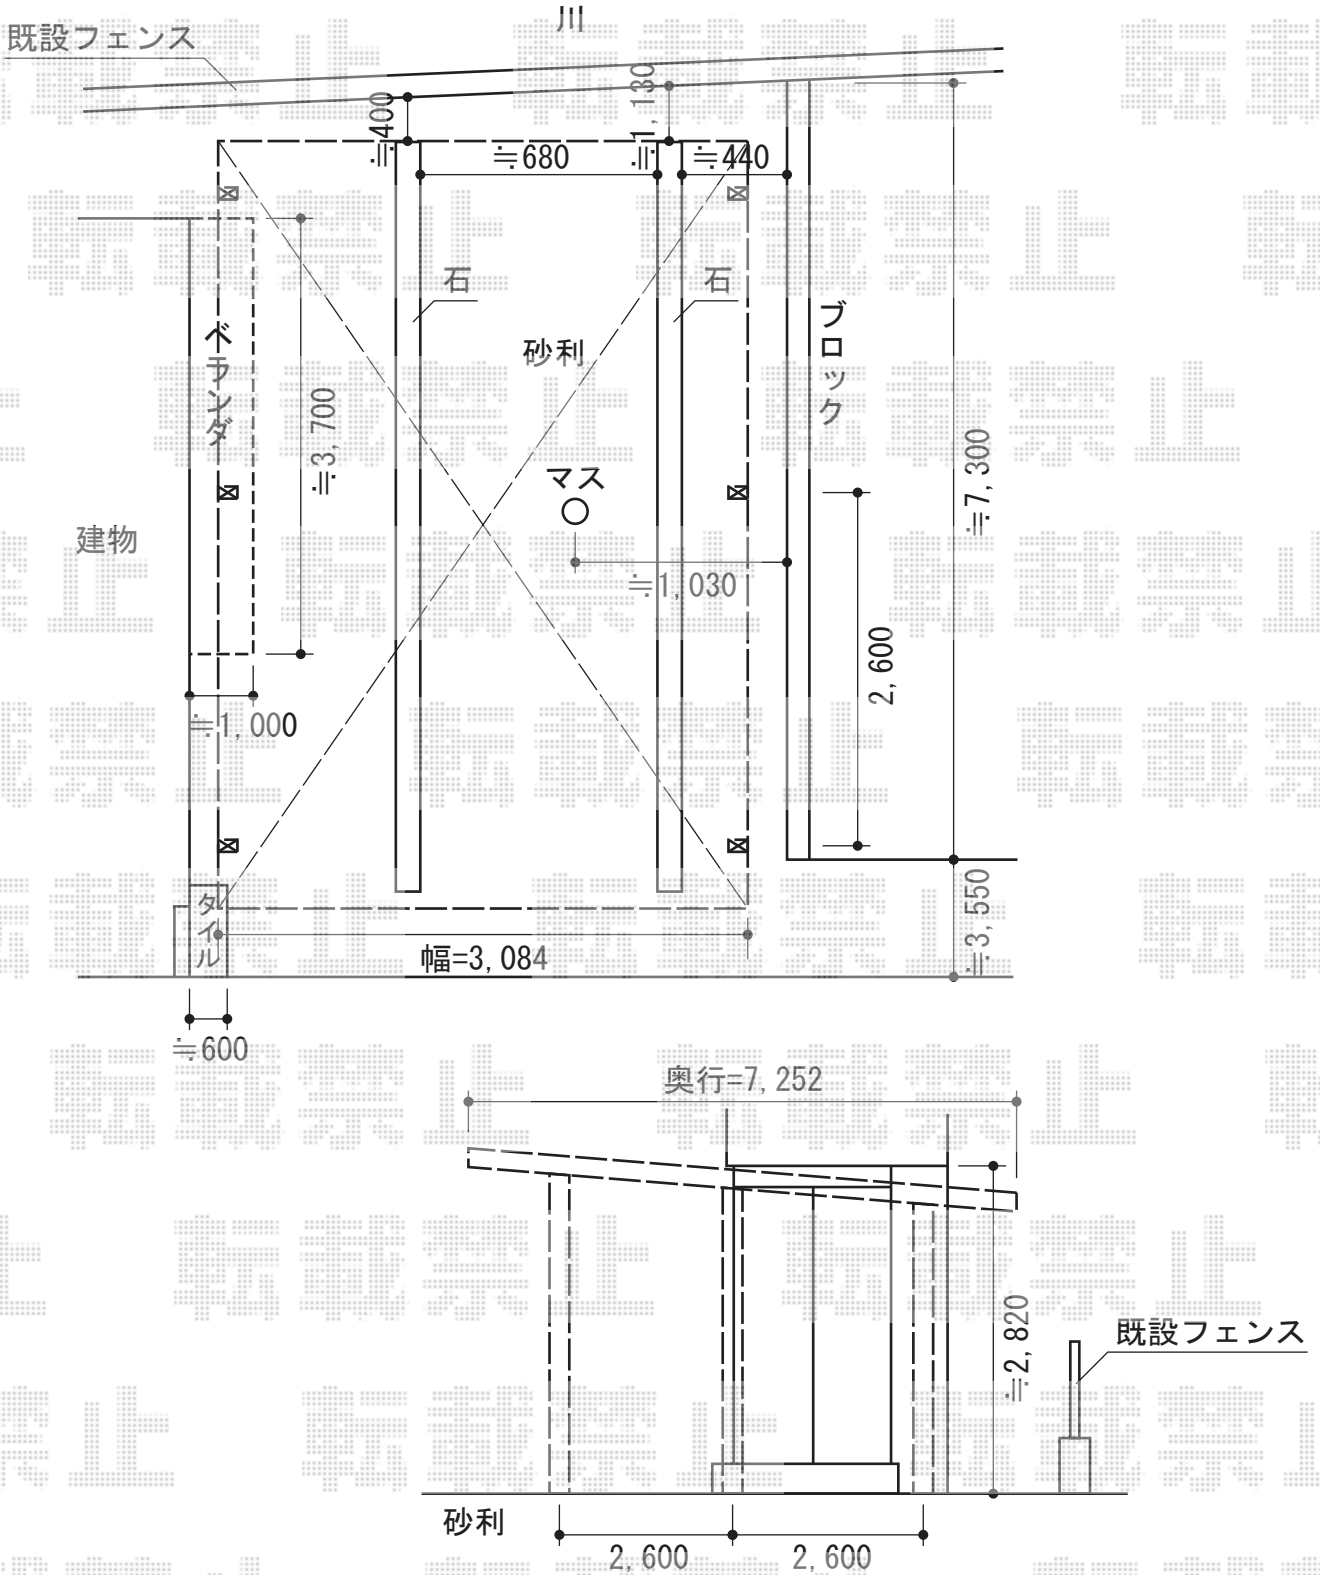

テリオスポートIII 3000タイプ 延長 積雪~100cm対応

トステム テリオスポートIII 3000タイプ 延長 積雪~100cm対応
 幅=3,084mm
 奥行=7,252mm
 色：シャイングレー
 屋根材【現場手配】：スチール折板（ペフ付） 色：シルバー
 柱仕様：標準柱仕様（有効高 約2,300mm）角柱6本仕様

現場状況や作図制限により概略図の内容と多少の違いが生じることがございます。
 施工時は、現場優先とさせて頂きたく思いますので、お立会い頂き、
 最終のご指示のほど、何卒、宜しくお願い致します。