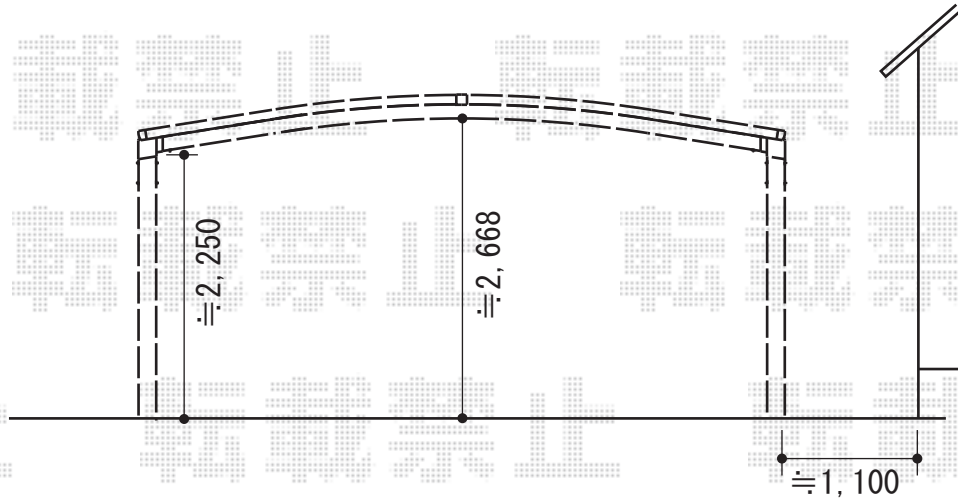

プレシオスポーツ ワイド 積雪～20cm対応

Value Select プレシオスポーツ ワイド 積雪～20cm対応
 幅=5,392mm
 奥行=5,052mm
 色：ノーブルステン
 屋根材：ポリカーボネート（スカイブルー）
 柱仕様：ハイルーフ仕様（有効高 約2,250mm）

現場状況や作図制限により概略図の内容と多少の違いが生じることがございます。
 施工時は、現場優先とさせて頂きたく思いますので、お立会い頂き、
 最終のご指示のほど、何卒、宜しくお願い致します。