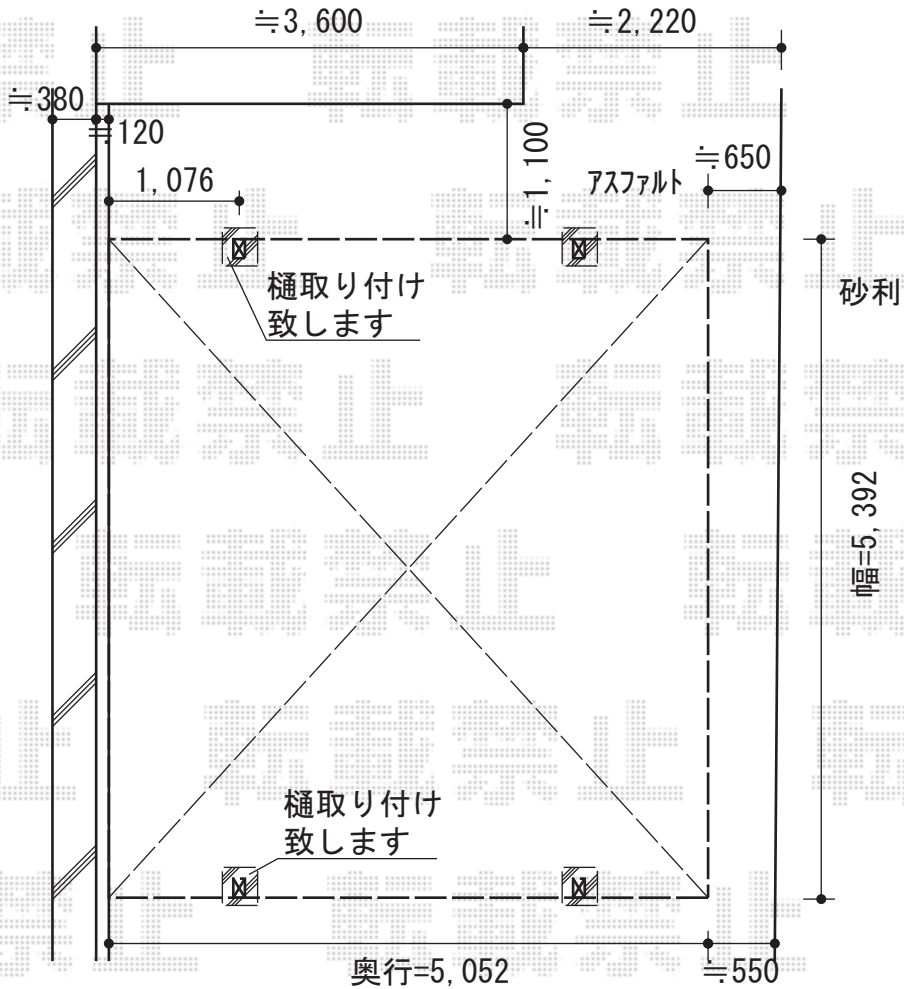

プレシオスポーツ ワイド 積雪～20cm対応

Value Select プレシオスポーツ ワイド 積雪～20cm対応
 幅=5,392mm
 奥行=5,052mm
 色：ノーブルステン
 屋根材：ポリカーボネート（スカイブルー）
 柱仕様：ハイルーフ仕様（有効高 約2,250mm）

現場状況や作図制限により概略図の内容と多少の違いが生じることがございます。
 施工時は、現場優先とさせて頂きたく思いますので、お立会い頂き、
 最終のご指示のほど、何卒、宜しくお願い致します。