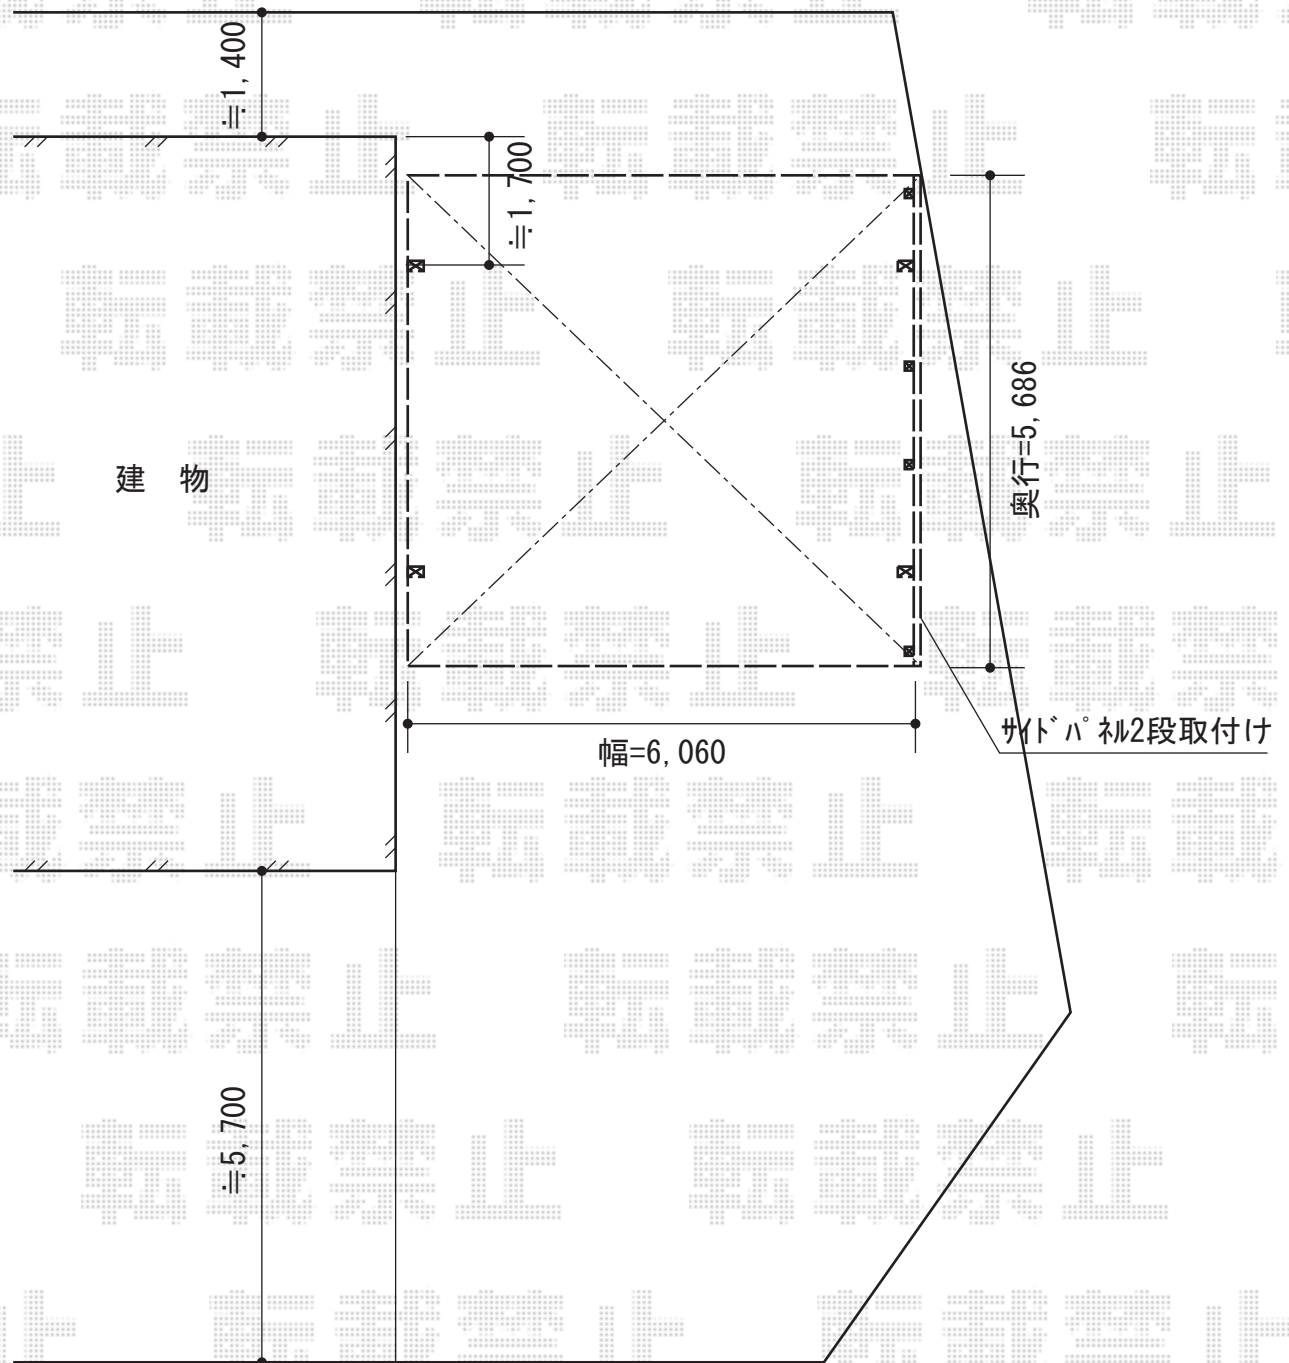

カーブポートシグマIII ワイド 積雪~20cm対応

トステム カーブポートシグマIII ワイド 積雪~30cm対応

幅=6,060mm

奥行=5,686mm

色：ホワイト

屋根材：熱線吸収アクアポリカーボネート（ライトブルー）

柱仕様：ロング柱28仕様（有効高 約2,800mm）

オプション：サイドパネル2段用（H800+H800） 57タイプ用（¥252,000）

オプション：収納式物干し 標準 2本入（¥16,800）

現場状況や作図制限により概略図の内容と多少の違いが生じることがございます。
施工時は、現場優先とさせて頂きたく思いますので、お立会い頂き、
最終のご指示のほど、何卒、宜しくお願い致します。

EX-SHOP
HTTP://WWW.EX-SHOP.NET

担当：長谷川

全ての著作権は、エクスショップに帰属します。当社とのお取引目的外の使用・複製・転載禁止となっております。