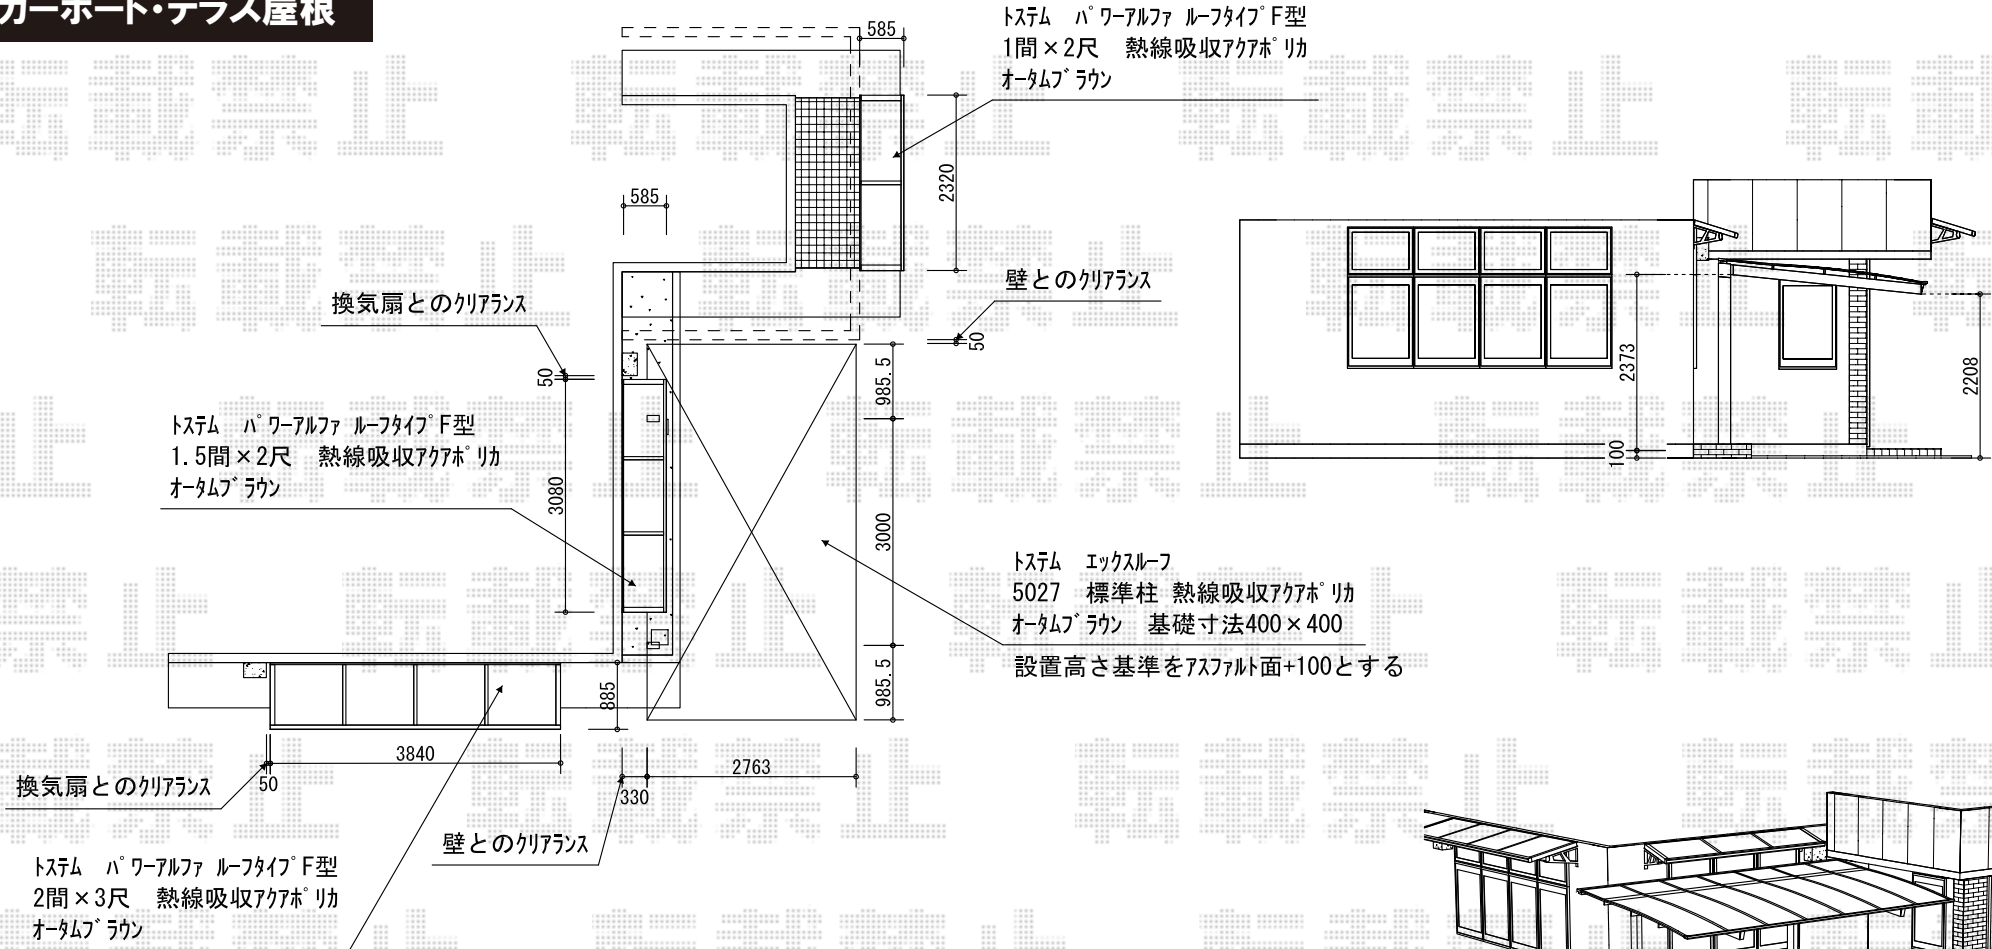

# カーポート・テラス屋根

施工日数： 2日

現場状況や作図制限により概略図の内容と多少の違いが生じることがございます。  
 施工時は、現場優先とさせていただきますので、お立会い頂き、  
 最終のご指示のほど、何卒、宜しくお願い致します。

**EX-SHOP**  
 HTTP://WWW.EX-SHOP.NET  
 担当：小林