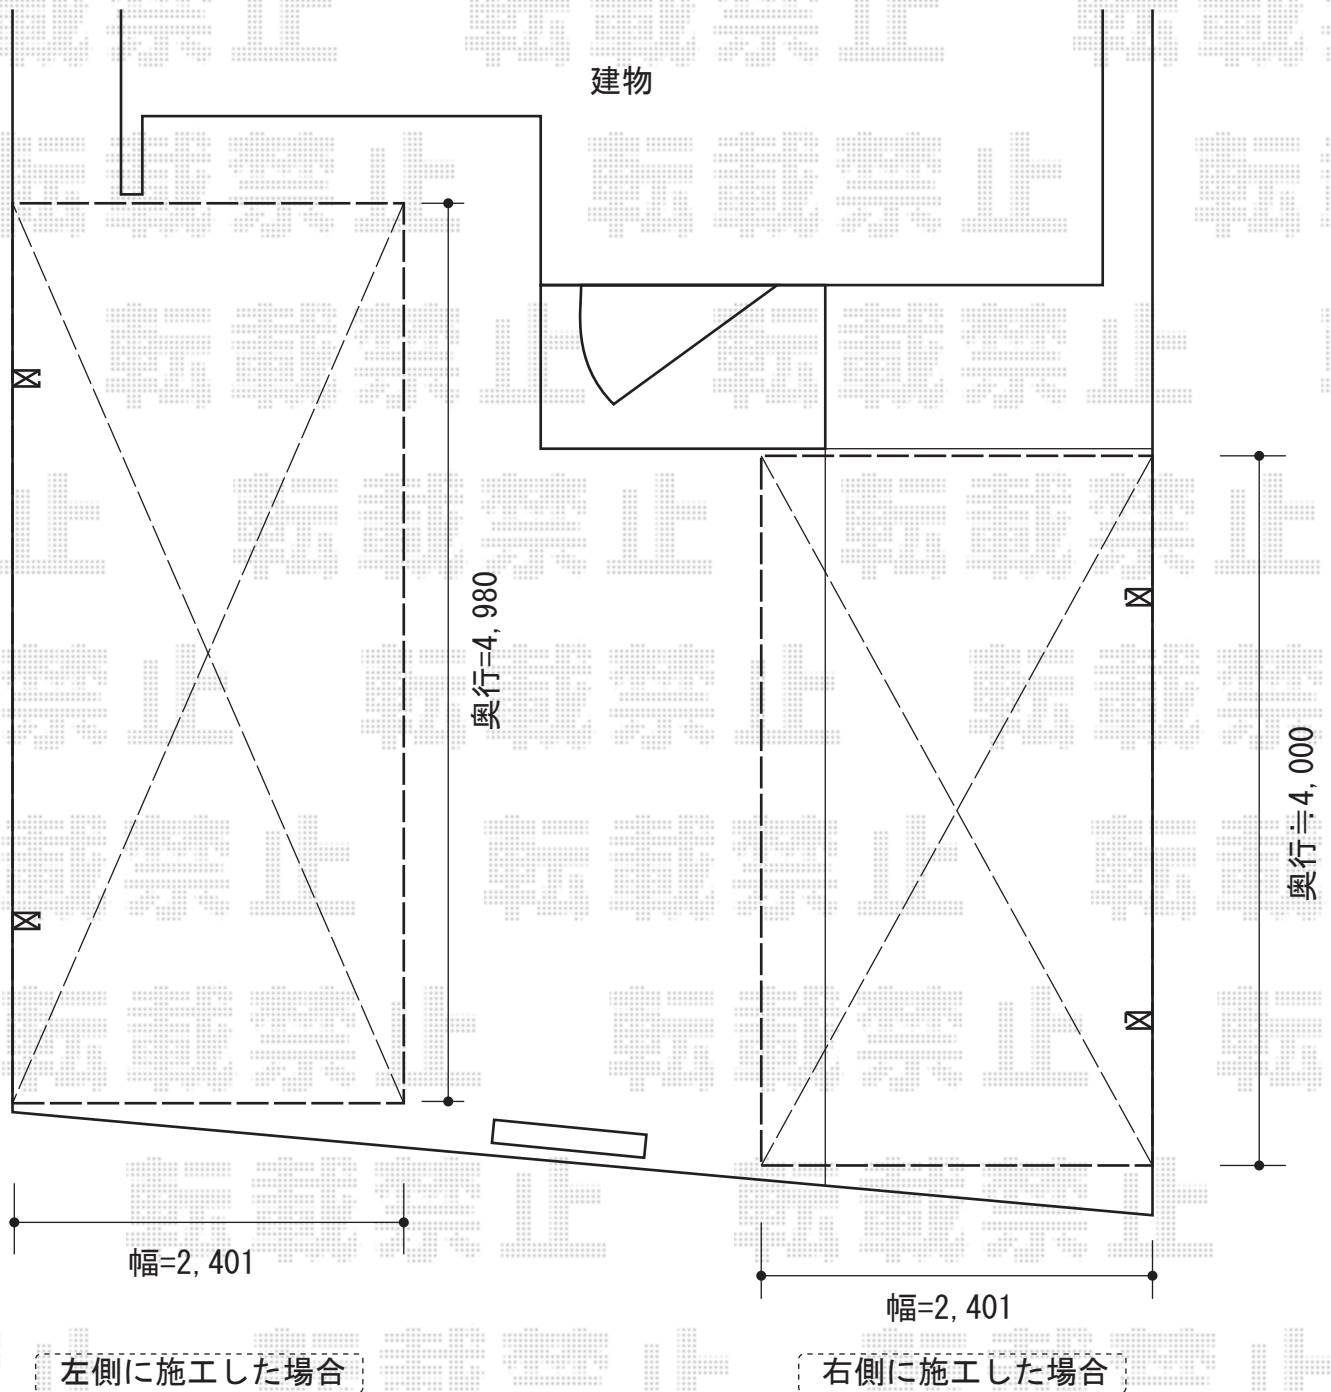

# カーブポートシグマIII 単体 積雪～30cm対応

トステム カーブポートシグマIII 単体 積雪～30cm対応

幅=2,401mm

奥行=4,980mm

色：シャイングレー

屋根材：ポリカーボネート（ブルースモーク）

柱仕様：ロング柱28仕様（有効高 約2,800mm）

現場状況や作図制限により概略図の内容と多少の違いが生じることがございます。  
施工時は、現場優先とさせて頂きたく思いますので、お立会い頂き、  
最終のご指示のほど、何卒、宜しくお願い致します。