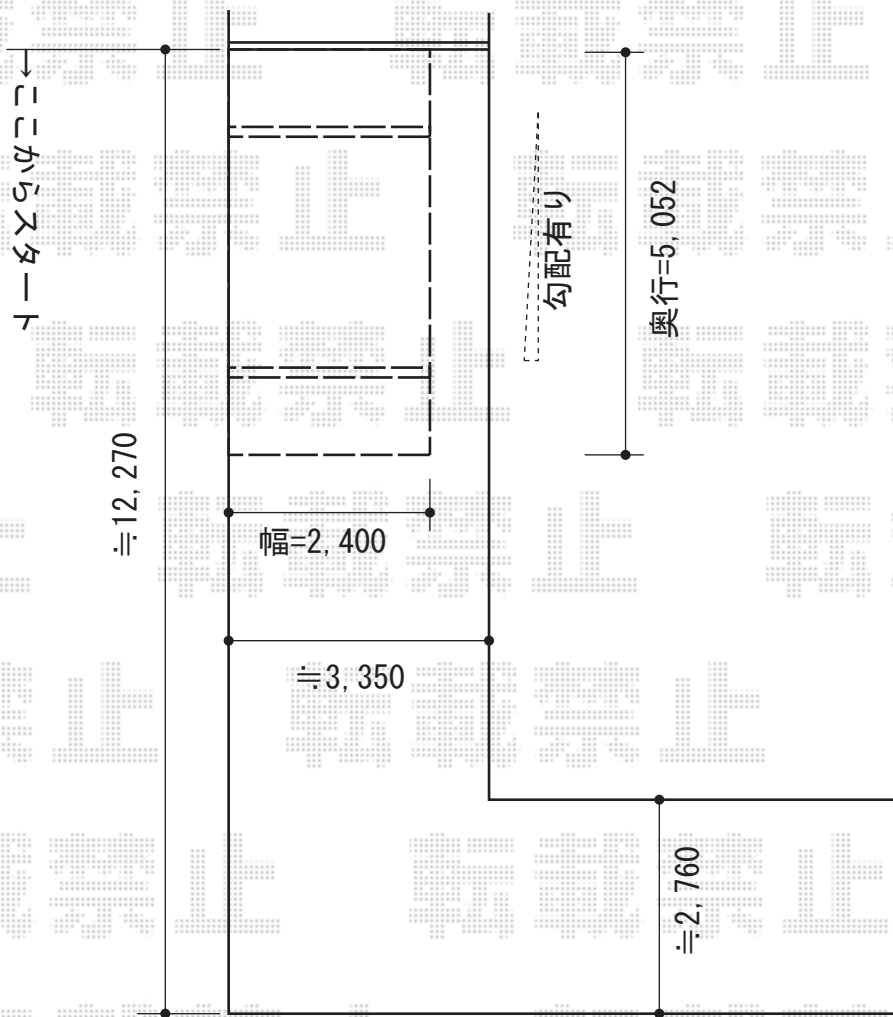

プレシオスポート 積雪～20cm対応

Value Select プレシオスポート積雪～20cm対応
幅=24,00mm
奥行=5,052mm
色：ノーブルステン
屋根材：ポリカーボネート（スカイブルー）
柱仕様：ハイルフ仕様（有効高 約2,250mm）

現場状況や作図制限により概略図の内容と多少の違いが生じることがございます。
施工時は、現場優先とさせて頂きたく思いますので、お立会い頂き、
最終のご指示のほど、何卒、宜しくお願い致します。