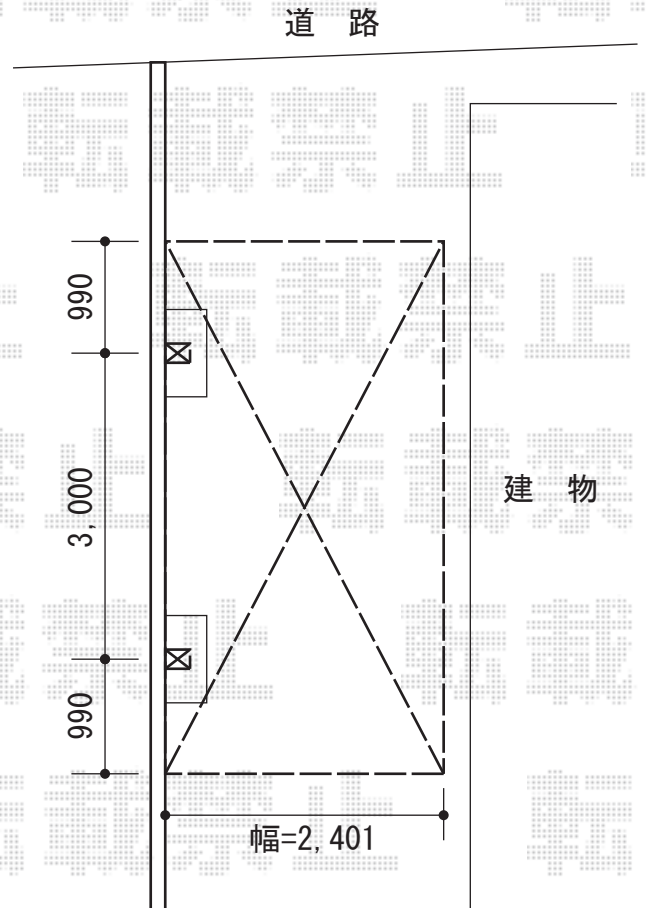

カーブポートシグマIII 積雪～30cm対応

トステム カーブポートシグマIII 積雪～30cm対応

幅=2,401mm

奥行=4,980mm

色:シャイングレー

屋根材:熱線吸収アクアポリカーボネート(ライトブルー)

柱仕様:ロング柱23仕様(有効高 約2,300mm)

現場状況や作図制限により概略図の内容と多少の違いが生じることがございます。
施工時は、現場優先とさせて頂きたく思いますので、お立会い頂き、
最終のご指示のほど、何卒、宜しくお願い致します。