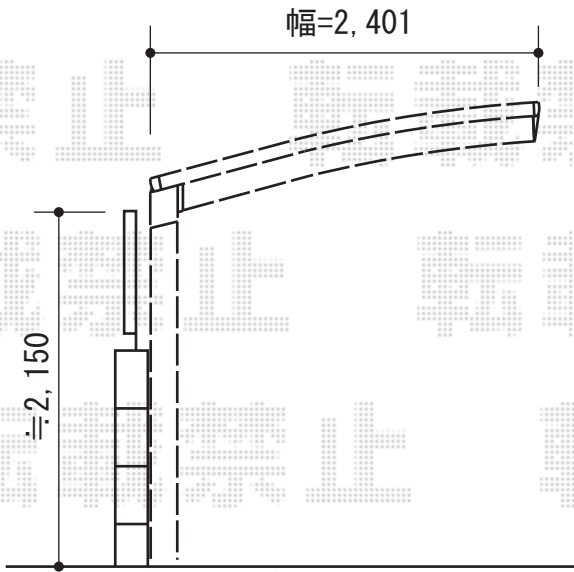

カーブポートシグマIII 積雪～30cm対応

トステム カーブポートシグマIII 積雪～30cm対応

幅=2,401mm

奥行=4,980mm

色:シャイングレー

屋根材:熱線吸収アクアポリカーボネート(ライトブルー)

柱仕様:ロング柱23仕様(有効高 約2,300mm)

現場状況や作図制限により概略図の内容と多少の違いが生じることがございます。
施工時は、現場優先とさせて頂きたく思いますので、お立会い頂き、
最終のご指示のほど、何卒、宜しくお願い致します。