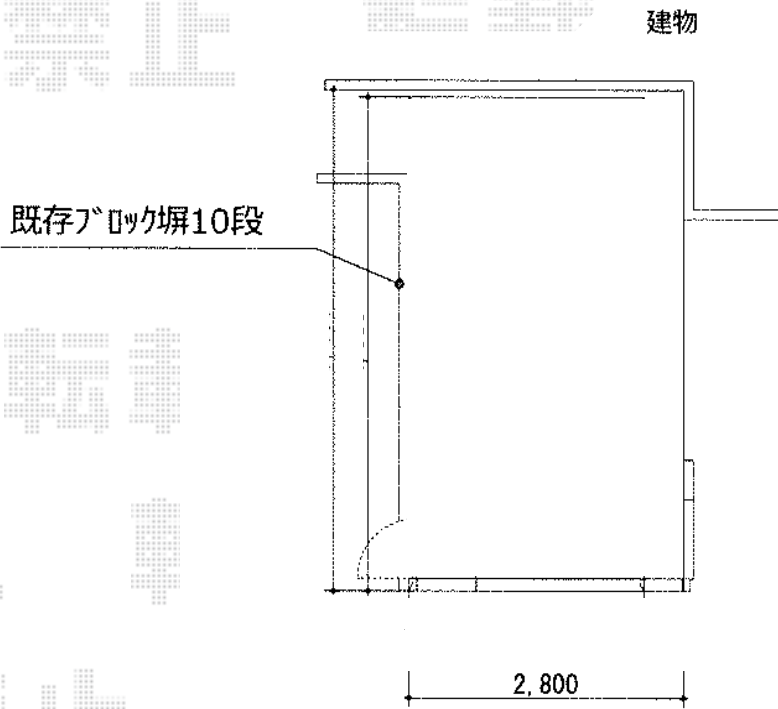

アルシャインHG ノンレールタイプ 片開き 傾斜地用

TOEX
アルシャインHG ノンレールタイプ
片開き 傾斜地用
開口幅=2,642mm全幅=2,868mm
たたみ幅=662mm 高さ=1200mm
色：シャイングレー
キャスター数：0 落棒数：2

現場状況や作図制限により概略図の内容と多少の違いが生じることがございます。
施工時は、現場優先とさせて頂きたく思いますので、お立会い頂き、
最終のご指示のほど、何卒、宜しくお願い致します。