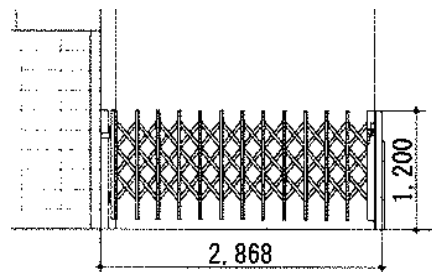

アルシャインHG ノンレールタイプ 片開き 傾斜地用

TOEX
アルシャインHG ノンレールタイプ
片開き 傾斜地用
開口幅=2,642mm全幅=2,868mm
たたみ幅=662mm 高さ=1200mm
色：シャイングレー
キャスター数：0 落棒数：2

現場状況や作図制限により概略図の内容と多少の違いが生じることがございます。
施工時は、現場優先とさせて頂きたく思いますので、お立会い頂き、
最終のご指示のほど、何卒、宜しくお願い致します。