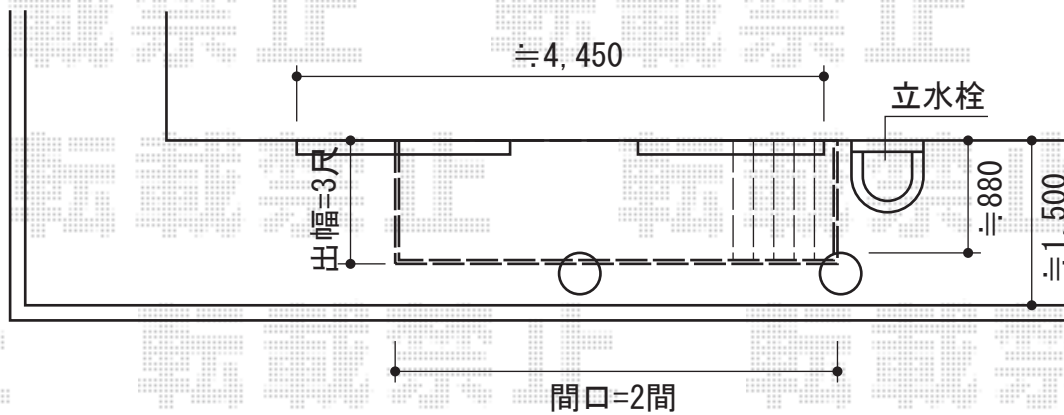

リコステージII 単体

トステム リコステージII 単体
間口=関東間2.0間 (3,660mm)
出幅=3尺 (933mm)
色：ソフトブラウン
床板：標準 (縦貼り)
幕板：Aタイプ
束柱：束柱B (400~550mm)

現場状況や作図制限により概略図の内容と多少の違いが生じることがございます。
施工時は、現場優先とさせて頂きたく思いますので、お立会い頂き、
最終のご指示のほど、何卒、宜しくお願い致します。