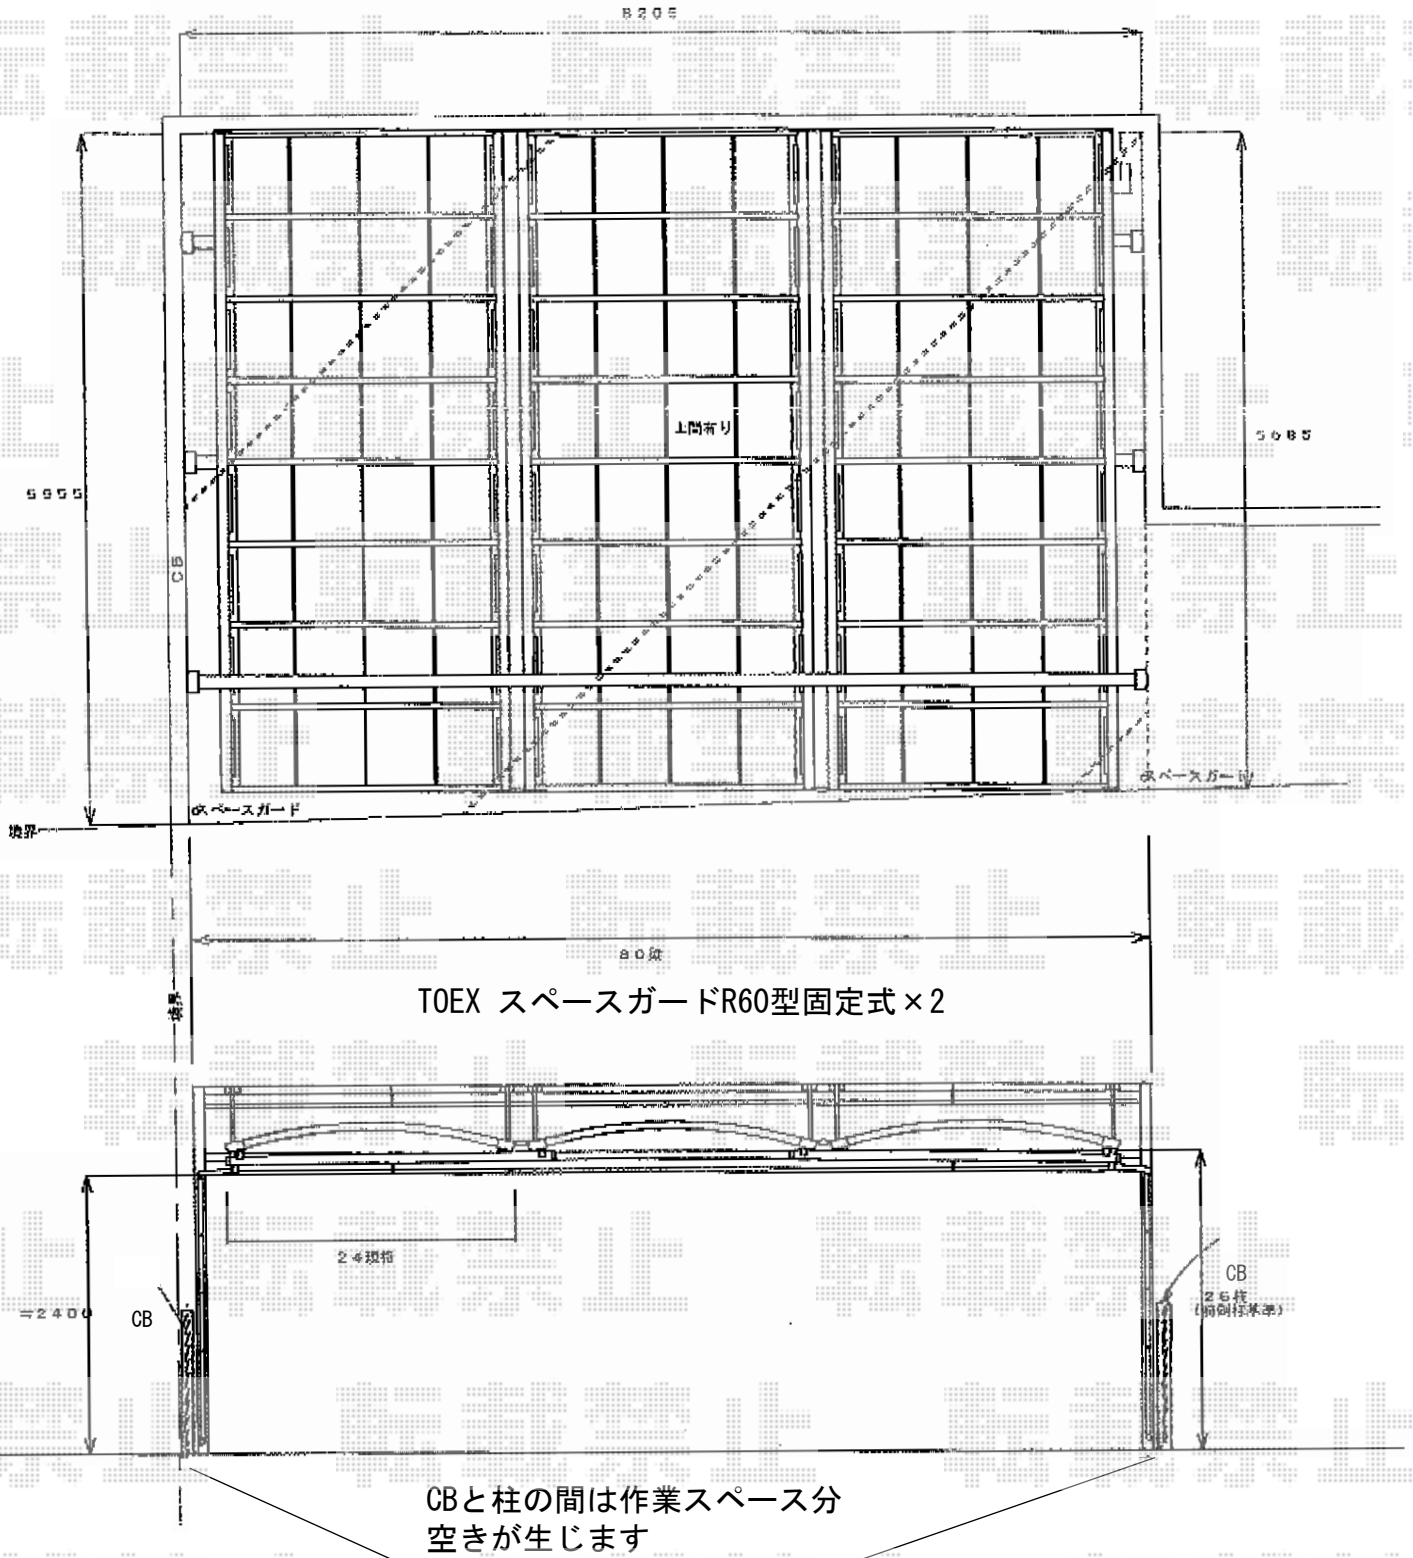

マルチスクエア アール屋根 合掌タイプ

トステム マルチスクエア アール屋根 合掌タイプ
 屋根ユニット=5724 (5,716mm×2,473mm)
 屋根材=熱線吸収アクアポリカーボネート (ライトブルー)
 フレームユニット: 吊り80用-置き80用-置き80用
 柱仕様: ロング柱仕様 (有効高 約2,600mm)
 樋仕様: 標準雨樋
 屋根接続部品: レギュラー57用
 色: シャイングレー
 合掌用部材合掌棟木セット合掌棟木取付け

TOEX スペースガードR60型固定式×2

現場状況や作図制限により概略図の内容と多少の違いが生じることがございます。
 施工時は、現場優先とさせて頂きたく思いますので、お立会い頂き、
 最終のご指示のほど、何卒、宜しくお願い致します。

EX-SHOP
[HTTP://WWW.EX-SHOP.NET](http://www.ex-shop.net)

担当: 西村

全ての著作権は、エクスショップに帰属します。当社とのお取引目的外の使用・複製・転載禁止となっております。