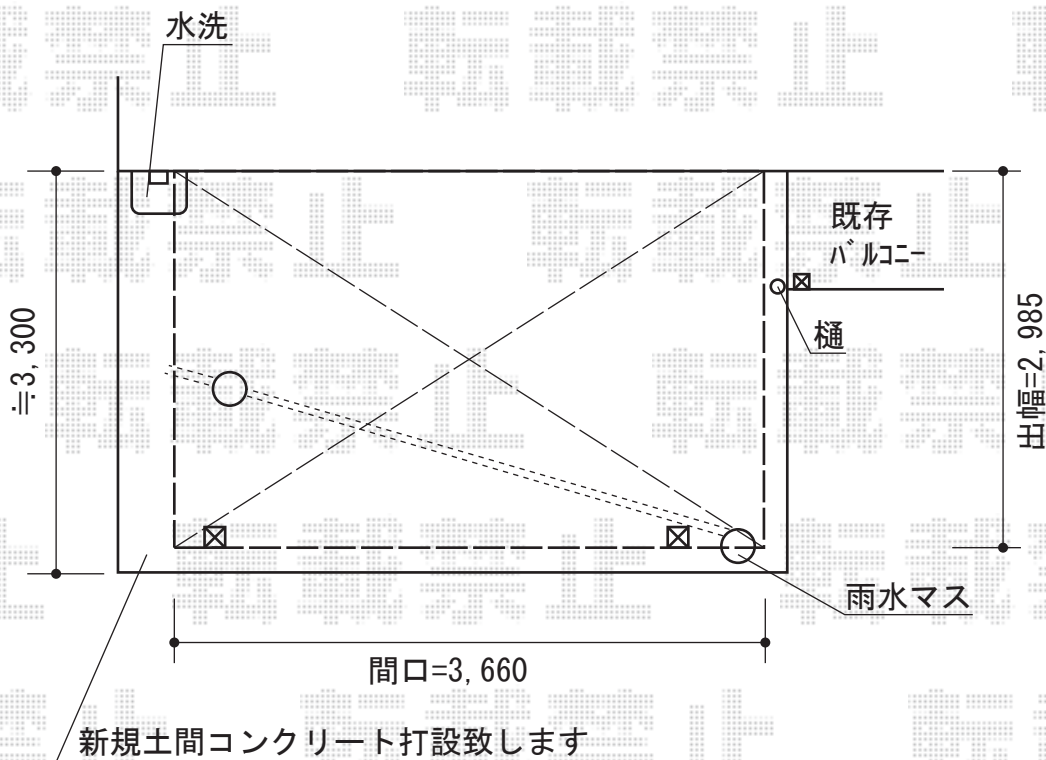

ライザーテラスII F型 テラスタイプ 単体 積雪～20cm対応

トステム ライザーテラスII F型 テラスタイプ 単体 積雪～20cm対応
 間口=閑東間2.0間 (柱芯々3,440mm 屋根幅3,660mm)
 出幅=10尺 (2,985mm)
 色: シャイングレー
 屋根材: ポリカーボネート (ブルースモーク)
 柱仕様: 柱位置固定タイプ (柱2本)
 施工方法: 上止め仕様
 オプション: 吊り下げ物干し ワイド 標準 2本入