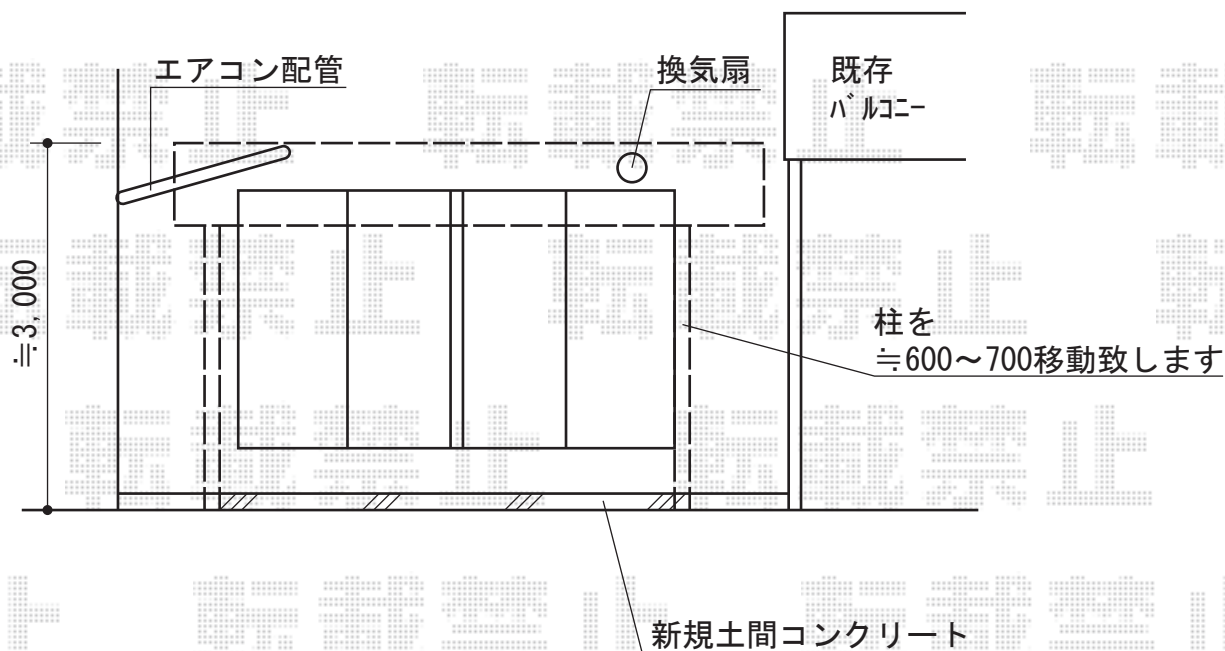

ライザーテラスII F型 テラスタイプ 単体 積雪～20cm対応

トステム ライザーテラスII F型 テラスタイプ 単体 積雪～20cm対応
 間口=閑東間2.0間 (柱芯々3,440mm 屋根幅3,660mm)
 出幅=10尺 (2,985mm)
 色: シャイングレー
 屋根材: ポリカーボネート (ブルースモーク)
 柱仕様: 柱位置固定タイプ (柱2本)
 施工方法: 上止め仕様
 オプション: 吊り下げ物干し ワイド 標準 2本入