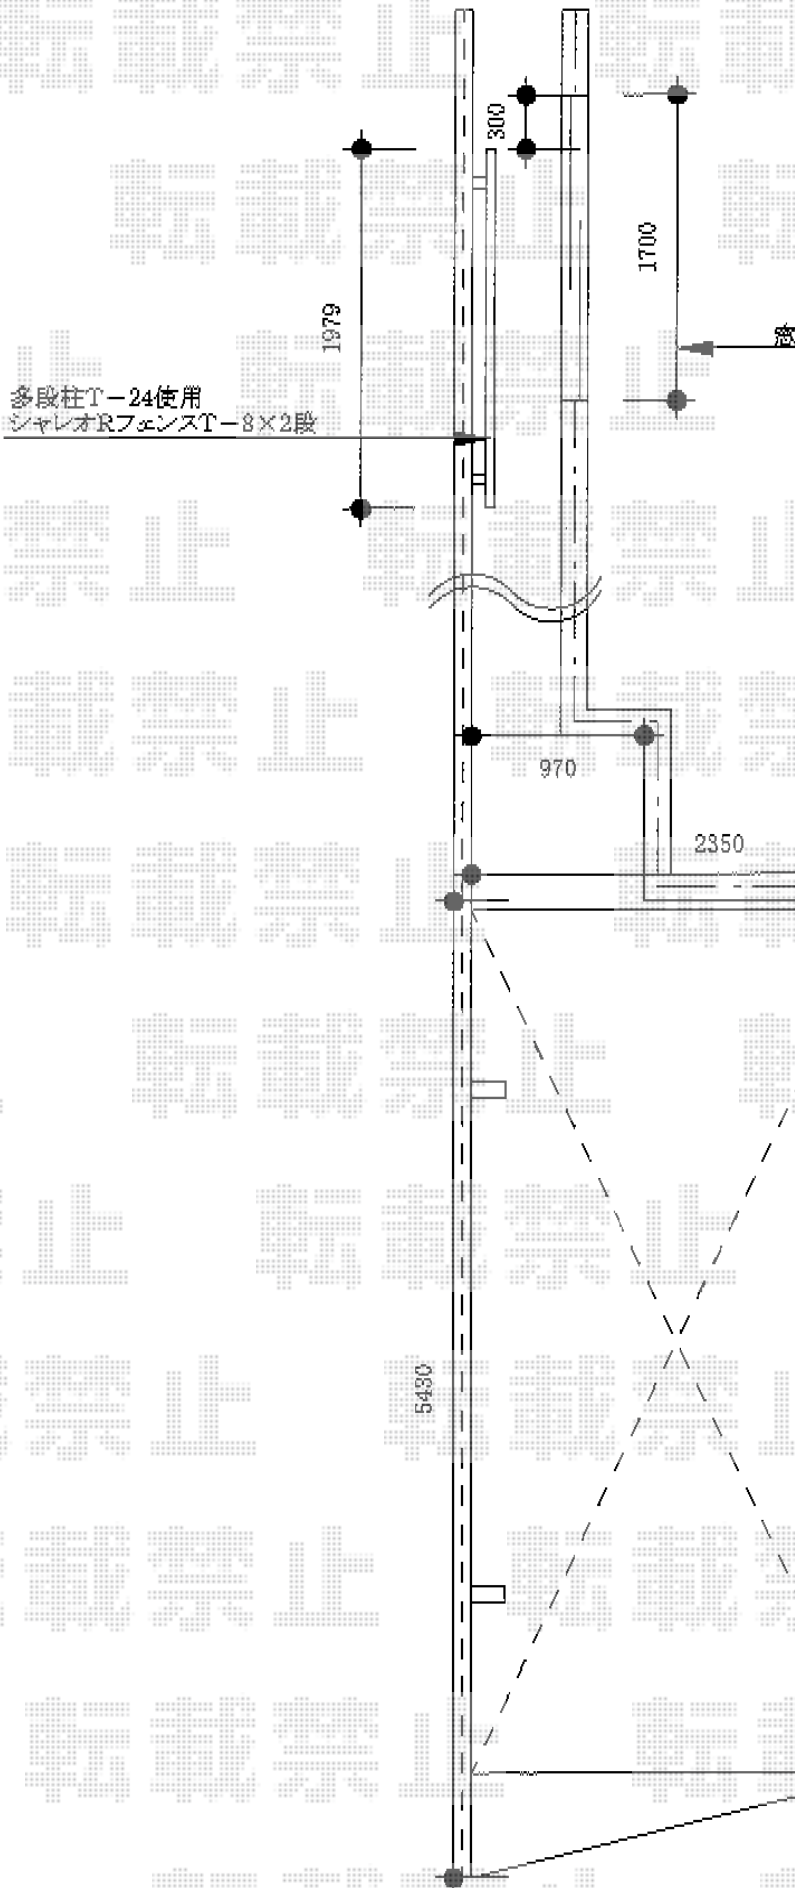

カーポート・フェンス

トステム カーポートシグマIII 積雪~30cm対応
 幅=2,401mm
 奥行=4,980mm
 色：シャイングレー
 屋根材：ガリレポリカ（クリアマット/すりガラス調）
 柱仕様：ロング柱23仕様（有効高 約2,300mm）

TOEX シャレオR5型フェンス 多段柱仕様
 本体1枚 (W×H) = (1,979×800mm) ¥28,600×2枚
 多段柱：T-24 ¥26,400×2本
 部品：上下ブラケットセットA ¥1,100×2個
 部品：中間ブラケットセットA ¥660×2個
 部品：端部キャップ ¥550×2セット
 色：シャイングレー

建物屋根 支柱部分
 当たらないところまで
 高さを上げて設置致します

ゴーチ

現場状況や作図制限により概略図の内容と多少の違いが生じることがございます。
 施工時は、現場優先とさせて頂きたく思いますので、お立会い頂き、
 最終のご指示のほど、何卒、宜しくお願い致します。

EX-SHOP
 HTTP://WWW.EX-SHOP.NET

担当：白賀