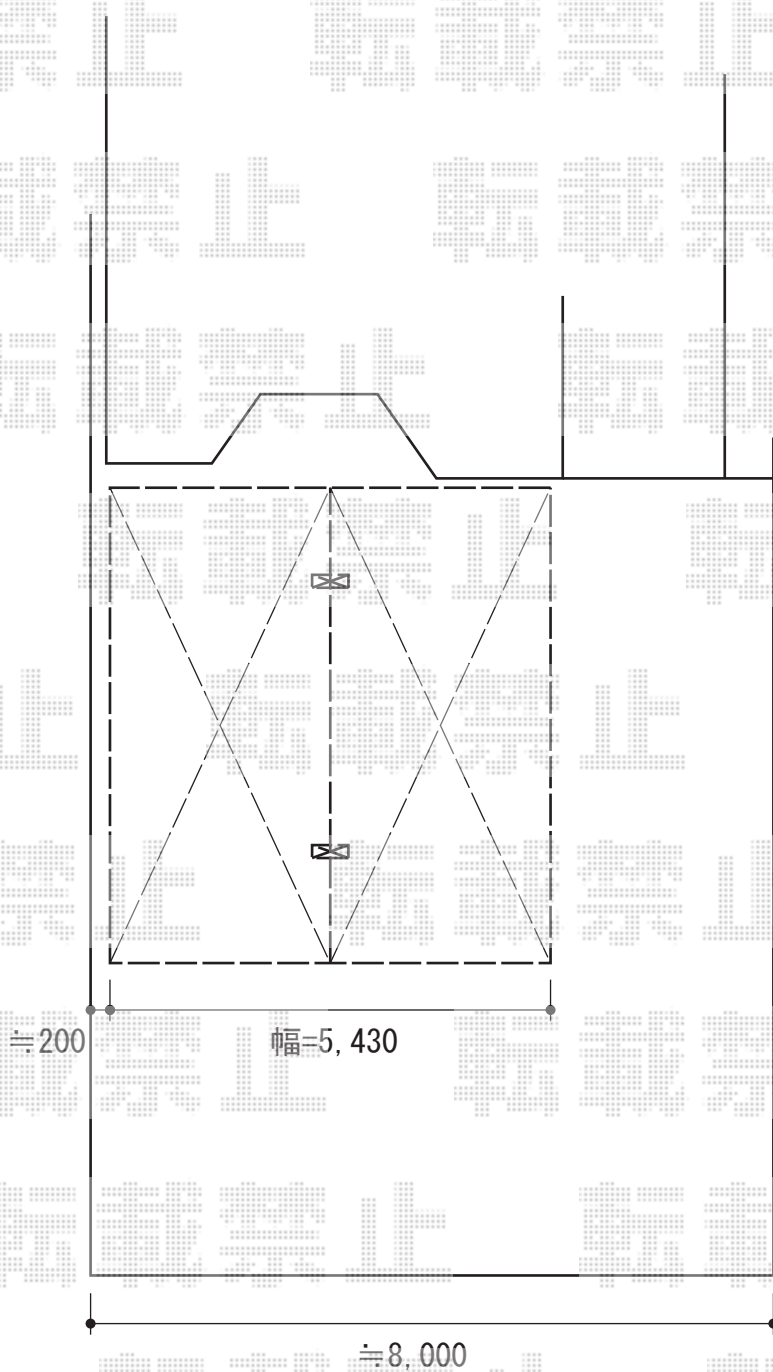

カーブポートシグマIII Y合掌 積雪～20cm対応

トステム カーブポートシグマIII Y合掌 積雪～30cm対応  
幅=5,430mm  
奥行=5,686mm  
色：オータムブラウン  
屋根材：ポリカーボネート（ブラウン）  
柱仕様：ロング柱23仕様（有効高 約2,300mm）

現場状況や作図制限により概略図の内容と多少の違いが生じることがございます。  
施工時は、現場優先とさせて頂きたく思いますので、お立会い頂き、  
最終のご指示のほど、何卒、宜しくお願い致します。