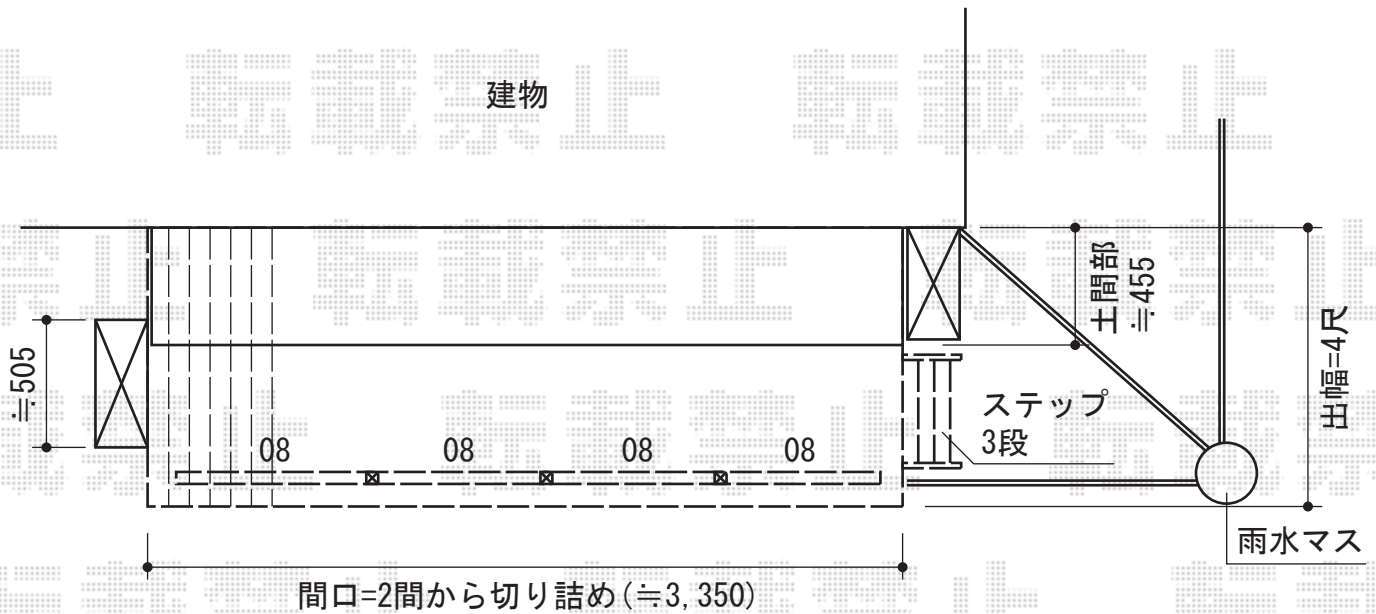

リウッドデッキ 200 単体

YKK AP リウッドデッキ 200 単体

間口=2.0間 (3,657mm) 出幅=4尺 (1,225mm)

色：【仮】床板/レッドブラウン・束柱/カームブラック

床板：縦貼り

束柱：Hタイプ(600~700mm)

オプション：リウッドステップ4型Lタイプ(3段)

YKK AP リウッドデッキフェンス2型<ラチス格子>

本体1枚 (W×H) =08用T-80 (745mm×700mm) (¥26,000) × 4

中柱：T-80(¥10,000) × 3 端柱：T-80(¥10,000) × 2

色：【仮】レッドブラウン

現場状況や作図制限により概略図の内容と多少の違いが生じることがございます。
施工時は、現場優先とさせて頂きたく思いますので、お立会い頂き、
最終のご指示のほど、何卒、宜しくお願い致します。

EX-SHOP
HTTP://WWW.EX-SHOP.NET