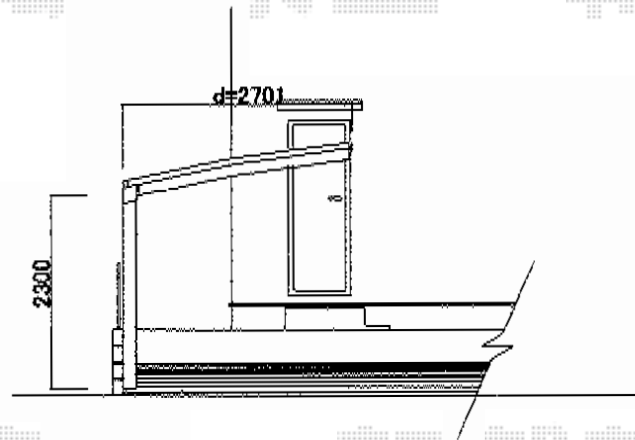

※9/12 幅は3,000mmに変更になっております。

隣地境界

隣地境界

トステム カーポートシグマIII 積雪～30cm対応

幅=3,000mm

奥行=4,980mm

色：シャイングレー

屋根材：熱線吸収ポリカーボネート（ライトブルーマット調）

柱仕様：ロング柱23仕様（有効高 約2,300mm）

現場状況や作図制限により概略図の内容と多少の違いが生じることがございます。
 施工時は、現場優先とさせて頂きたく思いますので、お立会い頂き、
 最終のご指示のほど、何卒、宜しくお願い致します。

EX-SHOP
[HTTP://WWW.EX-SHOP.NET](http://www.ex-shop.net)

担当：小林