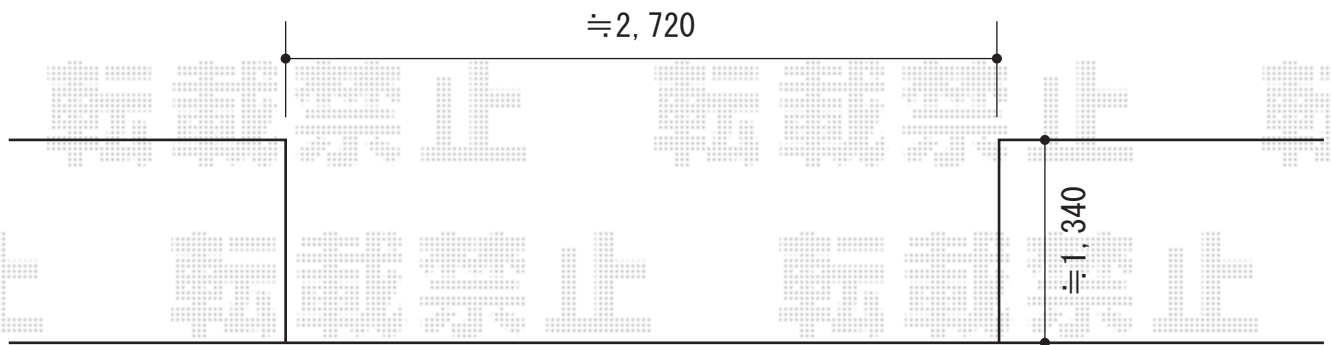

トリップゲート ペットガード型 ノンレール 片開き

Value Select トリップゲート ペットガード型 ノンレール 片開き
開口幅=2,903mm
全幅=3,003mm
たたみ幅=578mm
高さ=1,200mm
色:ダークブロンズ
キャスター数:2
落棒数:[特注]3
追加部材:落とし棒部材一式

現場状況や作図制限により概略図の内容と多少の違いが生じることがございます。
施工時は、現場優先とさせていただきますので、お立会い頂き、
最終のご指示のほど、何卒、宜しくお願い致します。