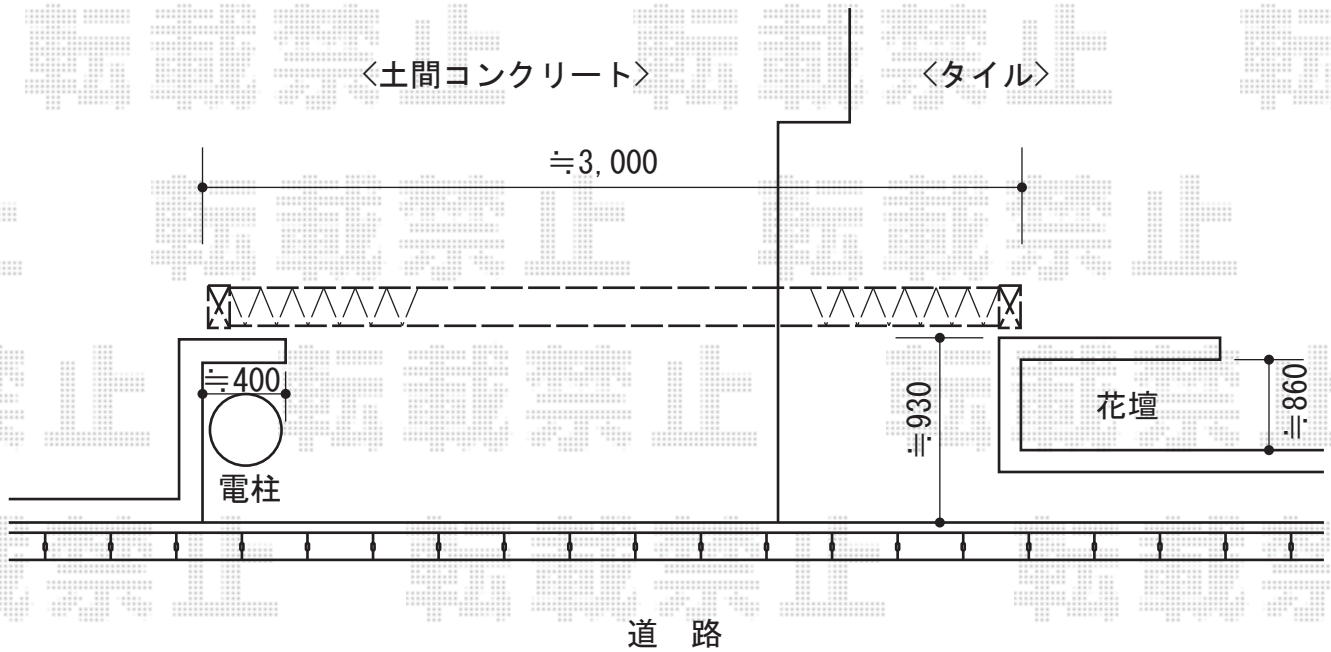

トリップゲート ペットガード型 ノンレール 片開き

Value Select トリップゲート ペットガード型 ノンレール 片開き
開口幅=2,903mm
全幅=3,003mm
たたみ幅=578mm
高さ=1,200mm
色:ダークブロンズ
キャスター数:2
落棒数:[特注]3
追加部材:落とし棒部材一式

現場状況や作図制限により概略図の内容と多少の違いが生じることがございます。
施工時は、現場優先とさせていただきますので、お立会い頂き、
最終のご指示のほど、何卒、宜しくお願い致します。