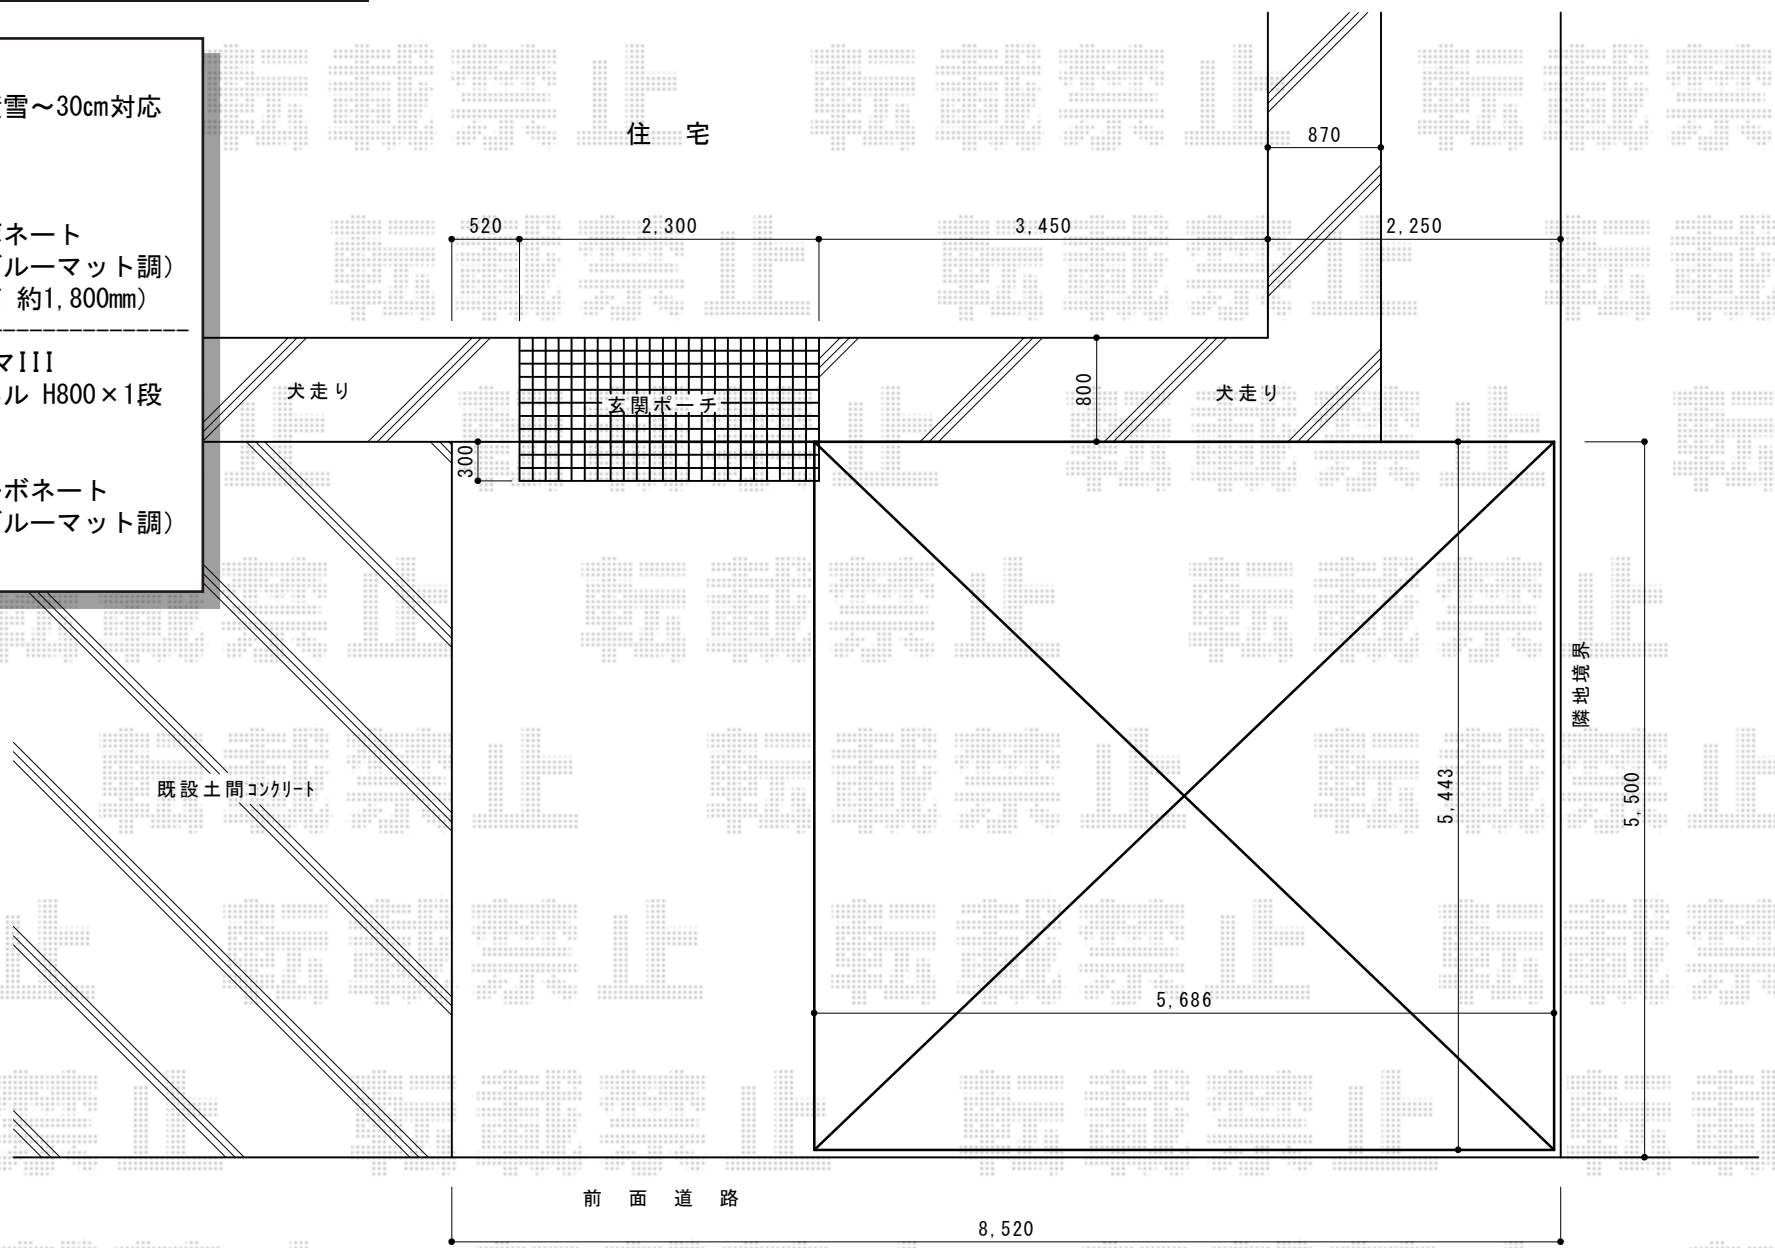

カーブポートシグマIII ワイド 積雪～30cm対応

カーブポートシグマIII
ワイド 積雪～30cm対応

幅=5,443mm
奥行=5,686mm
色：ブラック
屋根材：熱線吸収ポリカーボネート
(ライトブルーマット調)
柱仕様：標準柱仕様 (有効高 約1,800mm)

トステム カーブポートシグマIII
サイドパネル H800×1段

奥行サイズ：57タイプ用
色：ブラック
パネル材：熱線吸収ポリカーボネート
(ライトブルーマット調)
柱仕様：標準柱仕様

現場状況や作図制限により概略図の内容と多少の違いが生じることがございます。
施工時は、現場優先とさせて頂きたく思いますので、お立会い頂き、
最終のご指示のほど、何卒、宜しくお願い致します。

EX-SHOP
[HTTP://WWW.EX-SHOP.NET](http://www.ex-shop.net)
 担当：長谷川