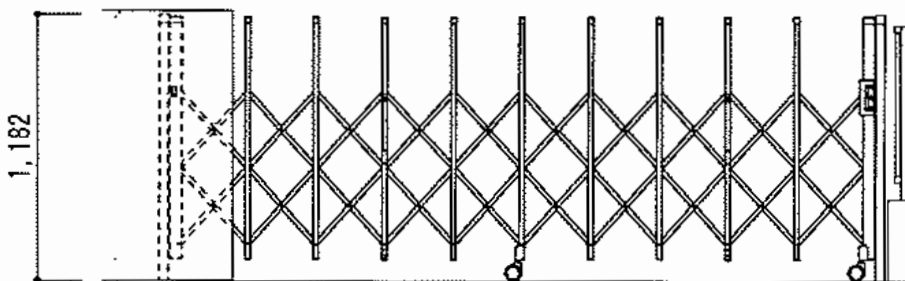

トリップゲート PA型 ノンレール 片開き

Value Select
トリップゲート PA型 ノンレール 片開き
開口幅=3,190mm
全幅=3,290mm
たたみ幅=347mm
高さ=1,182mm
色：ブロンズ
キャスター数：2
落棒数：2

現場状況や作図制限により概略図の内容と多少の違いが生じることがございます。
施工時は、現場優先とさせて頂きたく思いますので、お立会い頂き、
最終のご指示のほど、何卒、宜しくお願い致します。