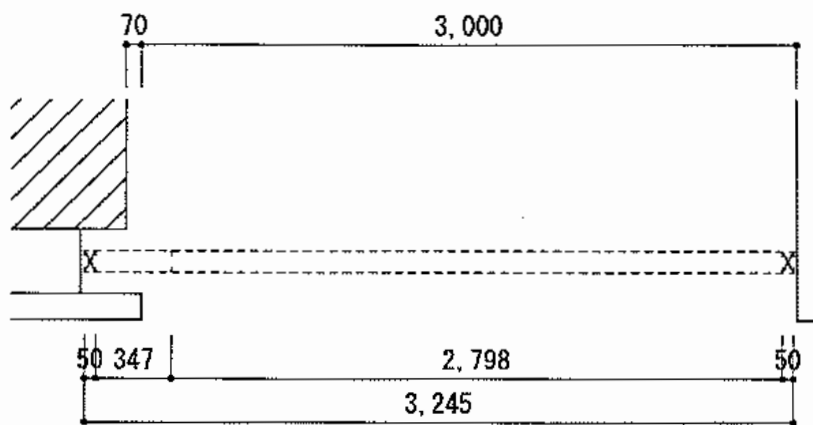

トリップゲート PA型 ノンレール 片開き

Value Select
トリップゲート PA型 ノンレール 片開き
開口幅=3,190mm
全幅=3,290mm
たたみ幅=347mm
高さ=1,182mm
色：ブロンズ
キャスター数：2
落棒数：2

現場状況や作図制限により概略図の内容と多少の違いが生じることがございます。
施工時は、現場優先とさせて頂きたく思いますので、お立会い頂き、
最終のご指示のほど、何卒、宜しくお願い致します。