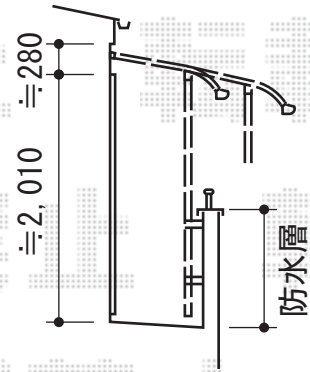

パワーアルファ RB型 単体 屋根タイプ 積雪～30cm対応

トステム パワーアルファ RB型 単体 屋根タイプ 積雪～30cm対応
 間口=関東間1.5間 (柱芯々2,750mm 屋根幅3,080mm)
 出幅=3尺 (885mm)
 色：シャイングレー
 屋根材：ポリカーボネート (クリアマット/すりガラス調)
 柱仕様：柱奥行移動タイプ (柱2本)
 施工方法：下止め
 オプション：吊下げ物干し標準2本入り

トステム パワーアルファ RB型 単体 屋根タイプ 積雪～30cm対応
 間口=関東間1.0間 (柱芯々1,840mm 屋根幅2,320mm)
 出幅=3尺 (885mm)
 色：シャイングレー
 屋根材：ポリカーボネート (クリアマット/すりガラス調)
 柱仕様：柱奥行移動タイプ (柱2本)
 施工方法：下止め

現場状況や作図制限により概略図の内容と多少の違いが生じることがございます。
 施工時は、現場優先とさせて頂きたく思いますので、お立会い頂き、
 最終のご指示のほど、何卒、宜しくお願い致します。