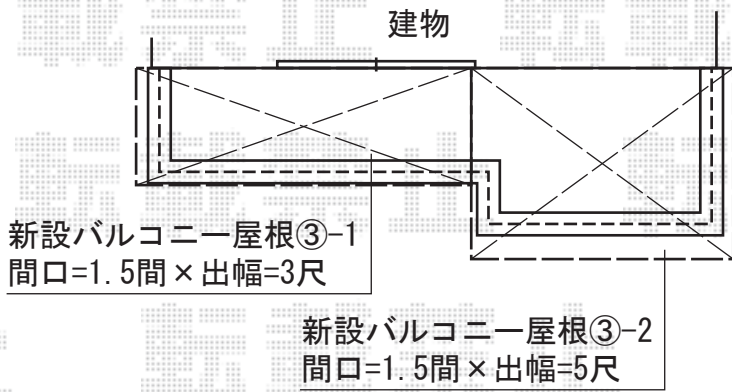

パワーアルファ RB型 単体 屋根タイプ 積雪～30cm対応

トステム パワーアルファ RB型 単体 屋根タイプ 積雪～30cm対応
 間口=関東間1.5間 (柱芯々2,750mm 屋根幅3,080mm)
 出幅=3尺 (885mm)
 色：シャイングレー
 屋根材：ポリカーボネート (クリアマット/すりガラス調)
 柱仕様：柱奥行移動タイプ (柱2本)
 施工方法：下止め
 オプション：吊下げ物干し標準2本入り

トステム パワーアルファ RB型 単体 屋根タイプ 積雪～30cm対応
 間口=関東間1.0間 (柱芯々1,840mm 屋根幅2,320mm)
 出幅=3尺 (885mm)
 色：シャイングレー
 屋根材：ポリカーボネート (クリアマット/すりガラス調)
 柱仕様：柱奥行移動タイプ (柱2本)
 施工方法：下止め

現場状況や作図制限により概略図の内容と多少の違いが生じることがございます。
 施工時は、現場優先とさせて頂きたく思いますので、お立会い頂き、
 最終のご指示のほど、何卒、宜しくお願い致します。