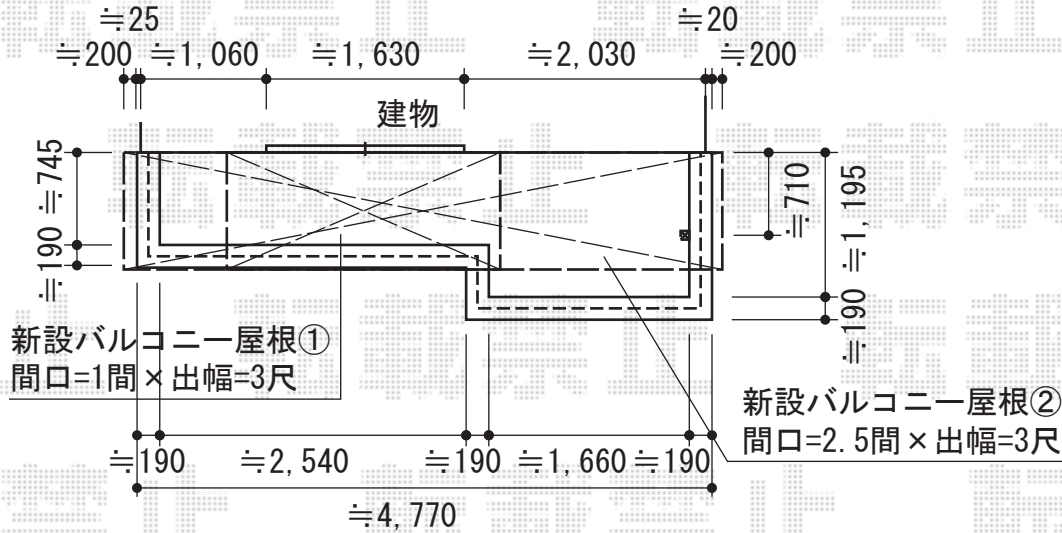

パワーアルファ RB型 単体 屋根タイプ 積雪～30cm対応

トステム パワーアルファ RB型 単体 屋根タイプ 積雪～30cm対応
 間口=関東間1.5間 (柱芯々2,750mm 屋根幅3,080mm)
 出幅=3尺 (885mm)
 色：シャイングレー
 屋根材：ポリカーボネート (クリアマット/すりガラス調)
 柱仕様：柱奥行移動タイプ (柱2本)
 施工方法：下止め
 オプション：吊下げ物干し標準2本入り

トステム パワーアルファ RB型 単体 屋根タイプ 積雪～30cm対応
 間口=関東間1.0間 (柱芯々1,840mm 屋根幅2,320mm)
 出幅=3尺 (885mm)
 色：シャイングレー
 屋根材：ポリカーボネート (クリアマット/すりガラス調)
 柱仕様：柱奥行移動タイプ (柱2本)
 施工方法：下止め

現場状況や作図制限により概略図の内容と多少の違いが生じることがございます。
 施工時は、現場優先とさせて頂きたく思いますので、お立会い頂き、
 最終のご指示のほど、何卒、宜しくお願い致します。