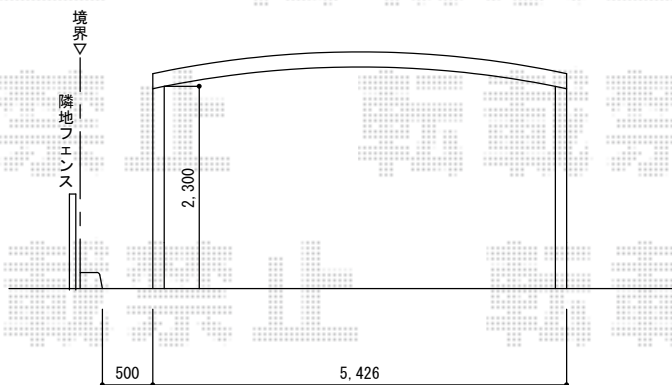

レグナサポートシグマIII ワイド 3000 積雪～100cm対応

レグナサポートシグマIII ワイド 3000 積雪～100cm対応
 幅=5,426mm
 奥行=4,982mm
 色：シャイングレー
 屋根材：ガリレポリカ（クリアマット/すりガラス調）
 柱仕様：ロング柱23仕様（有効高 約2,305mm）
 オプション：収納式物干し 標準 2本入

現場状況や作図制限により概略図の内容と多少の違いが生じることがございます。
 施工時は、現場優先とさせて頂きたく思いますので、お立会い頂き、
 最終のご指示のほど、何卒、宜しくお願い致します。