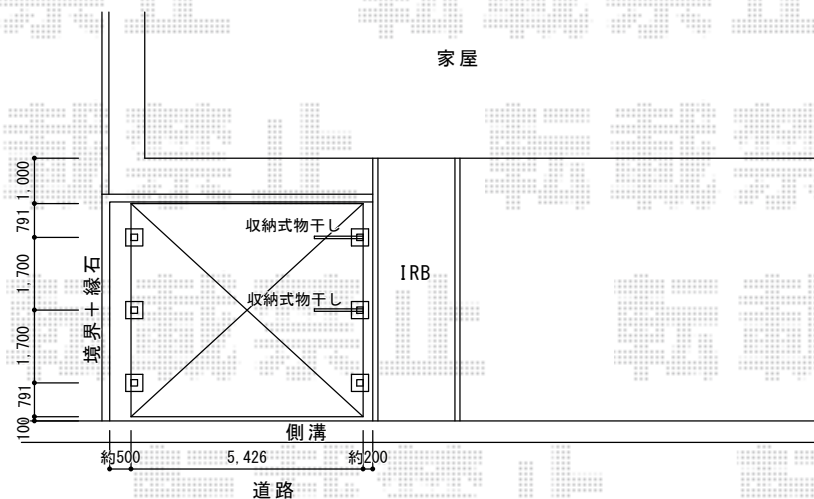

レグナサポートシグマIII ワイド 3000 積雪～100cm対応

レグナサポートシグマIII ワイド 3000 積雪～100cm対応
 幅=5,426mm
 奥行=4,982mm
 色：シャイングレー
 屋根材：ガリレポリカ（クリアマット/すりガラス調）
 柱仕様：ロング柱23仕様（有効高 約2,305mm）
 オプション：収納式物干し 標準 2本入

現場状況や作図制限により概略図の内容と多少の違いが生じることがございます。
 施工時は、現場優先とさせて頂きたく思いますので、お立会い頂き、
 最終のご指示のほど、何卒、宜しくお願い致します。