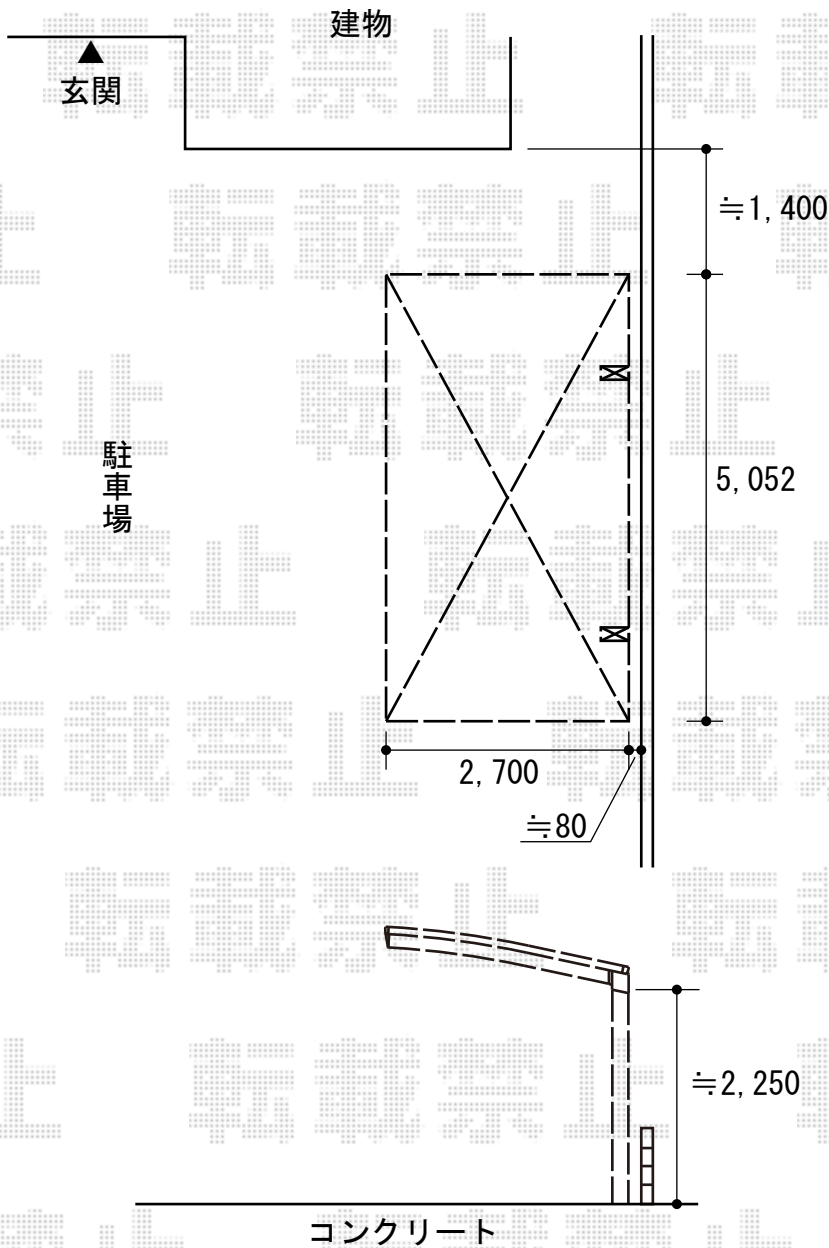

プレシオスポート 積雪～20cm対応

Value Select プレシオスポート 積雪～20cm対応

幅=2,700mm

奥行=5,052mm

色：ノーブルステン

屋根材：熱線遮断ポリカーボネート（スカイブルーマット調）

柱仕様：ハイルーフ仕様（有効高 約2,250mm）

現場状況や作図制限により概略図の内容と多少の違いが生じることがございます。
施工時は、現場優先とさせていただきますので、お立会い頂き、
最終のご指示のほど、何卒、宜しくお願い致します。