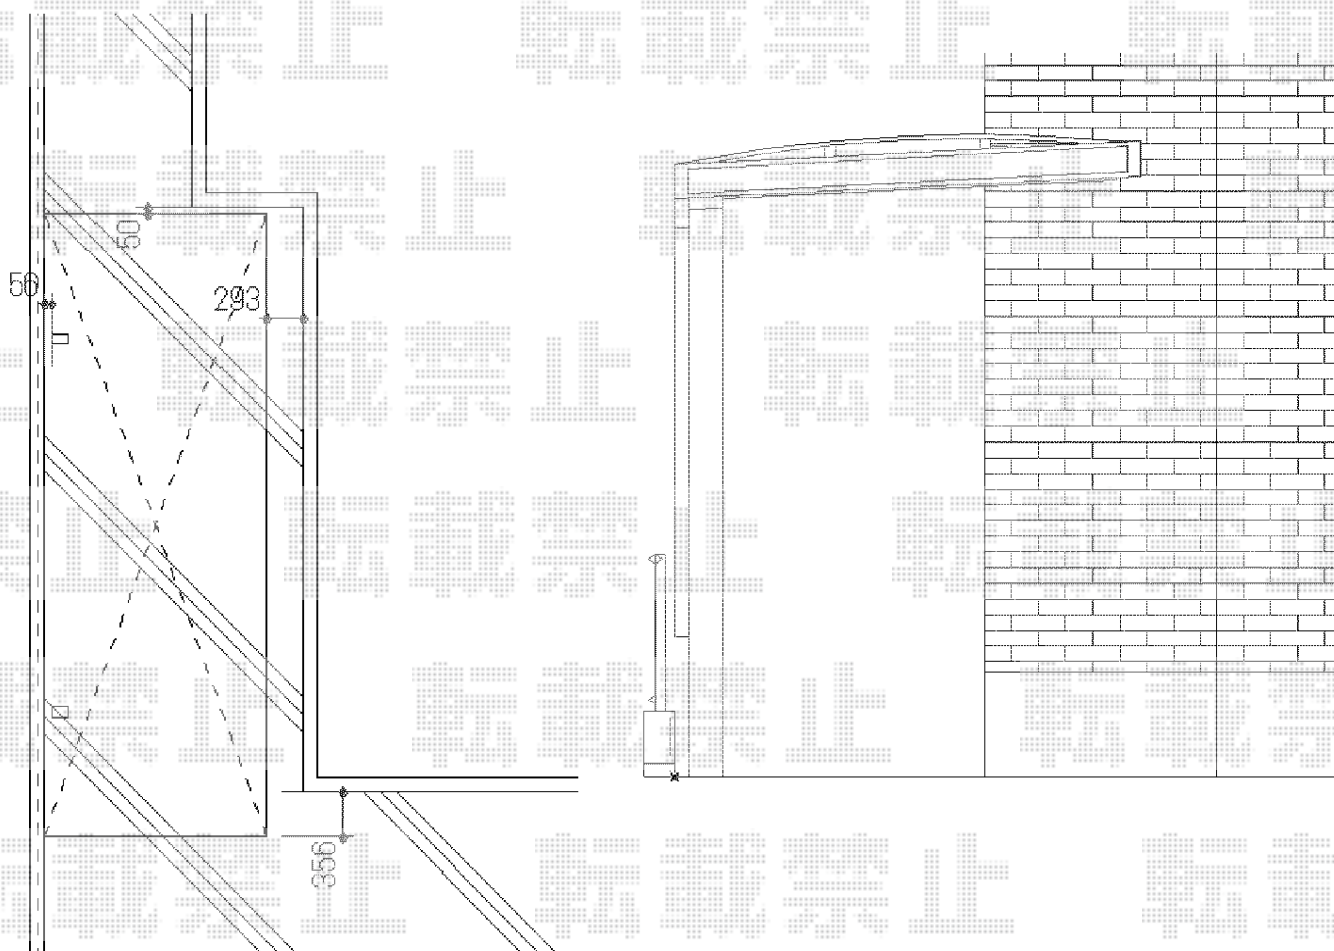

キューブポートプラス ミニ

TOEX キューブポートプラス ミニ

幅=1,807mm

奥行=5,006mm

色：シャイングレー+柿渋

屋根材：ポリカーボネート（クリアマット/すりガラス調）

柱仕様：標準柱仕様（有効高 約1,800mm）

現場状況や作図制限により概略図の内容と多少の違いが生じることがございます。
施工時は、現場優先とさせて頂きたく思いますので、お立会い頂き、
最終のご指示のほど、何卒、宜しくお願い致します。