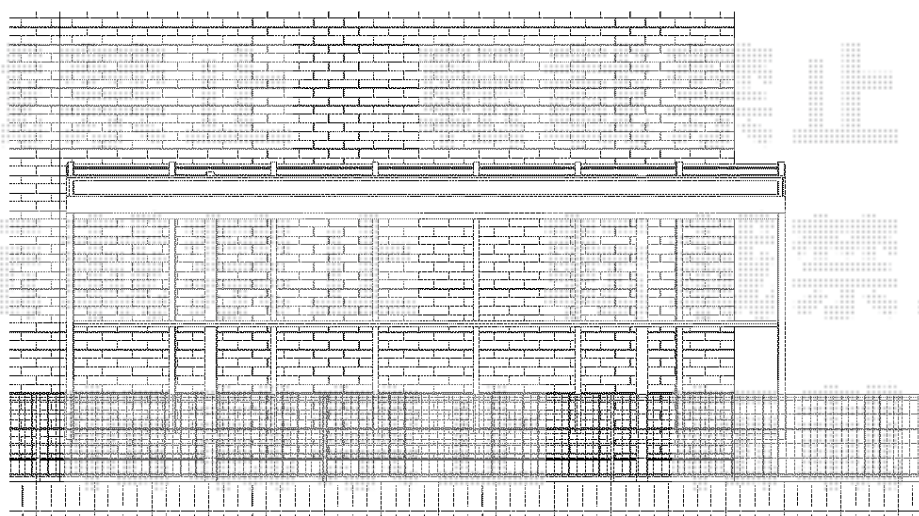

キューブポートプラス ミニ

TOEX キューブポートプラス ミニ

幅=1,807mm

奥行=5,006mm

色：シャイングレー+柿渋

屋根材：ポリカーボネート（クリアマット/すりガラス調）

柱仕様：標準柱仕様（有効高 約1,800mm）

現場状況や作図制限により概略図の内容と多少の違いが生じることがございます。
施工時は、現場優先とさせて頂きたく思いますので、お立会い頂き、
最終のご指示のほど、何卒、宜しくお願い致します。