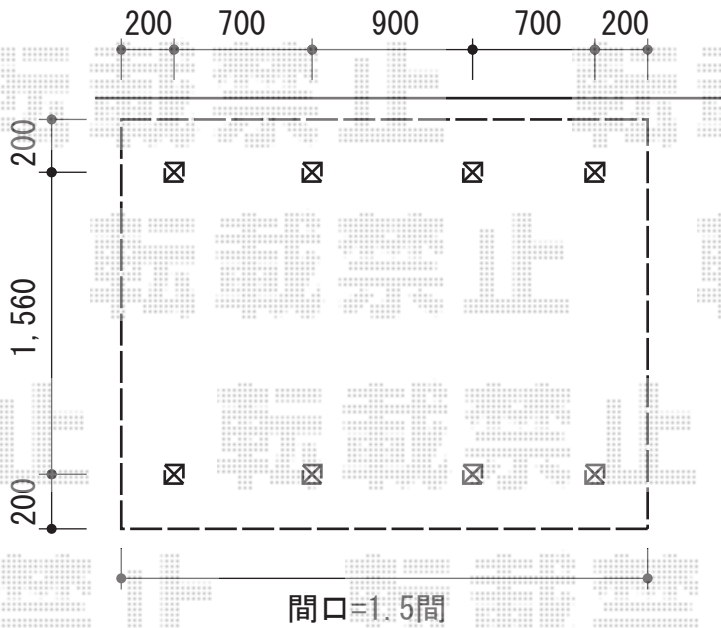

リコステージII 単体

トステム リコステージII 単体

間口=関東間1.5間 (2,760mm)

出幅=8尺 (2,433mm)

色：ダークブラウン

床板：縦張り

幕板：Aタイプ

束柱：束柱B

オプション：ステップ1段 (¥41,800)

オプション：横ビームフェンスT-8 (オータムブラウン) ×5 (¥147,640)

現場状況や作図制限により概略図の内容と多少の違いが生じることがございます。
施工時は、現場優先とさせて頂きたく思いますので、お立会い頂き、
最終のご指示のほど、何卒、宜しくお願い致します。

EX-SHOP
HTTP://WWW.EX-SHOP.NET

担当：吉岡