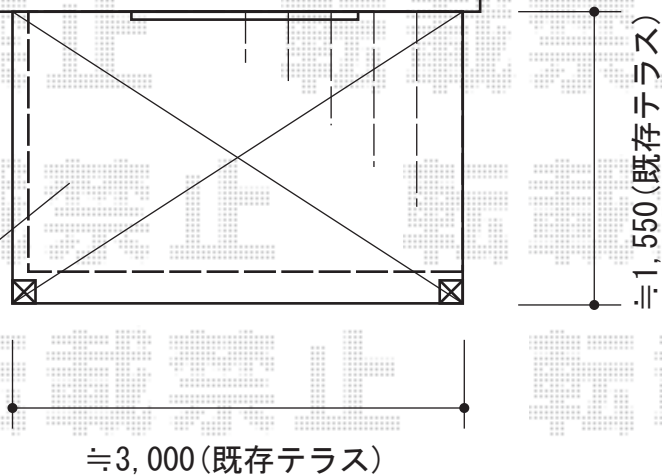

リウッドデッキ 200 単体

建物

新設ウッドデッキ
間口=1.5間
出幅は
テラスの柱手前までのサイズで
設置致します

YKK AP リウッドデッキ 200 単体
間口=1.5間 (2,657mm)
出幅=5尺 (1,525mm)
色：床板/レッドブラウン・東柱/カームブラック
床板：縦貼り
東柱：Sタイプ(450mm)

現場状況や作図制限により概略図の内容と多少の違いが生じることがございます。
施工時は、現場優先とさせて頂きたく思いますので、お立会い頂き、
最終のご指示のほど、何卒、宜しくお願い致します。