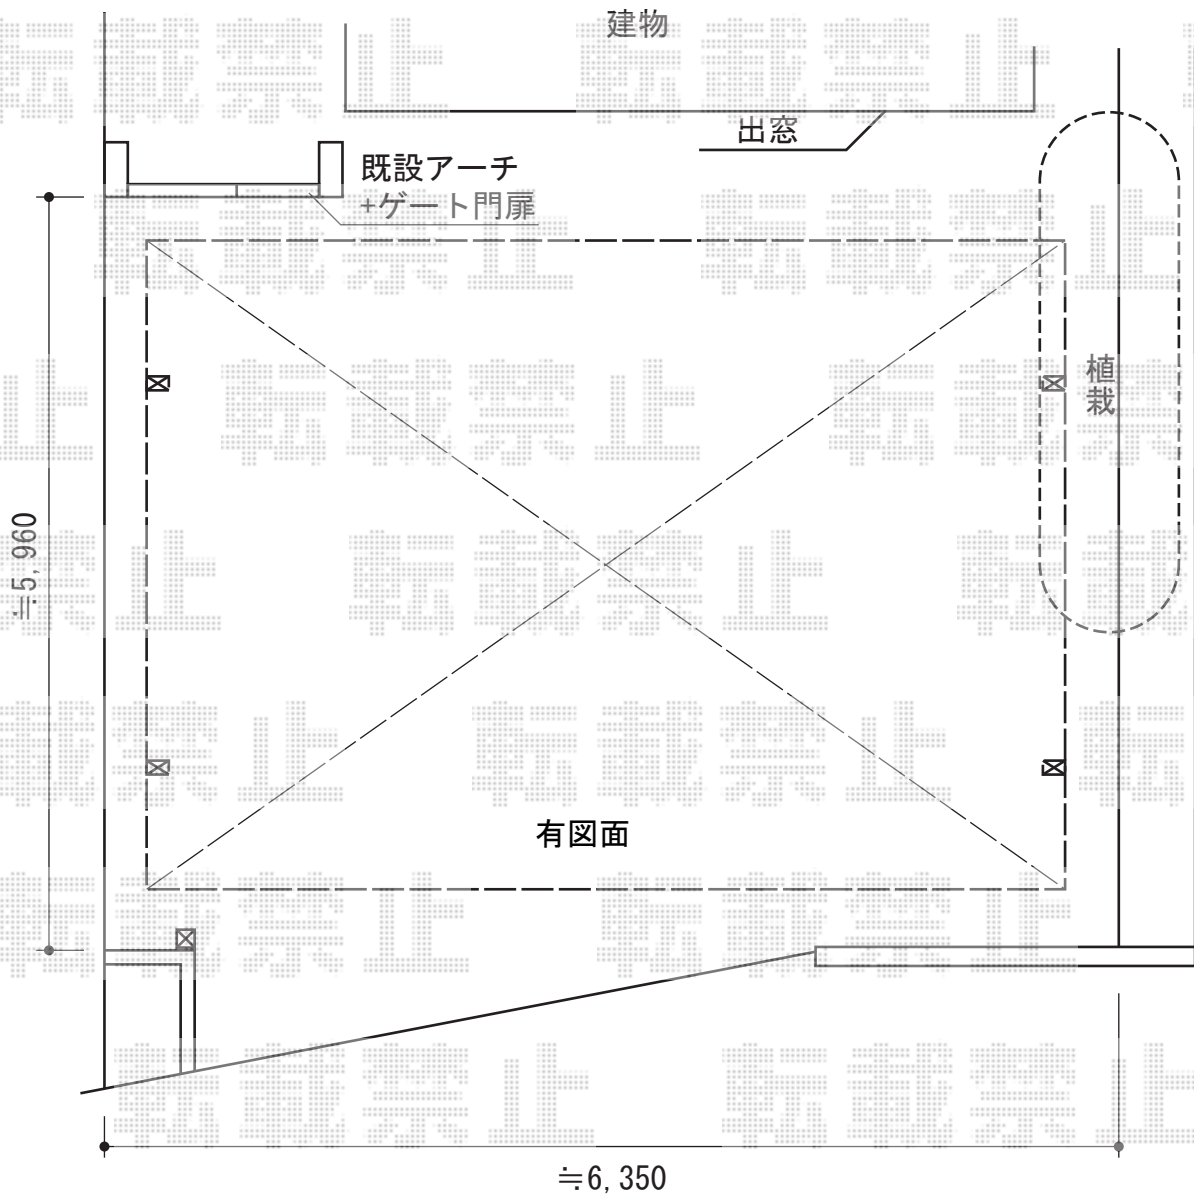

カーブポートシグマIII ワイド 積雪～20cm対応

トステム カーブポートシグマIII ワイド 積雪～30cm対応
幅=6,060mm
奥行=4,980mm
色:ホワイト
屋根材:ガリレポリカ(クリアマット/すりガラス調)
柱仕様:ロング柱23仕様(有効高 約2,300mm)

現場状況や作図制限により概略図の内容と多少の違いが生じることがございます。
施工時は、現場優先とさせて頂きたく思いますので、お立会い頂き、
最終のご指示のほど、何卒、宜しくお願い致します。