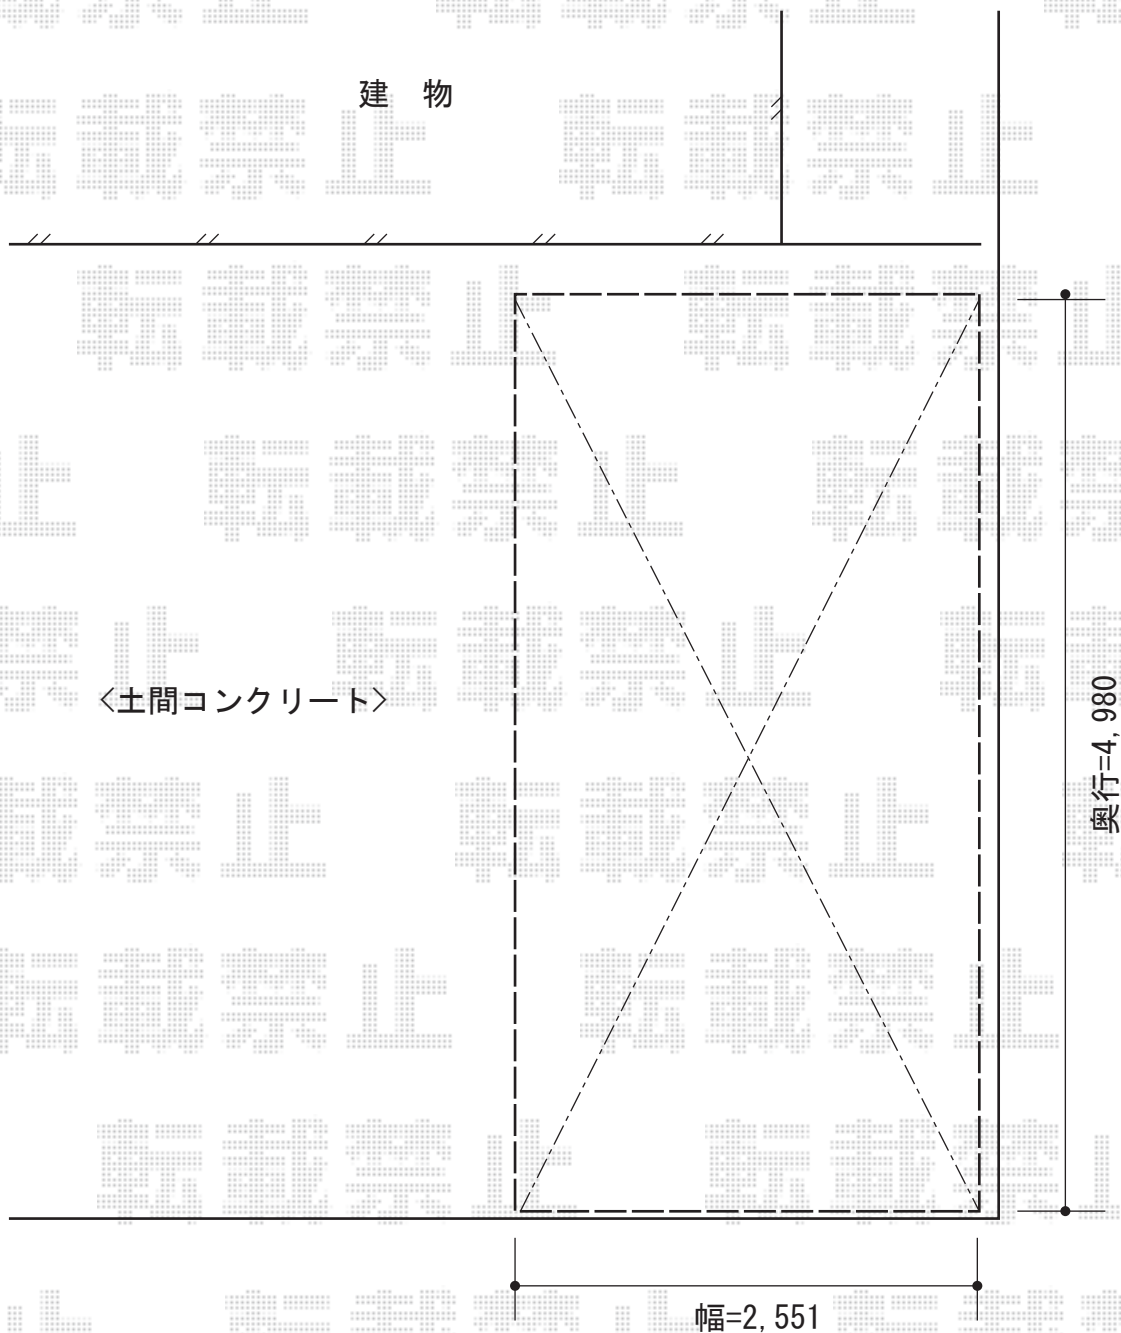

カーブポートシグマIII 積雪～30cm対応

トステム カーブポートシグマIII 積雪～30cm対応
幅=2,551mm
奥行=4,980mm
色：オータムブラウン
屋根材：ガリレポリカ（クリアマット/すりガラス調）
柱仕様：ロング柱23仕様（有効高 約2,300mm）

現場状況や作図制限により概略図の内容と多少の違いが生じることがございます。
施工時は、現場優先とさせていただきますので、お立会い頂き、
最終のご指示のほど、何卒、宜しくお願い致します。