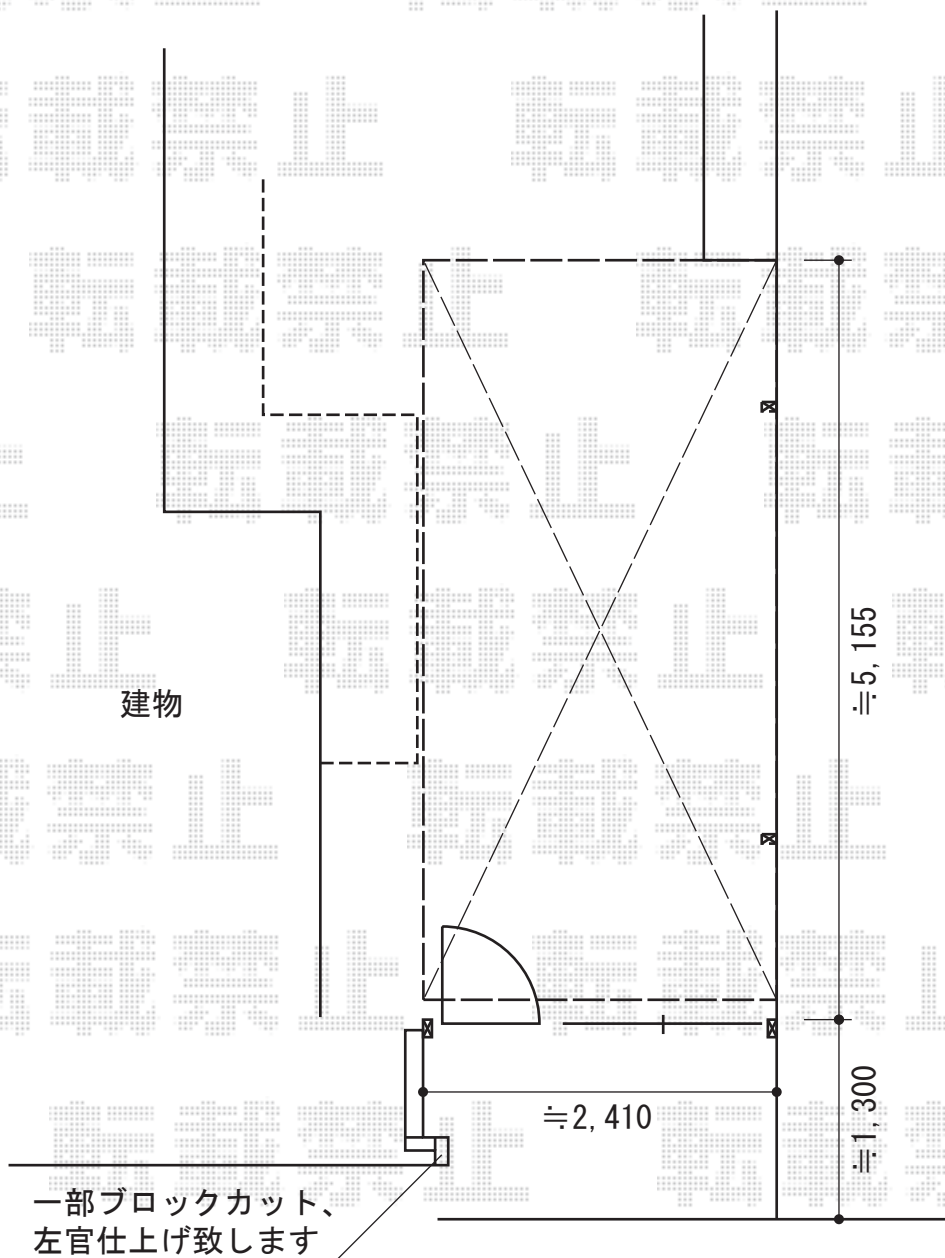

カーブポートシグマIII 積雪～30cm対応

トステム カーブポートシグマIII 積雪～30cm対応

幅=2,401mm

奥行=4,980mm

色：オータムブラウン

屋根材：熱線吸収アクアポリカーボネート（ライトブルー）

柱仕様：ロング柱23仕様（有効高 約2,300mm）

トステム サイドパネル 1段H500

本体：50タイプ用

色：オータムブラウン

パネル材：熱線吸収アクアポリカーボネート（ライトブルー）

現場状況や作図制限により概略図の内容と多少の違いが生じることがございます。
施工時は、現場優先とさせて頂きたく思いますので、お立会い頂き、
最終のご指示のほど、何卒、宜しくお願い致します。

EX-SHOP
HTTP://WWW.EX-SHOP.NET

担当：岡本

全ての著作権は、エクスショップに帰属します。当社とのお取引目的外の使用・複製・転載禁止となっております。