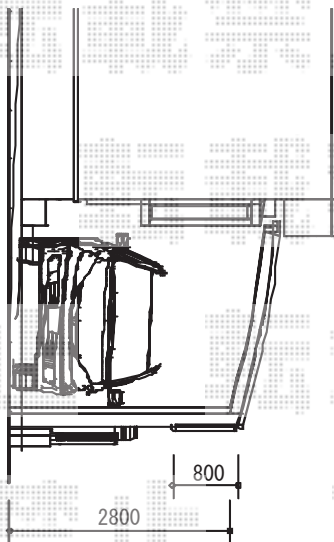

カーブポートシグマIII 積雪～20cm対応

トステム カーブポートシグマIII 積雪～30cm対応  
 幅=2,401mm 奥行=4,980mm  
 色：シャイングレー  
 屋根材：ポリカーボネート（ブルースモーク）  
 柱仕様：ロング柱28仕様（有効高 約2,800mm）  
 トステム カーブポートシグマIII サイドパネル 1段  
 本体：H800 50タイプ用 色：シャイングレー  
 パネル材：ポリカーボネート（ブルースモーク）