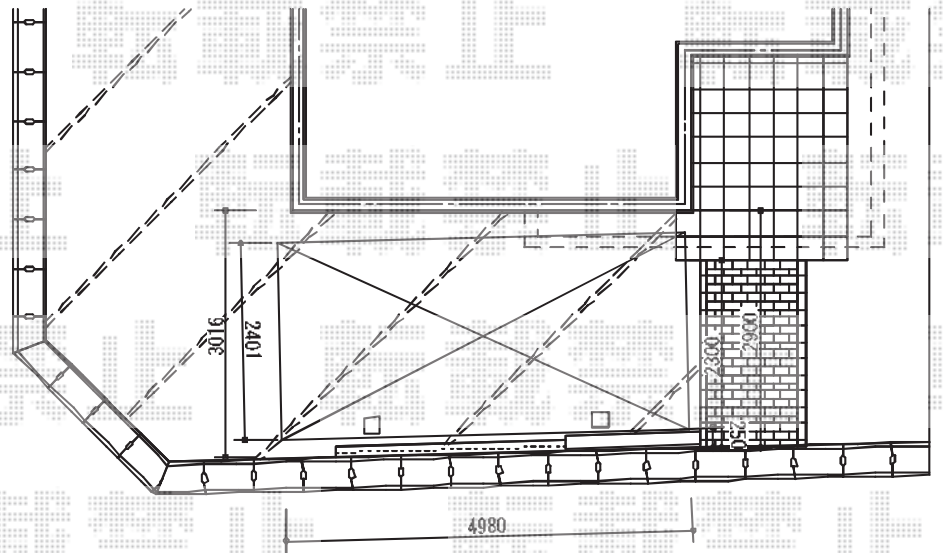

カーブポートシグマIII 積雪～20cm対応

トステム カーブポートシグマIII 積雪～30cm対応  
 幅=2,401mm 奥行=4,980mm  
 色：シャイングレー  
 屋根材：ポリカーボネート（ブルースモーク）  
 柱仕様：ロング柱28仕様（有効高 約2,800mm）  
 トステム カーブポートシグマIII サイドパネル 1段  
 本体：H800 50タイプ用 色：シャイングレー  
 パネル材：ポリカーボネート（ブルースモーク）