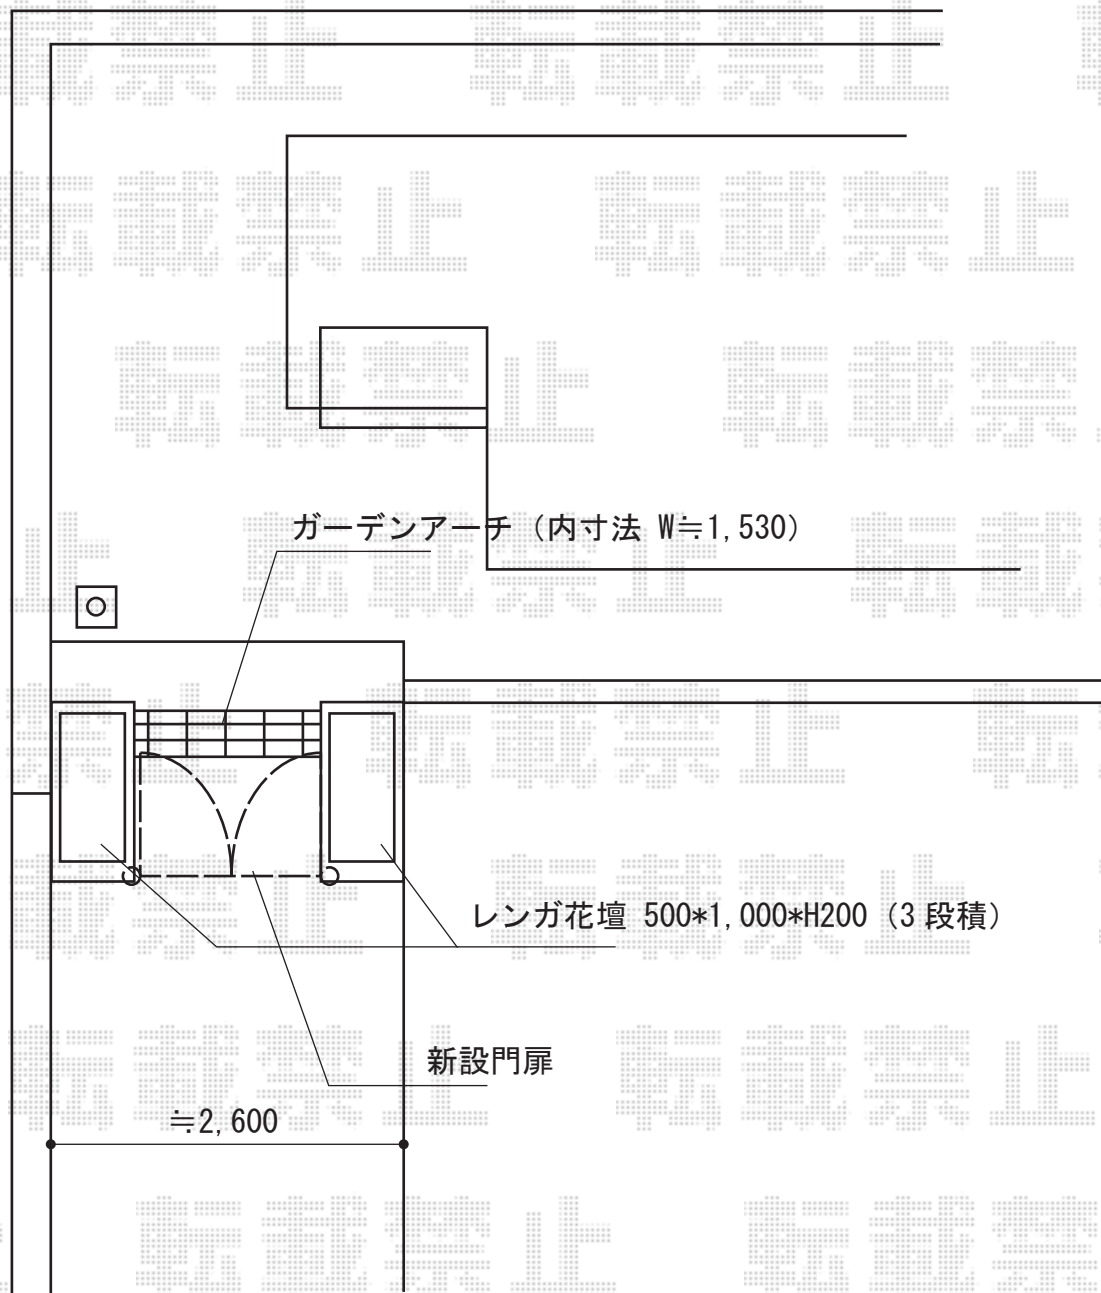

# ディズニー門扉プーさんA型 両開き 丸門柱式

新日軽 ディズニー門扉プーさんA型 両開き 丸門柱式  
扉1枚 (W×H) = (700mm×1,200mm) × 2枚  
色：ブラック  
錠：ZCK型錠 (内掛錠)  
開き：内開き  
オプション：キボシ×2

現場状況や作図制限により概略図の内容と多少の違いが生じることがございます。  
施工時は、現場優先とさせて頂きたく思いますので、お立会い頂き、  
最終のご指示のほど、何卒、宜しくお願い致します。