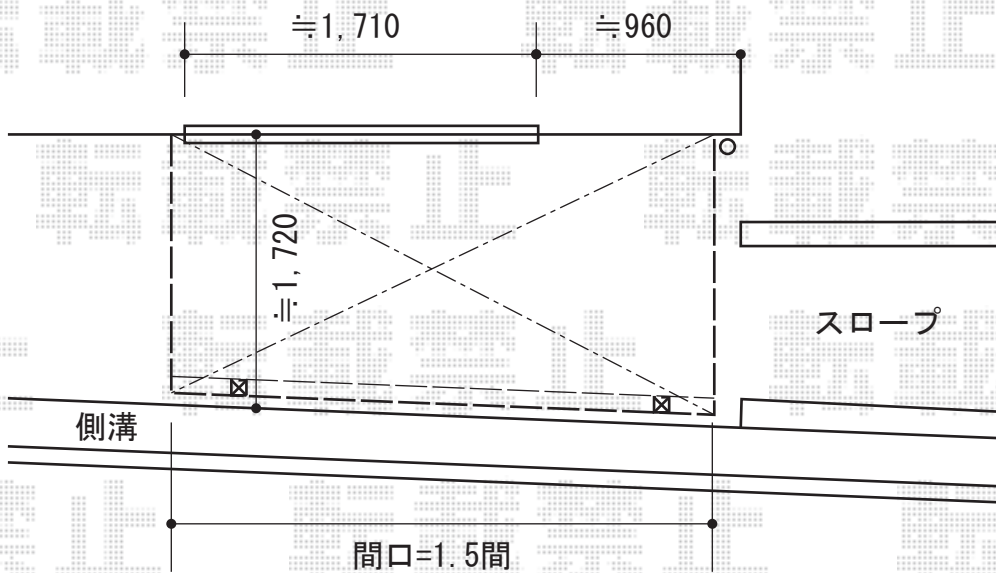

ライザーテラスII F型 単体 テラスタイプ

トステム ライザーテラスII F型 単体 テラスタイプ
 間口=関東間1.5間 (柱芯々2,530mm 屋根幅2,750mm)
 出幅=6尺 (1,785)
 色：ホワイト
 屋根材：ポリカーボネート (クリアマット/すりガラス調)
 柱仕様：柱位置固定タイプ (柱2本)
 施工方法：上止め

現場状況や作図制限により概略図の内容と多少の違いが生じることがございます。
 施工時は、現場優先とさせて頂きたく思いますので、お立会い頂き、
 最終のご指示のほど、何卒、宜しくお願い致します。