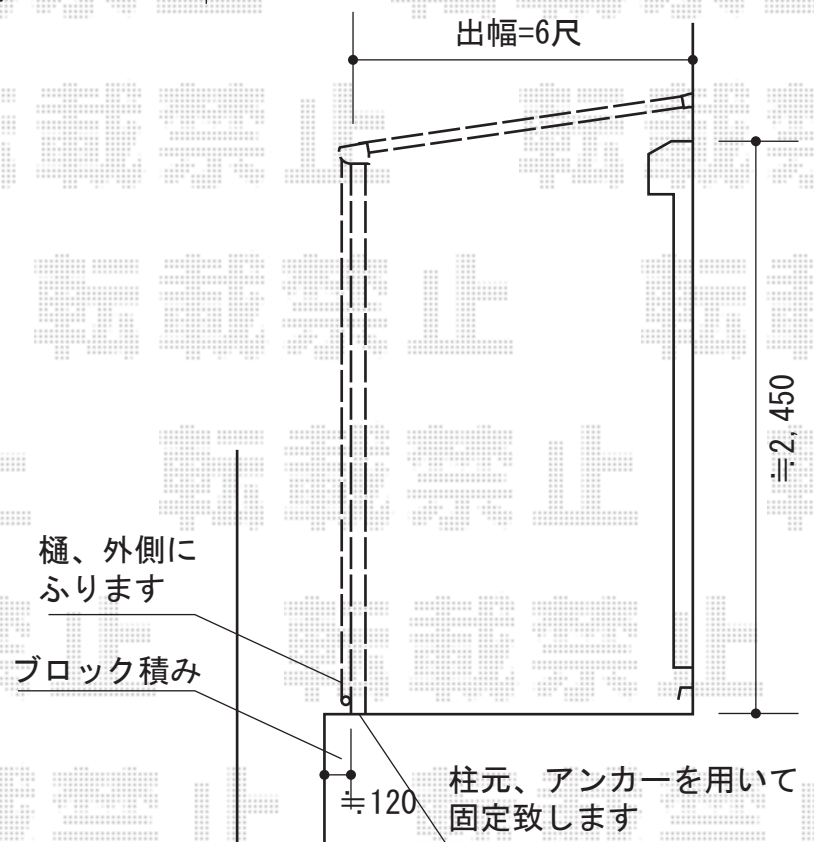

ライザーテラスII F型 単体 テラスタイプ

トステム ライザーテラスII F型 単体 テラスタイプ
 間口=関東間1.5間 (柱芯々2,530mm 屋根幅2,750mm)
 出幅=6尺 (1,785)
 色：ホワイト
 屋根材：ポリカーボネート (クリアマット/すりガラス調)
 柱仕様：柱位置固定タイプ (柱2本)
 施工方法：上止め

現場状況や作図制限により概略図の内容と多少の違いが生じることがございます。
 施工時は、現場優先とさせて頂きたく思いますので、お立会い頂き、
 最終のご指示のほど、何卒、宜しくお願い致します。