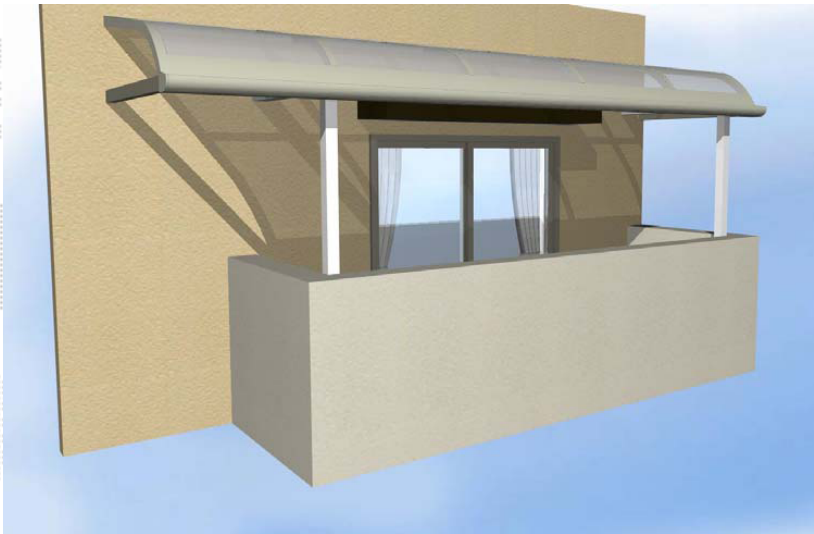

ライザーテラスII R型 ルーフタイプ

トステム ライザーテラスII R型 ルーフタイプ
間口=関東間2.5間通し (柱芯々4,350mm 屋根幅4,570mm)
出幅=4尺 (1,185mm)
色: シャイングレー
屋根材: ポリカーボネート (クリアマット/すりガラス調)
施工方法: 上止め

※既存物干しと接触しないように設置いたします。

現場状況や作図制限により概略図の内容と多少の違いが生じることがございます。
施工時は、現場優先とさせて頂きたく思いますので、お立会い頂き、
最終のご指示のほど、何卒、宜しくお願い致します。