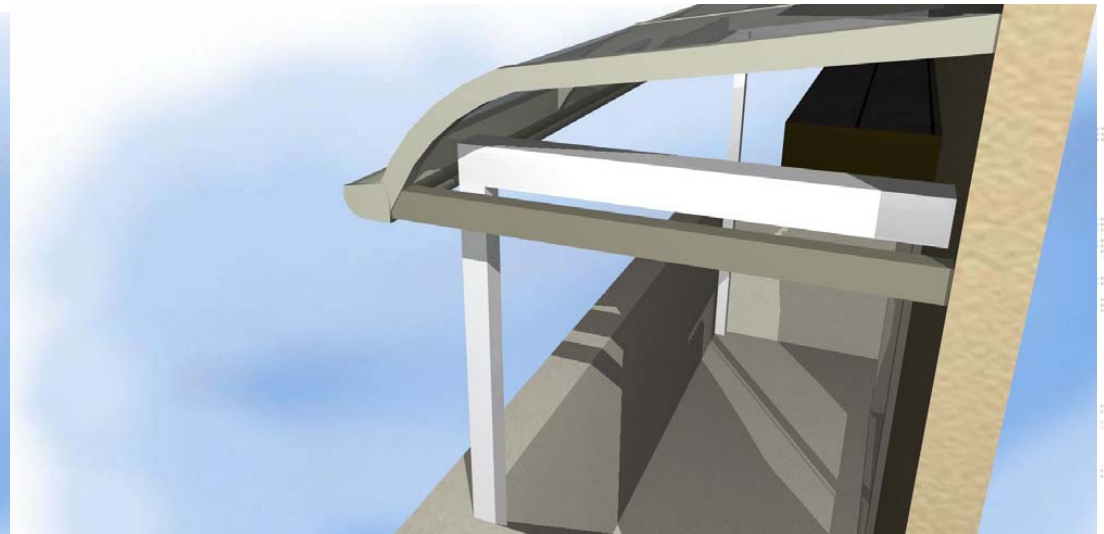

ライザーテラスII R型 ルーフタイプ

トステム ライザーテラスII R型 ルーフタイプ
間口=関東間2.5間通し (柱芯々4,350mm 屋根幅4,570mm)
出幅=4尺 (1,185mm)
色: シャイングレー
屋根材: ポリカーボネート (クリアマット/すりガラス調)
施工方法: 上止め

※既存物干しと接触しないように設置いたします。

現場状況や作図制限により概略図の内容と多少の違いが生じることがございます。
施工時は、現場優先とさせて頂きたく思いますので、お立会い頂き、
最終のご指示のほど、何卒、宜しくお願い致します。