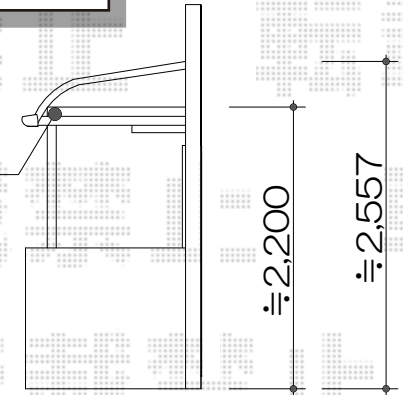

ライザーテラスII R型 ルーフタイプ

トステム ライザーテラスII R型 ルーフタイプ
間口=関東間2.5間通し (柱芯々4,350mm 屋根幅4,570mm)
出幅=4尺 (1,185mm)
色: シャイングレー
屋根材: ポリカーボネート (クリアマット/すりガラス調)
施工方法: 上止め

※既存物干しと接触しないように設置いたします。

現場状況や作図制限により概略図の内容と多少の違いが生じることがございます。
施工時は、現場優先とさせて頂きたく思いますので、お立会い頂き、
最終のご指示のほど、何卒、宜しくお願い致します。