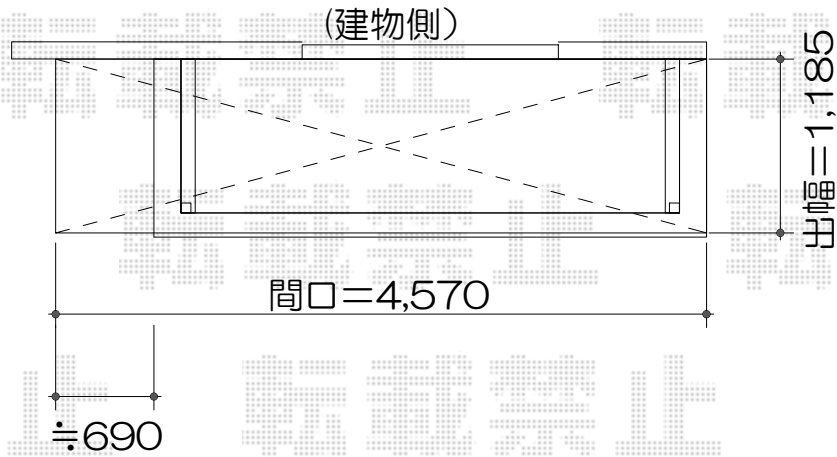

ライザーテラスII R型 ルーフタイプ

トステム ライザーテラスII R型 ルーフタイプ
間口=関東間2.5間通し (柱芯々4,350mm 屋根幅4,570mm)
出幅=4尺 (1,185mm)
色: シャイングレー
屋根材: ポリカーボネート (クリアマット/すりガラス調)
施工方法: 上止め

※既存物干しと接触しないように設置いたします。

現場状況や作図制限により概略図の内容と多少の違いが生じることがございます。
施工時は、現場優先とさせて頂きたく思いますので、お立会い頂き、
最終のご指示のほど、何卒、宜しくお願い致します。