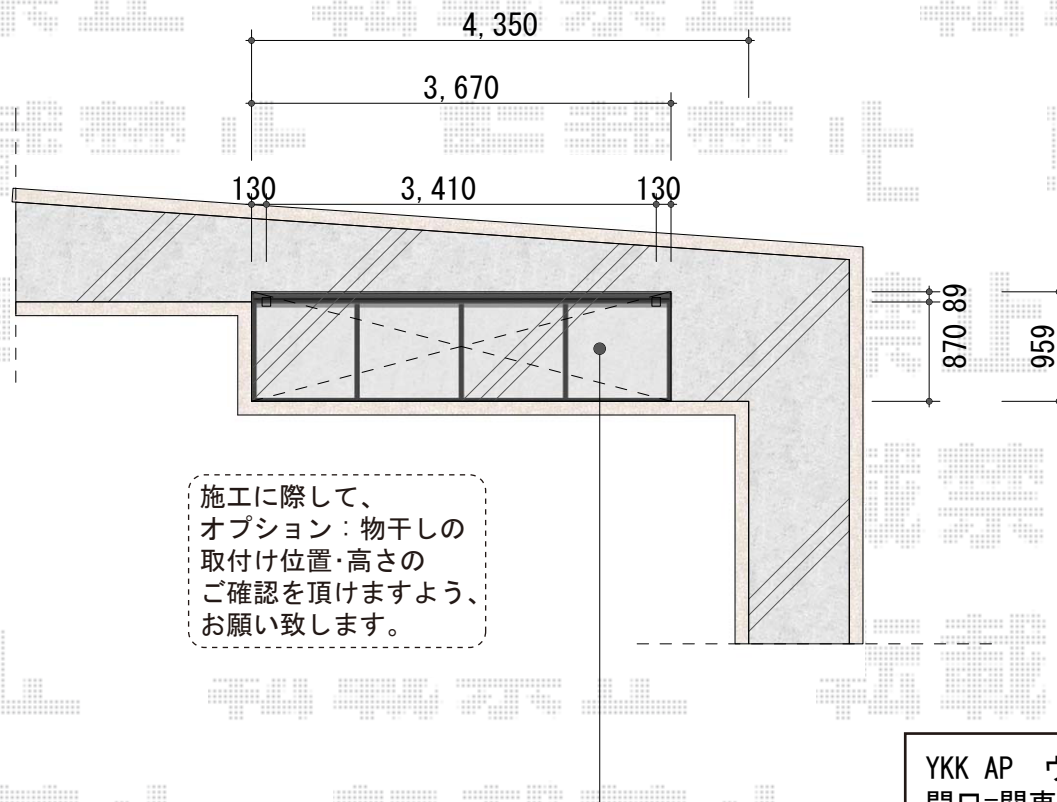

ヴェクターテラス R型 テラスタイプ 単体 積雪～20cm対応

施工に際して、
オプション：物干しの
取付け位置・高さの
ご確認を頂きますよう、
お願い致します。

YKK AP ヴェクターテラス R型 テラスタイプ 単体 積雪～20cm対応
間口=関東間2.0間（柱芯々3,485mm 屋根幅3,670mm）
出幅=3尺（870mm）
色：カームブラック
屋根材：ポリカーボネート（トーマイマット/すりガラス調）
柱仕様：柱位置固定タイプ（柱2本）
施工方法：上止め
オプション：標準吊下げ物干し（2本入り）