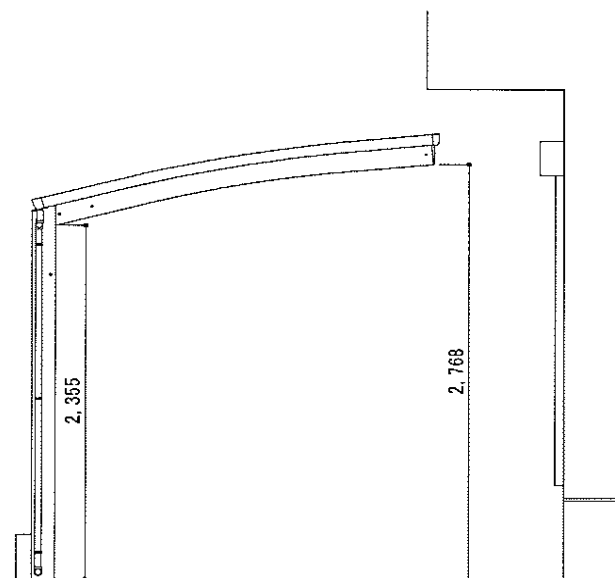

レイナポート 積雪～20cm対応

YKK AP
レイナポート 積雪～20cm対応
幅=2,700mm
奥行=5,768mm
色：プラチナステン
屋根材：熱線遮断ポリカーボネート
(アースブルーマット調)
柱仕様：ハイルーフ仕様 (有効高 約2,355mm)

現場状況や作図制限により概略図の内容と多少の違いが生じることがございます。
施工時は、現場優先とさせて頂きたく思いますので、お立会い頂き、
最終のご指示のほど、何卒、宜しくお願い致します。