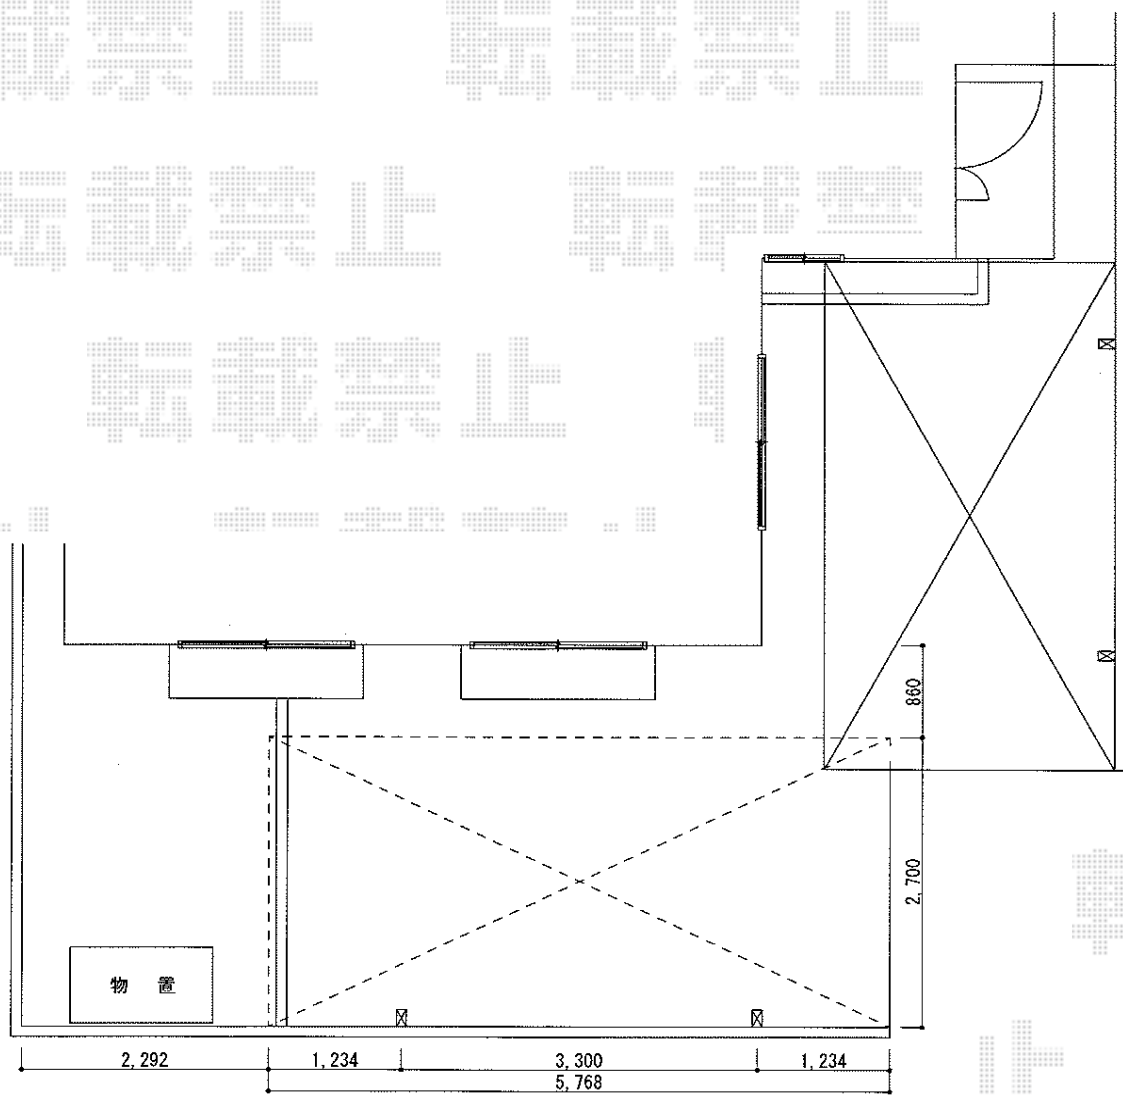

レイナポート 積雪～20cm対応

YKK AP
レイナポート 積雪～20cm対応
幅=2,700mm
奥行=5,768mm
色：プラチナステン
屋根材：熱線遮断ポリカーボネート
(アースブルーマット調)
柱仕様：ハイルーフ仕様 (有効高 約2,355mm)

現場状況や作図制限により概略図の内容と多少の違いが生じることがございます。
施工時は、現場優先とさせて頂きたく思いますので、お立会い頂き、
最終のご指示のほど、何卒、宜しくお願い致します。