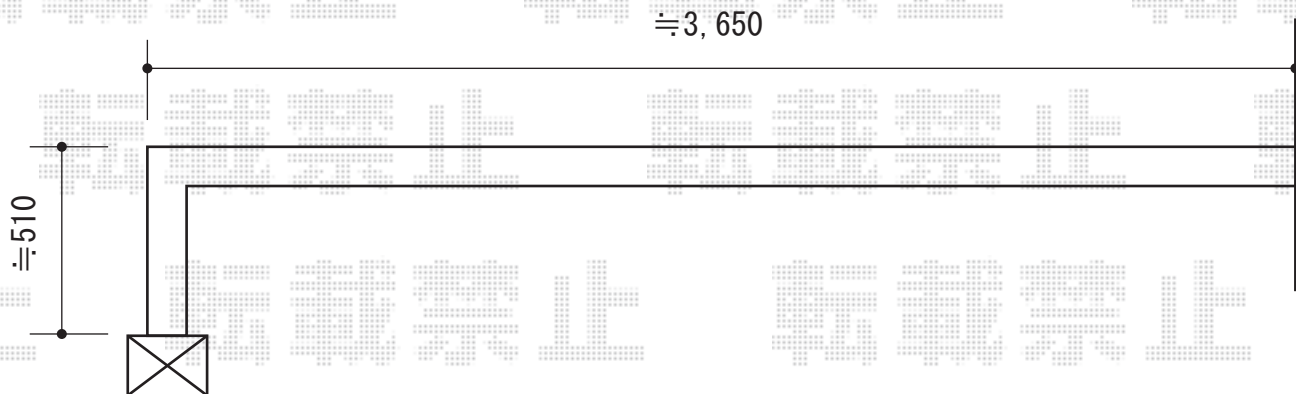

ライザーテラスII F型 ルーフタイプ 単体 積雪~20cm対応

トステム ライザーテラスII R型 ルーフタイプ 単体 積雪~20cm対応
間口=関東間2.0間 (柱芯々3,660mm 屋根幅3,660mm)
出幅=4尺 (1,185mm)
色: オータムブラウン
屋根材: ポリカーボネート (クリアマット・すりガラス調)
柱仕様: ルーフタイプ (柱無し)
施工方法: 上止め

現場状況や作図制限により概略図の内容と多少の違いが生じることがございます。
施工時は、現場優先とさせて頂きたく思いますので、お立会い頂き、
最終のご指示のほど、何卒、宜しくお願い致します。