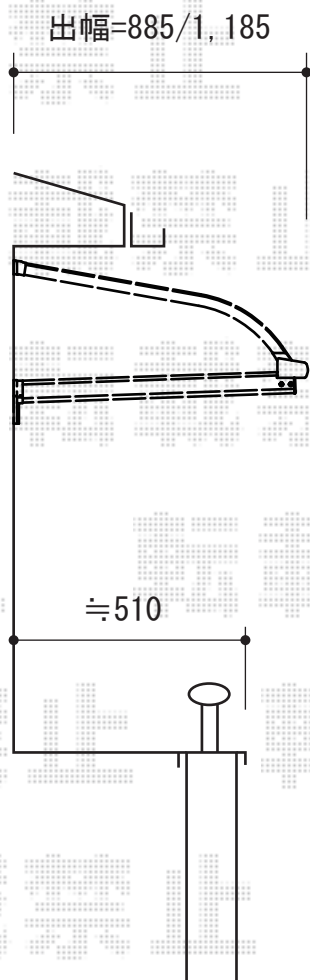

ライザーテラスII F型 ルーフタイプ 単体 積雪~20cm対応

トステム ライザーテラスII R型 ルーフタイプ 単体 積雪~20cm対応
間口=関東間2.0間 (柱芯々3,660mm 屋根幅3,660mm)
出幅=4尺 (1,185mm)
色: オータムブラウン
屋根材: ポリカーボネート (クリアマット・すりガラス調)
柱仕様: ルーフタイプ (柱無し)
施工方法: 上止め

現場状況や作図制限により概略図の内容と多少の違いが生じることがございます。
施工時は、現場優先とさせて頂きたく思いますので、お立会い頂き、
最終のご指示のほど、何卒、宜しくお願い致します。