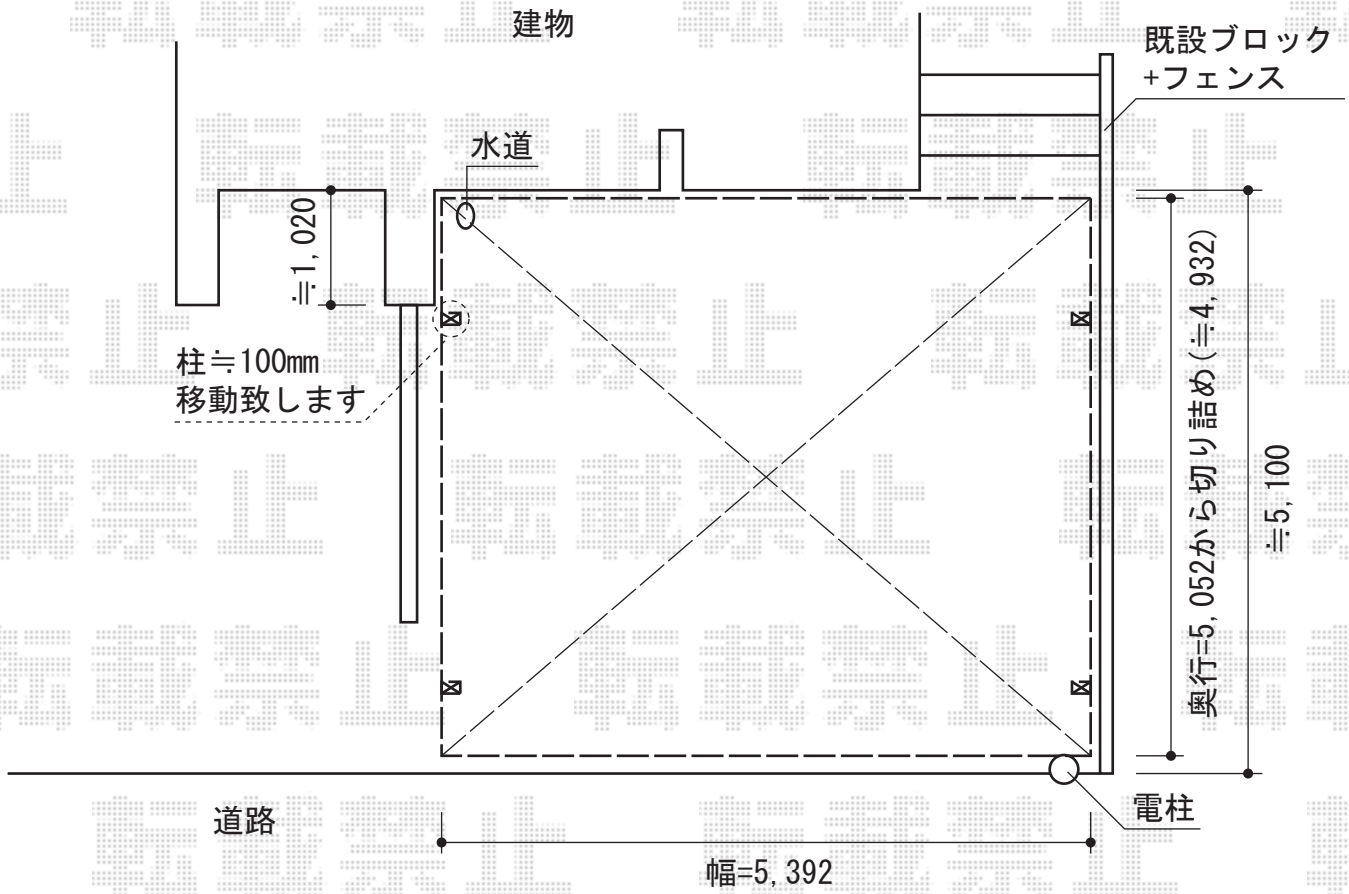

プレシオサポート ワイド 積雪~20cm対応

Value Select プレシオサポート ワイド積雪~20cm対応
幅=5,392mm
奥行=5,052mm
色：ノーブルステン
屋根材：熱線遮断ポリカーボネート（スカイブルーマット調）
柱仕様：ハイルーフ仕様（有効高 約2,250mm）

現場状況や作図制限により概略図の内容と多少の違いが生じることがございます。
施工時は、現場優先とさせて頂きたく思いますので、お立会い頂き、
最終のご指示のほど、何卒、宜しくお願い致します。