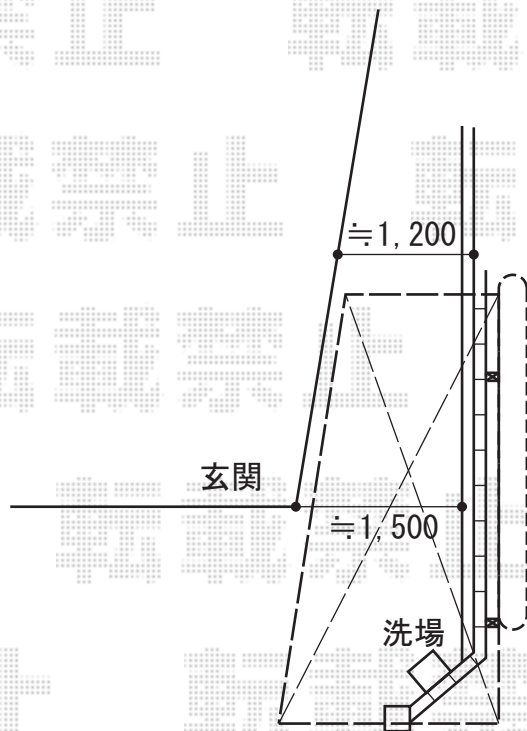

プレシオSPORT 積雪～20cm対応

Value Select プレシオSPORT 積雪～20cm対応
幅=2,400mm
奥行=5,052mm
色：チャコールブラック
屋根材：ポリカーボネート（スカイブルー）
柱仕様：標準柱仕様（有効高 約1,800mm）

現場状況や作図制限により概略図の内容と多少の違いが生じることがございます。
施工時は、現場優先とさせて頂きたく思いますので、お立会い頂き、
最終のご指示のほど、何卒、宜しくお願い致します。