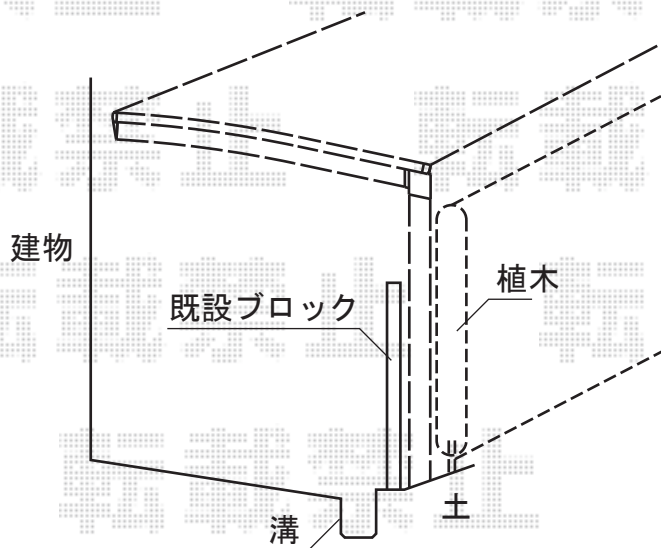

プレシオSPORT 積雪～20cm対応

Value Select プレシオSPORT 積雪～20cm対応
幅=2,400mm
奥行=5,052mm
色：チャコールブラック
屋根材：ポリカーボネート（スカイブルー）
柱仕様：標準柱仕様（有効高 約1,800mm）

現場状況や作図制限により概略図の内容と多少の違いが生じることがございます。
施工時は、現場優先とさせて頂きたく思いますので、お立会い頂き、
最終のご指示のほど、何卒、宜しくお願い致します。