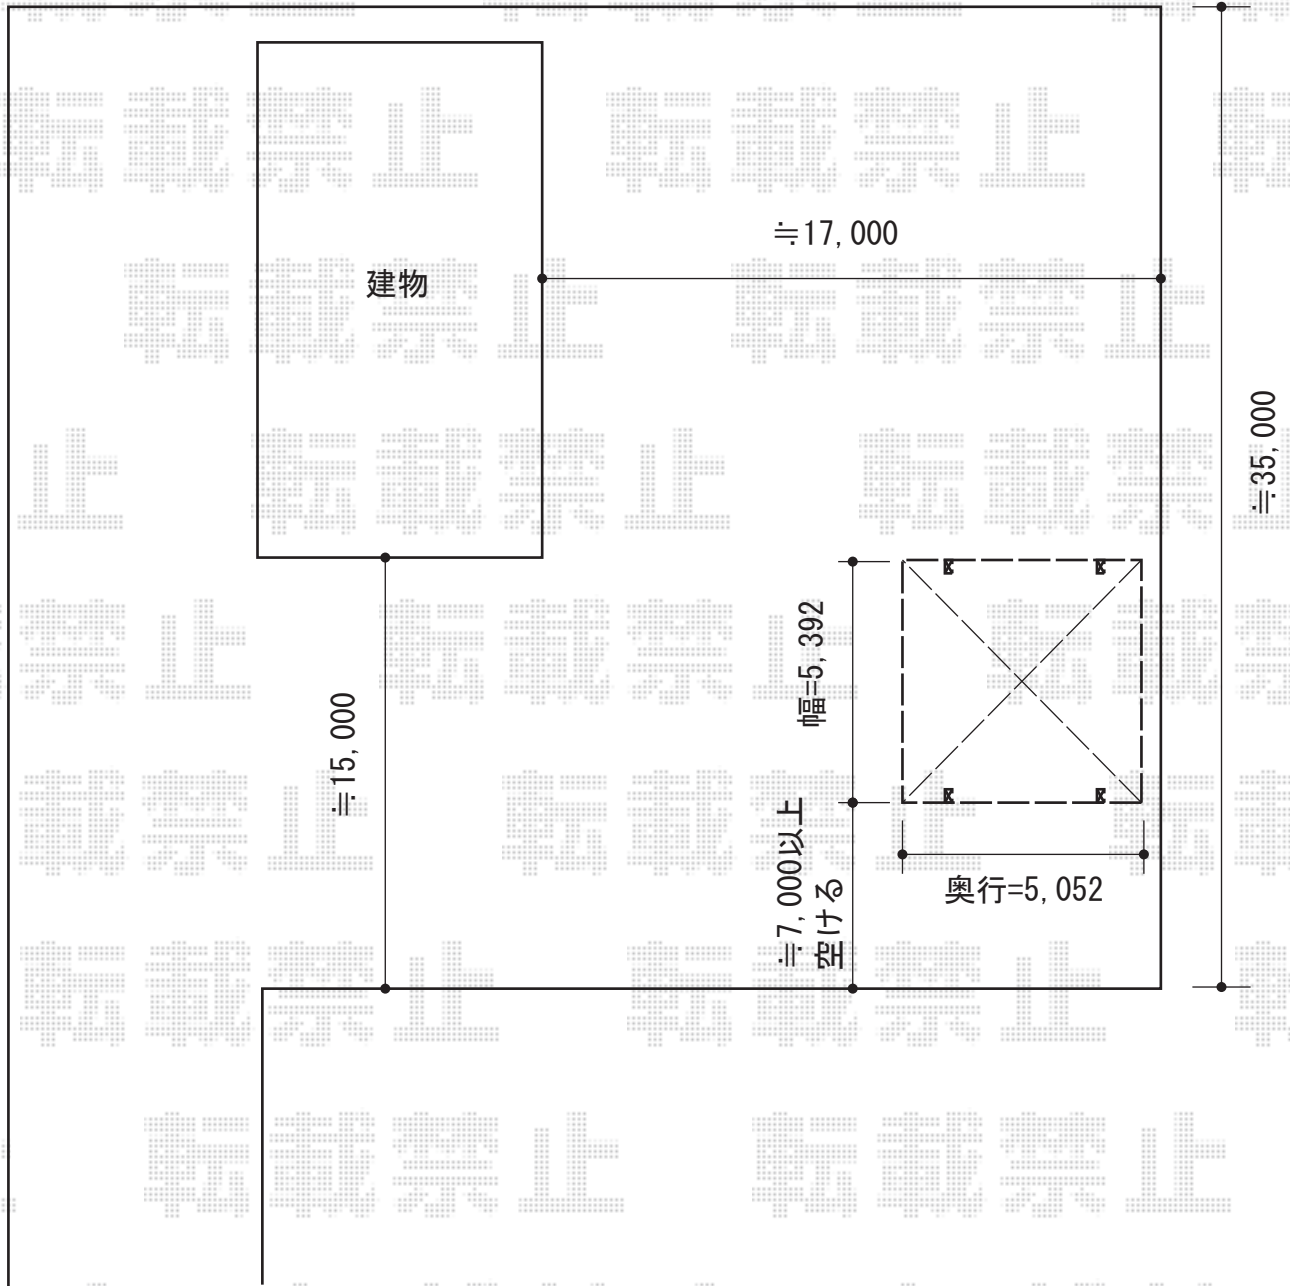

# カーブポートシグマIII ワイド 積雪～20cm対応

トステム カーブポートシグマIII ワイド 積雪～30cm対応  
幅=6,060mm  
奥行=5,686mm  
色：シャイングレー  
屋根材：ポリカーボネート（ブルースモーク）  
柱仕様：ロング柱23仕様（有効高 約2,300mm）

現場状況や作図制限により概略図の内容と多少の違いが生じることがございます。  
施工時は、現場優先とさせて頂きたく思いますので、お立会い頂き、  
最終のご指示のほど、何卒、宜しくお願い致します。