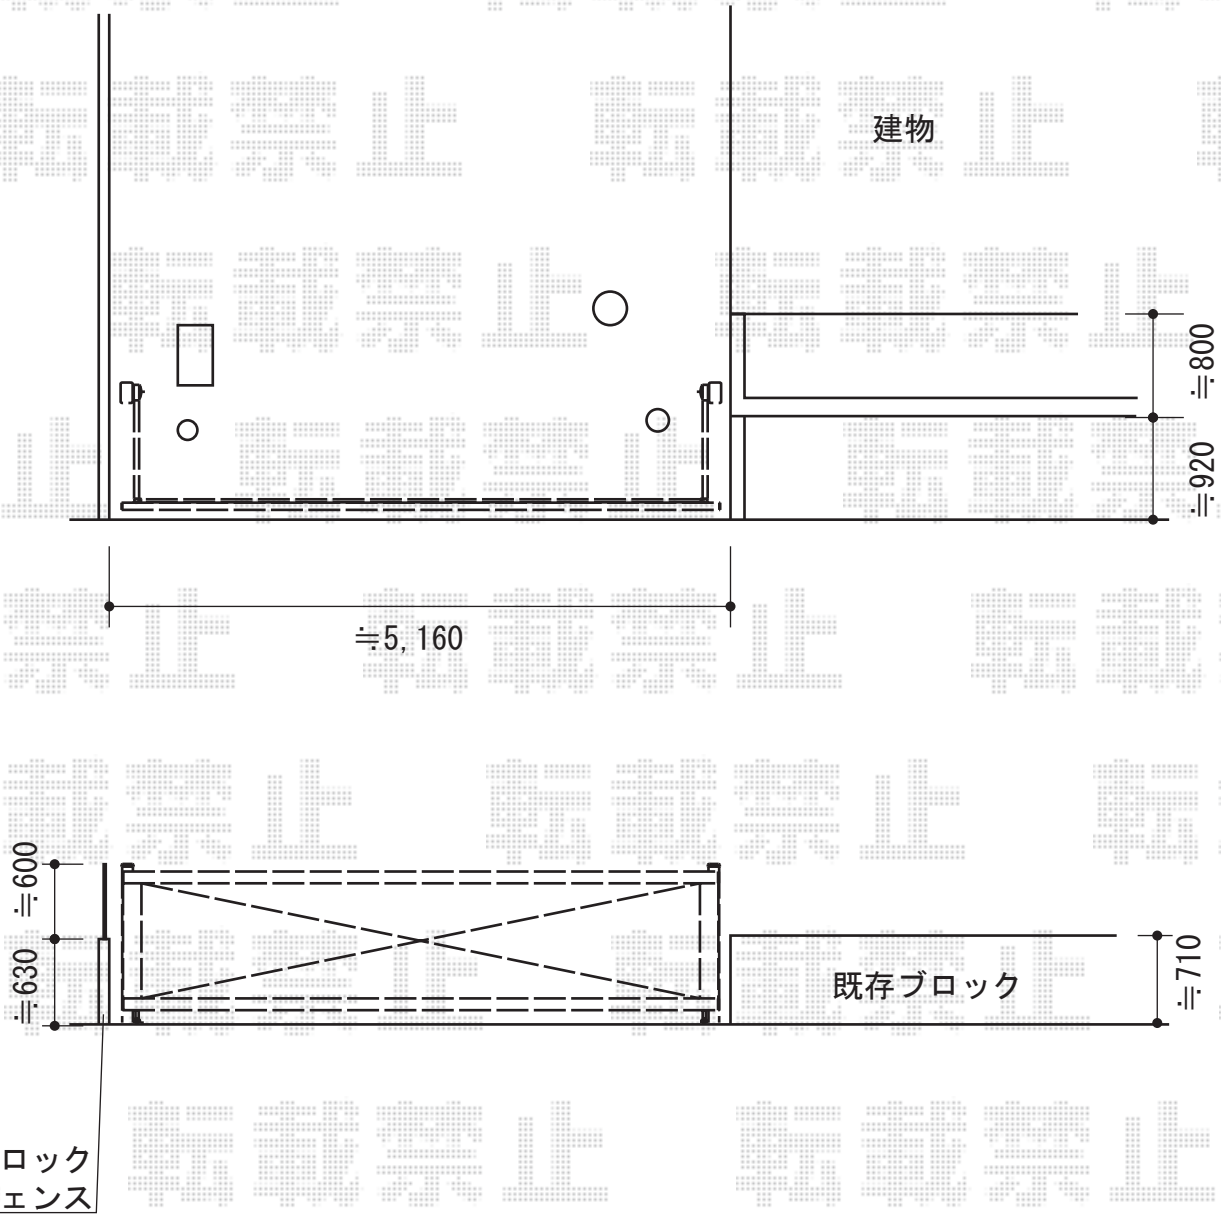

ワイドオーバードアS2型 手動式

TOEX ワイドオーバードアS2型 手動式
本体 (W×H) = (5,050×1,200mm)
色：シャイングレー
柱仕様：ハイルーフ仕様
駆動：手動式

現場状況や作図制限により概略図の内容と多少の違いが生じることがございます。
施工時は、現場優先とさせていただきますので、お立会い頂き、
最終のご指示のほど、何卒、宜しくお願い致します。

EX-SHOP
HTTP://WWW.EX-SHOP.NET

担当：小林