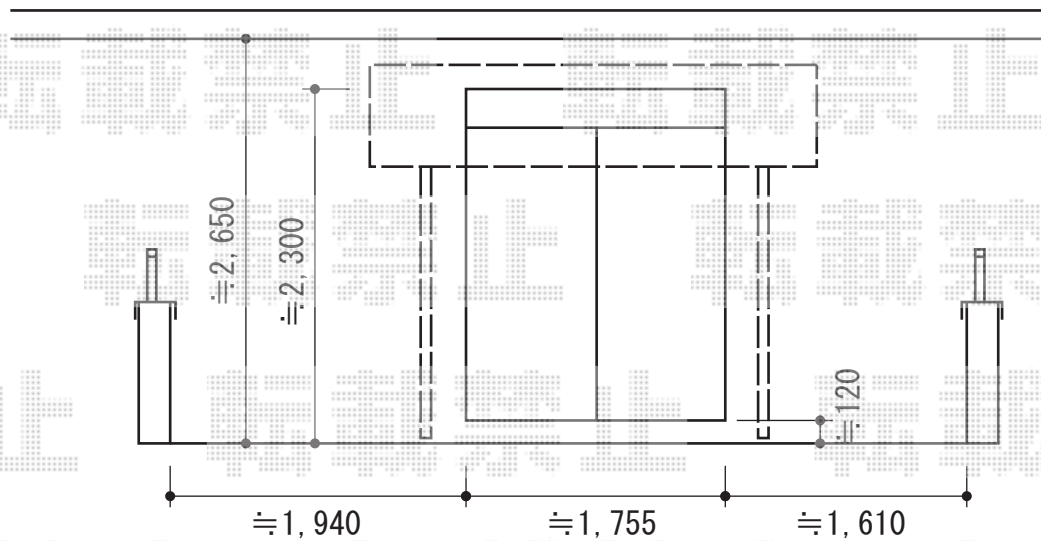

ライザーテラスII R型 テラスタイプ 積雪～20cm対応

トステム ライザーテラスII R型 テラスタイプ 積雪～20cm対応
間口=メートル3000（屋根幅3,020mm）
出幅=5尺（1,485mm）
色：ブラック
屋根材：ポリカーボネート（クリアマット・すりガラス調）
柱仕様：柱奥行移動タイプ（柱2本）
施工方法：下止め

現場状況や作図制限により概略図の内容と多少の違いが生じることがございます。
施工時は、現場優先とさせて頂きたく思いますので、お立会い頂き、
最終のご指示のほど、何卒、宜しくお願い致します。