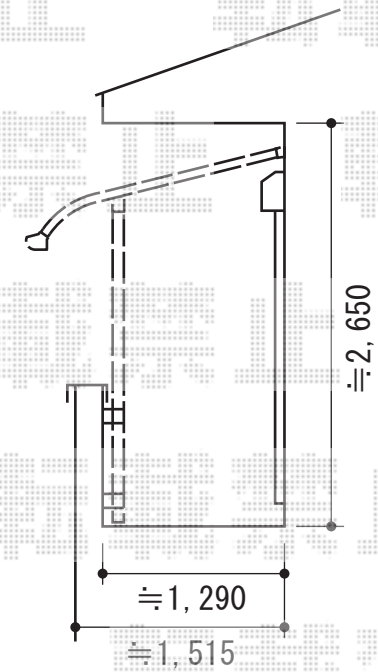

ライザーテラスII R型 テラスタイプ 積雪～20cm対応

トステム ライザーテラスII R型 テラスタイプ 積雪～20cm対応
間口=メートル3000（屋根幅3,020mm）
出幅=5尺（1,485mm）
色：ブラック
屋根材：ポリカーボネート（クリアマット・すりガラス調）
柱仕様：柱奥行移動タイプ（柱2本）
施工方法：下止め

現場状況や作図制限により概略図の内容と多少の違いが生じることがございます。
施工時は、現場優先とさせて頂きたく思いますので、お立会い頂き、
最終のご指示のほど、何卒、宜しくお願い致します。