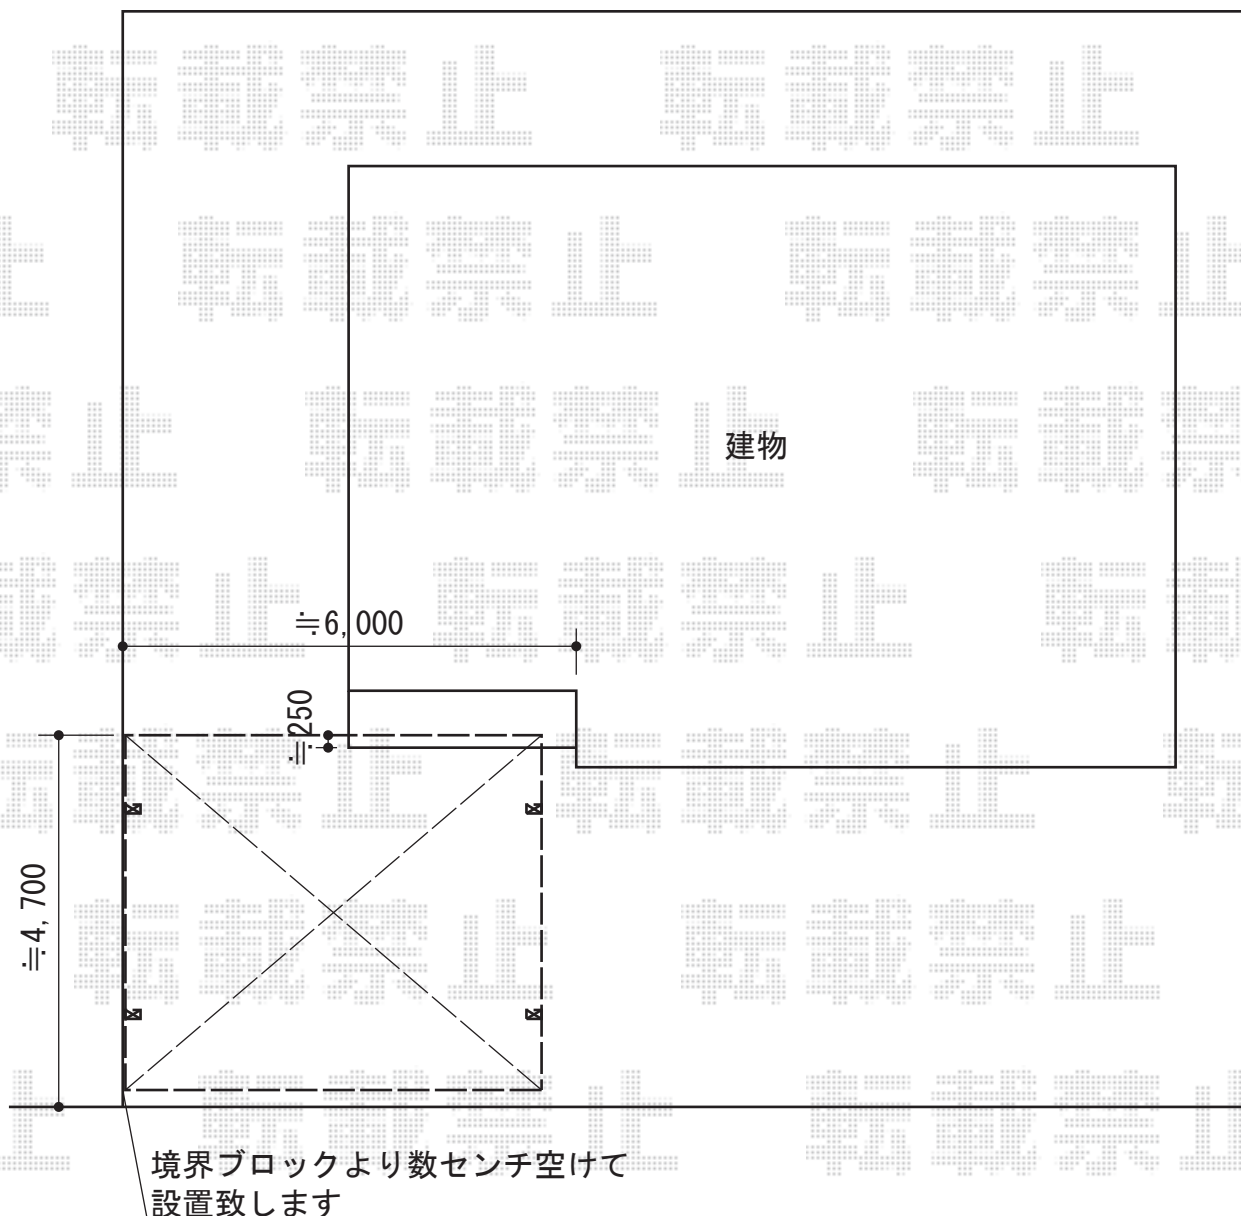

エクスルーフ ワイド 積雪～20cm対応

トステム エクスルーフ ワイド積雪～30cm対応

幅=5,532mm

奥行=4,971mm

色：シャイングレー

屋根材：熱線吸収ポリカーボネート（ライトブルーマット調）

柱仕様：ロング柱24仕様（有効高 約2,400mm）

現場状況や作図制限により概略図の内容と多少の違いが生じることがございます。
施工時は、現場優先とさせて頂きたく思いますので、お立会い頂き、
最終のご指示のほど、何卒、宜しくお願い致します。