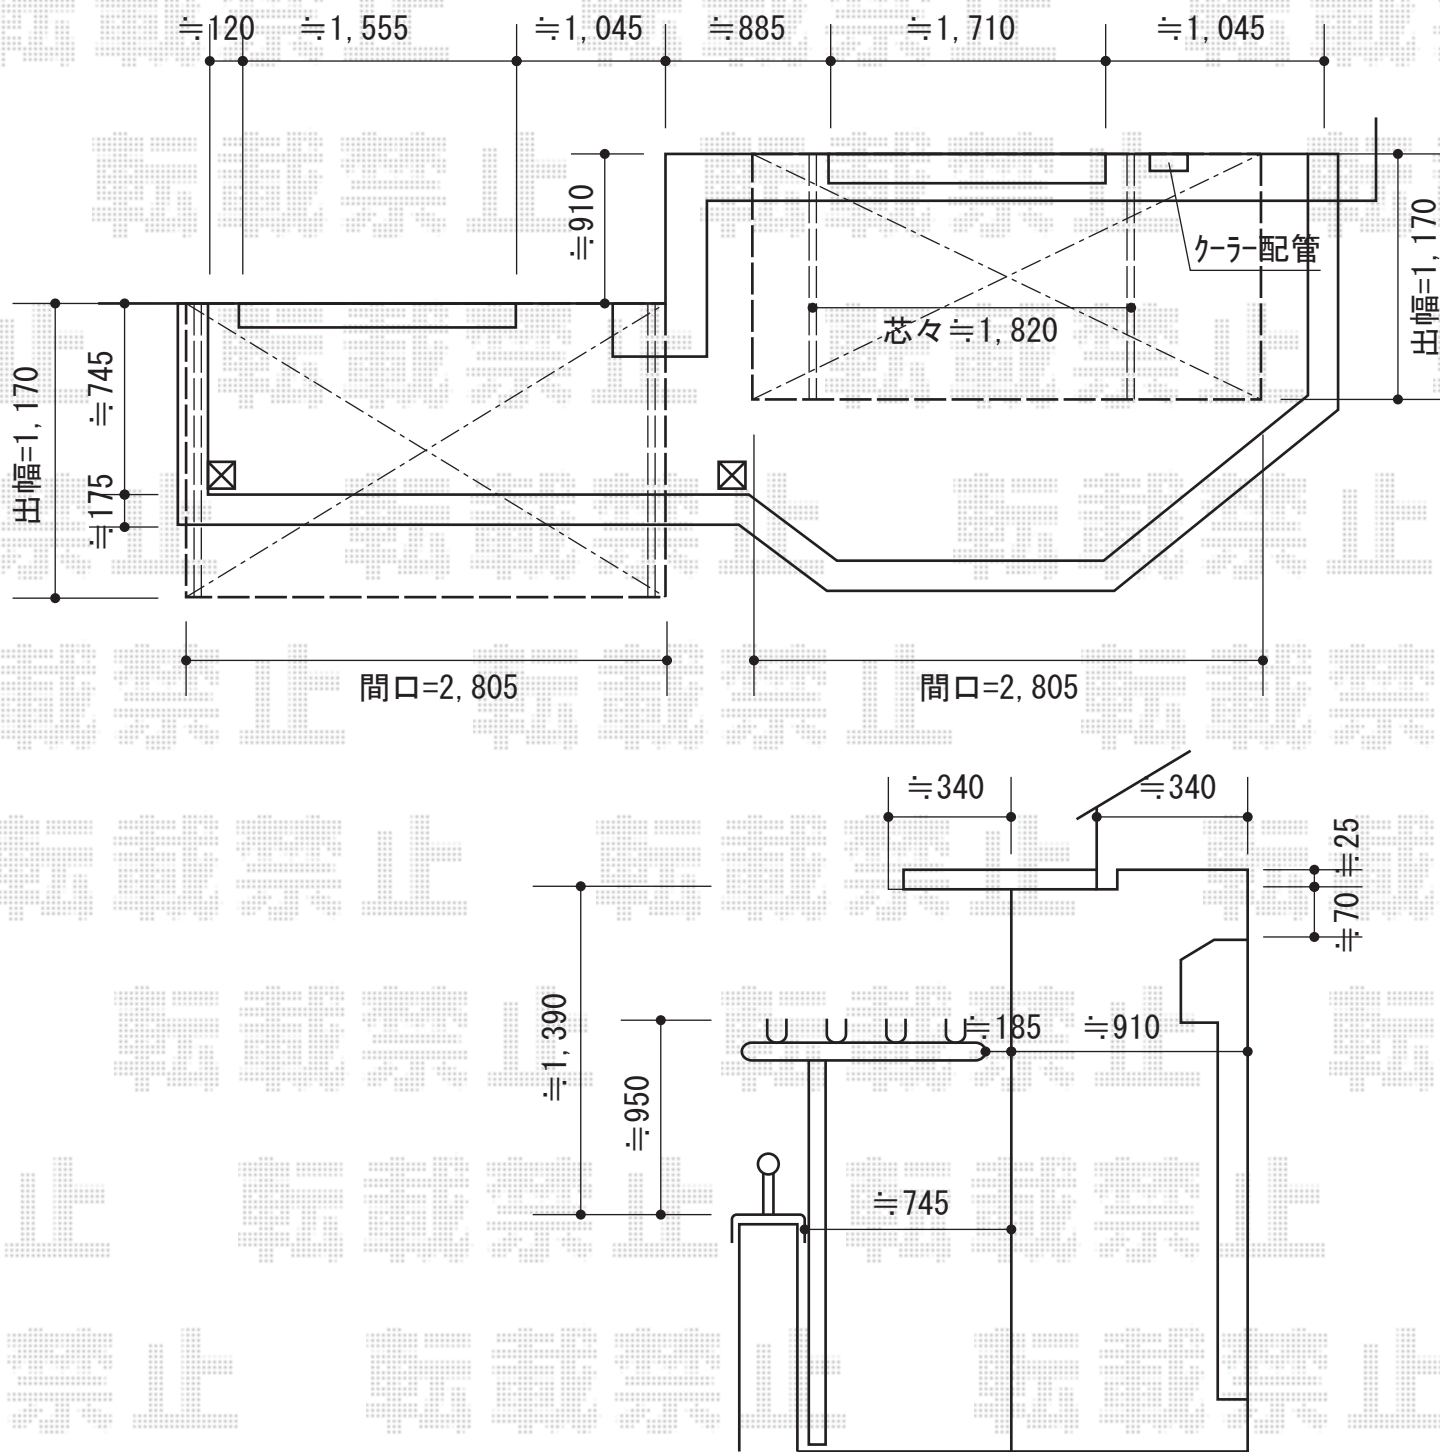

ヴェクターテラス R型 ルーフタイプ 単体 積雪～20cm対応

YKK AP ヴェクターテラス R型 ルーフタイプ 単体 積雪～20cm対応
 間口=関東間1.5間 (2,805mm)
 出幅=4尺 (1,170)
 色 : プラチナステン
 屋根材 : ポリカーボネート (スモークブラウン)
 施工方法 : 下止め

現場状況や作図制限により概略図の内容と多少の違いが生じることがございます。
 施工時は、現場優先とさせて頂きたく思いますので、お立会い頂き、
 最終のご指示のほど、何卒、宜しくお願い致します。