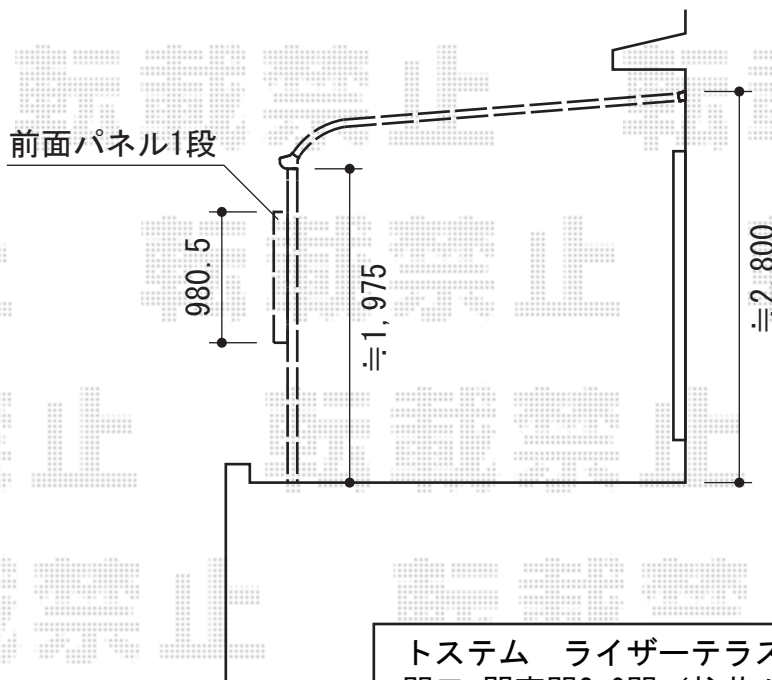

ライザーテラスII R型 テラスタイプ 単体 積雪~20cm対応

トステム ライザーテラスII R型 テラスタイプ 単体 積雪~20cm対応  
 間口=関東間2.0間 (柱芯々3,440mm 屋根幅3,660mm)  
 出幅=10尺 (2,985mm) 色: シャイングレー  
 屋根材: ポリカーボネート (クリアマット/すりガラス調)  
 柱仕様: 柱位置固定タイプ (柱2本)  
 施工方法: 上止め  
 オプション: 壁付け物干し ロングタイプ2本入り  
 追加部材: 物干し柱(70角) 取付部材 ロングタイプ共通2個入り  
 トステム ライザーテラス 前面スクリーン 1段仕様  
 本体: 2.0間用 色: シャイングレー  
 パネル材: ポリカーボネート (クリアマット/すりガラス調)

現場状況や作図制限により概略図の内容と多少の違いが生じることがございます。  
 施工時は、現場優先とさせて頂きたく思いますので、お立会い頂き、  
 最終のご指示のほど、何卒、宜しくお願い致します。

EX-SHOP  
[HTTP://WWW.EX-SHOP.NET](http://www.ex-shop.net)

担当: 小林