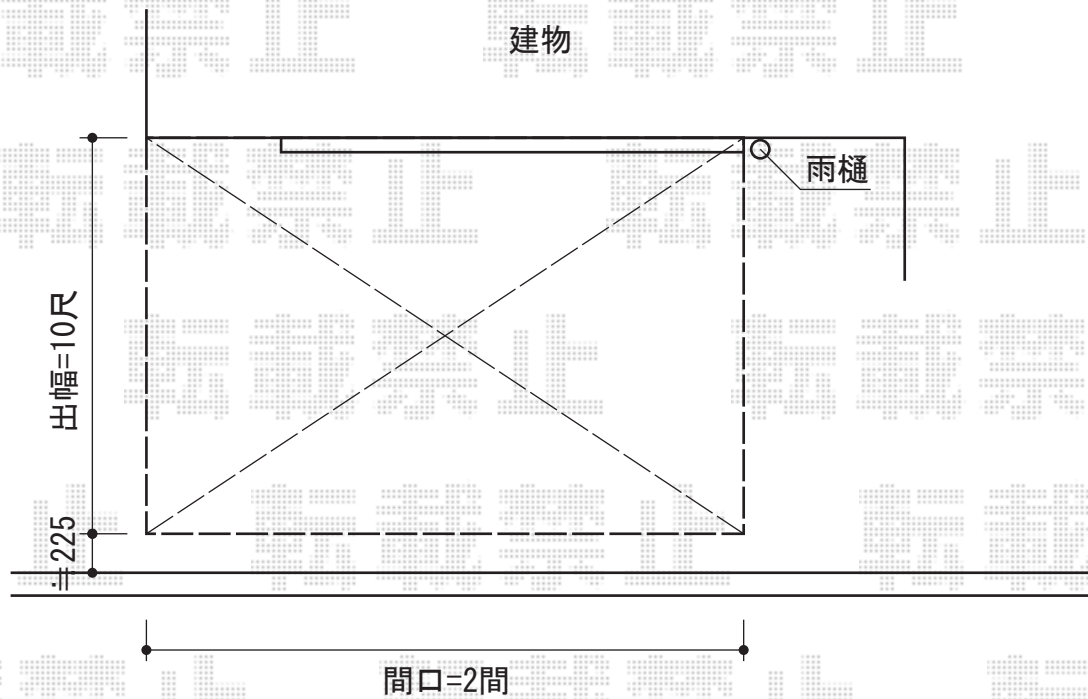

ライザーテラスII R型 テラスタイプ 単体 積雪~20cm対応

トステム ライザーテラスII R型 テラスタイプ 単体 積雪~20cm対応  
 間口=関東間2.0間 (柱芯々3,440mm 屋根幅3,660mm)  
 出幅=10尺 (2,985mm) 色: シャイングレー  
 屋根材: ポリカーボネート (クリアマット/すりガラス調)  
 柱仕様: 柱位置固定タイプ (柱2本)  
 施工方法: 上止め  
 オプション: 壁付け物干し ロングタイプ2本入り  
 追加部材: 物干し柱(70角) 取付部材 ロングタイプ共通2個入り  
 トステム ライザーテラス 前面スクリーン 1段仕様  
 本体: 2.0間用 色: シャイングレー  
 パネル材: ポリカーボネート (クリアマット/すりガラス調)

現場状況や作図制限により概略図の内容と多少の違いが生じることがございます。  
 施工時は、現場優先とさせて頂きたく思いますので、お立会い頂き、  
 最終のご指示のほど、何卒、宜しくお願い致します。

EX-SHOP  
[HTTP://WWW.EX-SHOP.NET](http://www.ex-shop.net)

担当: 小林