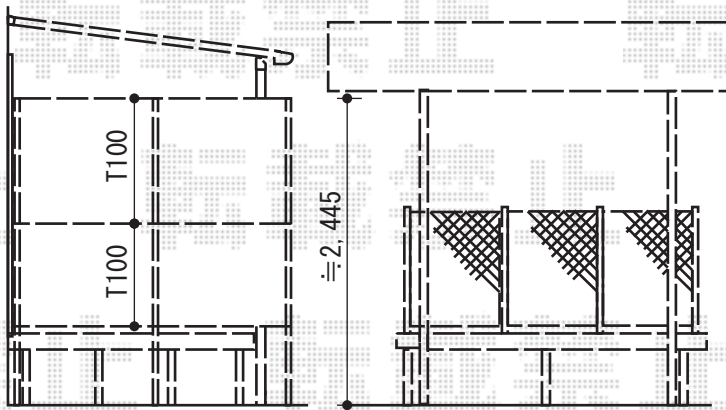

ウッドデッキ・テラス屋根・フェンス

YKK AP リウッドデッキ 200 単体
 間口=1.5間(2,657mm) 出幅=7尺(2,125mm)
 色：レッドブラウン
 床板：縦張り幕板：t=30
 束柱：Tタイプ(400~500mm)
 オプション：リウッドステップ4型Sタイプ×1

YKK AP リウッドデッキフェンス3型
 本体1枚 (W×H) =0811 (863mm×1,025mm)
 (¥45,500-) ×3
 中柱・端柱：1100mm (¥22,000-) ×2
 1100mm (¥22,000-) ×2

YKK AP ヴェクターテラス F型 テラスタイプ
 単体積雪~20cm対応
 間口=メーター1.5間 (3,030mm)
 出幅=メーター8尺 (2,370mm)
 色：プラチナステン
 屋根材：熱線遮断ポリカーボネート
 (アースブルーマット調)
 柱仕様：柱奥行移動タイプ (柱2本)
 オプション：吊り下げ物干し標準2本入

YKK AP エクスラインフェンス7型
 本体1枚 (W×H) =T100 (1975mm×1000mm) ×4
 柱：形状フェンス自立建用自由柱T24×3
 追加部材：形状フェンスエンドキャップ×2
 色：プラチナステン