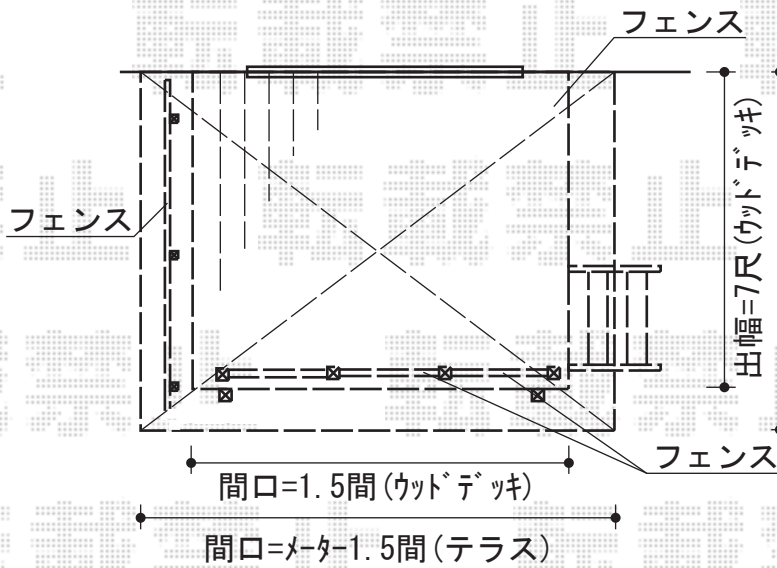

ウッドデッキ・テラス屋根・フェンス

YKK AP リウッドデッキ 200 単体
 間口=1.5間(2,657mm) 出幅=7尺(2,125mm)
 色：レッドブラウン
 床板：縦張り幕板：t=30
 束柱：Tタイプ(400~500mm)
 オプション：リウッドステップ4型Sタイプ×1

YKK AP リウッドデッキフェンス3型
 本体1枚 (W×H) =0811 (863mm×1,025mm)
 (¥45,500-) ×3
 中柱・端柱：1100mm (¥22,000-) ×2
 1100mm (¥22,000-) ×2

YKK AP ヴェクターテラス F型 テラスタイプ
 単体積雪~20cm対応
 間口=メーター1.5間 (3,030mm)
 出幅=メーター8尺 (2,370mm)
 色：プラチナステン
 屋根材：熱線遮断ポリカーボネート
 (アースブルーマット調)
 柱仕様：柱奥行移動タイプ (柱2本)
 オプション：吊り下げ物干し標準2本入

YKK AP エクスラインフェンス7型
 本体1枚 (W×H) =T100 (1975mm×1000mm) ×4
 柱：形状フェンス自立建用自由柱T24×3
 追加部材：形状フェンスエンドキャップ×2
 色：プラチナステン