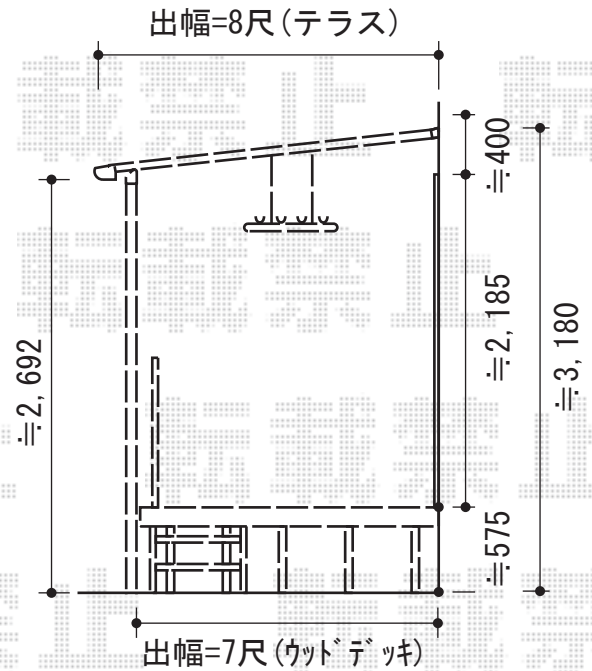

ウッドデッキ・テラス屋根・フェンス

YKK AP リウッドデッキ 200 単体
 間口=1.5間(2,657mm) 出幅=7尺(2,125mm)
 色：レッドブラウン
 床板：縦張り幕板：t=30
 束柱：Tタイプ(400~500mm)
 オプション：リウッドステップ4型Sタイプ×1

YKK AP リウッドデッキフェンス3型
 本体1枚 (W×H) =0811 (863mm×1,025mm)
 (¥45,500-) ×3
 中柱・端柱：1100mm (¥22,000-) ×2
 1100mm (¥22,000-) ×2

YKK AP ヴェクターテラス F型 テラスタイプ
 単体積雪~20cm対応
 間口=メーター1.5間 (3,030mm)
 出幅=メーター8尺 (2,370mm)
 色：プラチナステン
 屋根材：熱線遮断ポリカーボネート
 (アースブルーマット調)
 柱仕様：柱奥行移動タイプ (柱2本)
 オプション：吊り下げ物干し標準2本入

YKK AP エクスラインフェンス7型
 本体1枚 (W×H) =T100 (1975mm×1000mm) ×4
 柱：形状フェンス自立建用自由柱T24×3
 追加部材：形状フェンスエンドキャップ×2
 色：プラチナステン